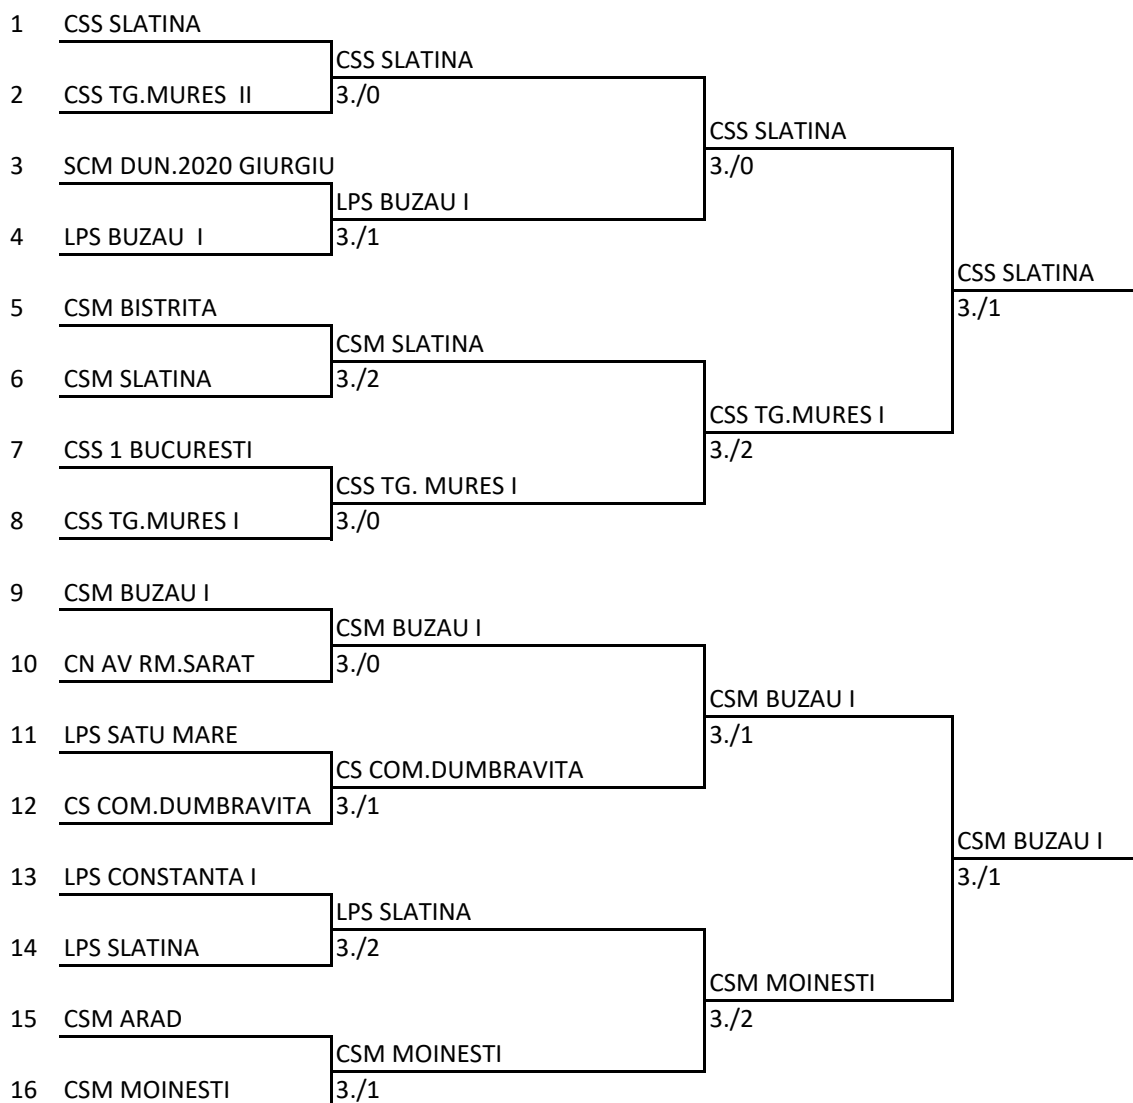

PALETA DE ARGINT - ECHIPE FETE

MECIURI 9-16

CSS TG.MURES II - SCM DUN.2020 GIURGIU - 0/3
CSS 1 BUCURESTI - CSM BISTRITA - 1/3
CN AV RM.SARAT - LPS SATU MARE - 3/0
CSM ARAD - LPS CONSTANTA I - 1/3

MECIURI 9-12

SCM DUNAREA 2020 GIURGIU - CSM BISTRITA 2/3
CN AV RM.SARAT - LPS CONSTANTA I -2/3

MECIURI 13-16

CSS TG.MURES II - CSS 1 BUCURESTI - 3/0
LPS SATU MARE - CSM ARAD -3/1