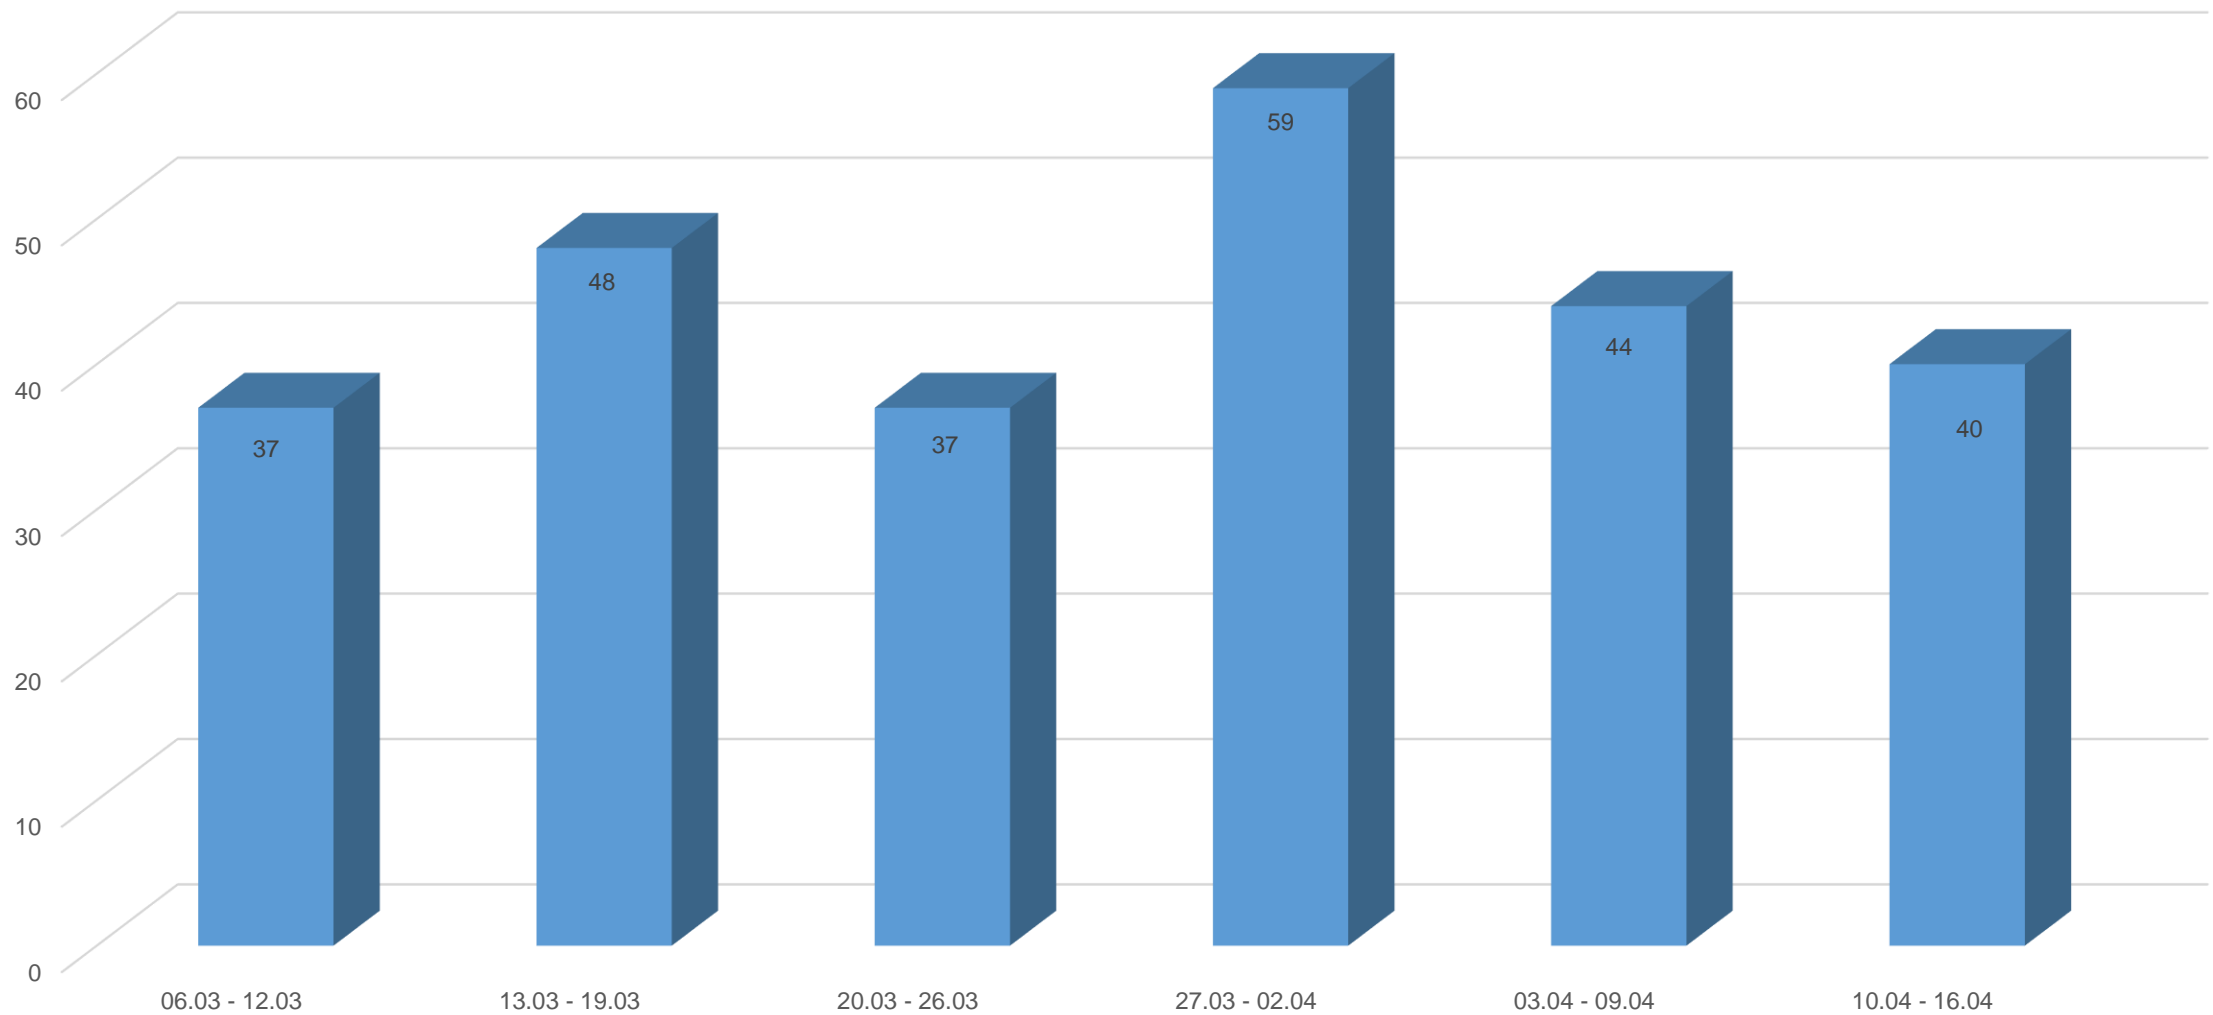

MINISTERUL SĂNĂTĂȚII

Evoluția cazurilor de COVID-19 în România

17 Aprilie 2023

Evoluția cazurilor de COVID-19 în perioada 10 - 16.04.2023

Evoluția deceselor COVID-19 în perioada 10 – 16.04.2023

Teste de diagnostic efectuate