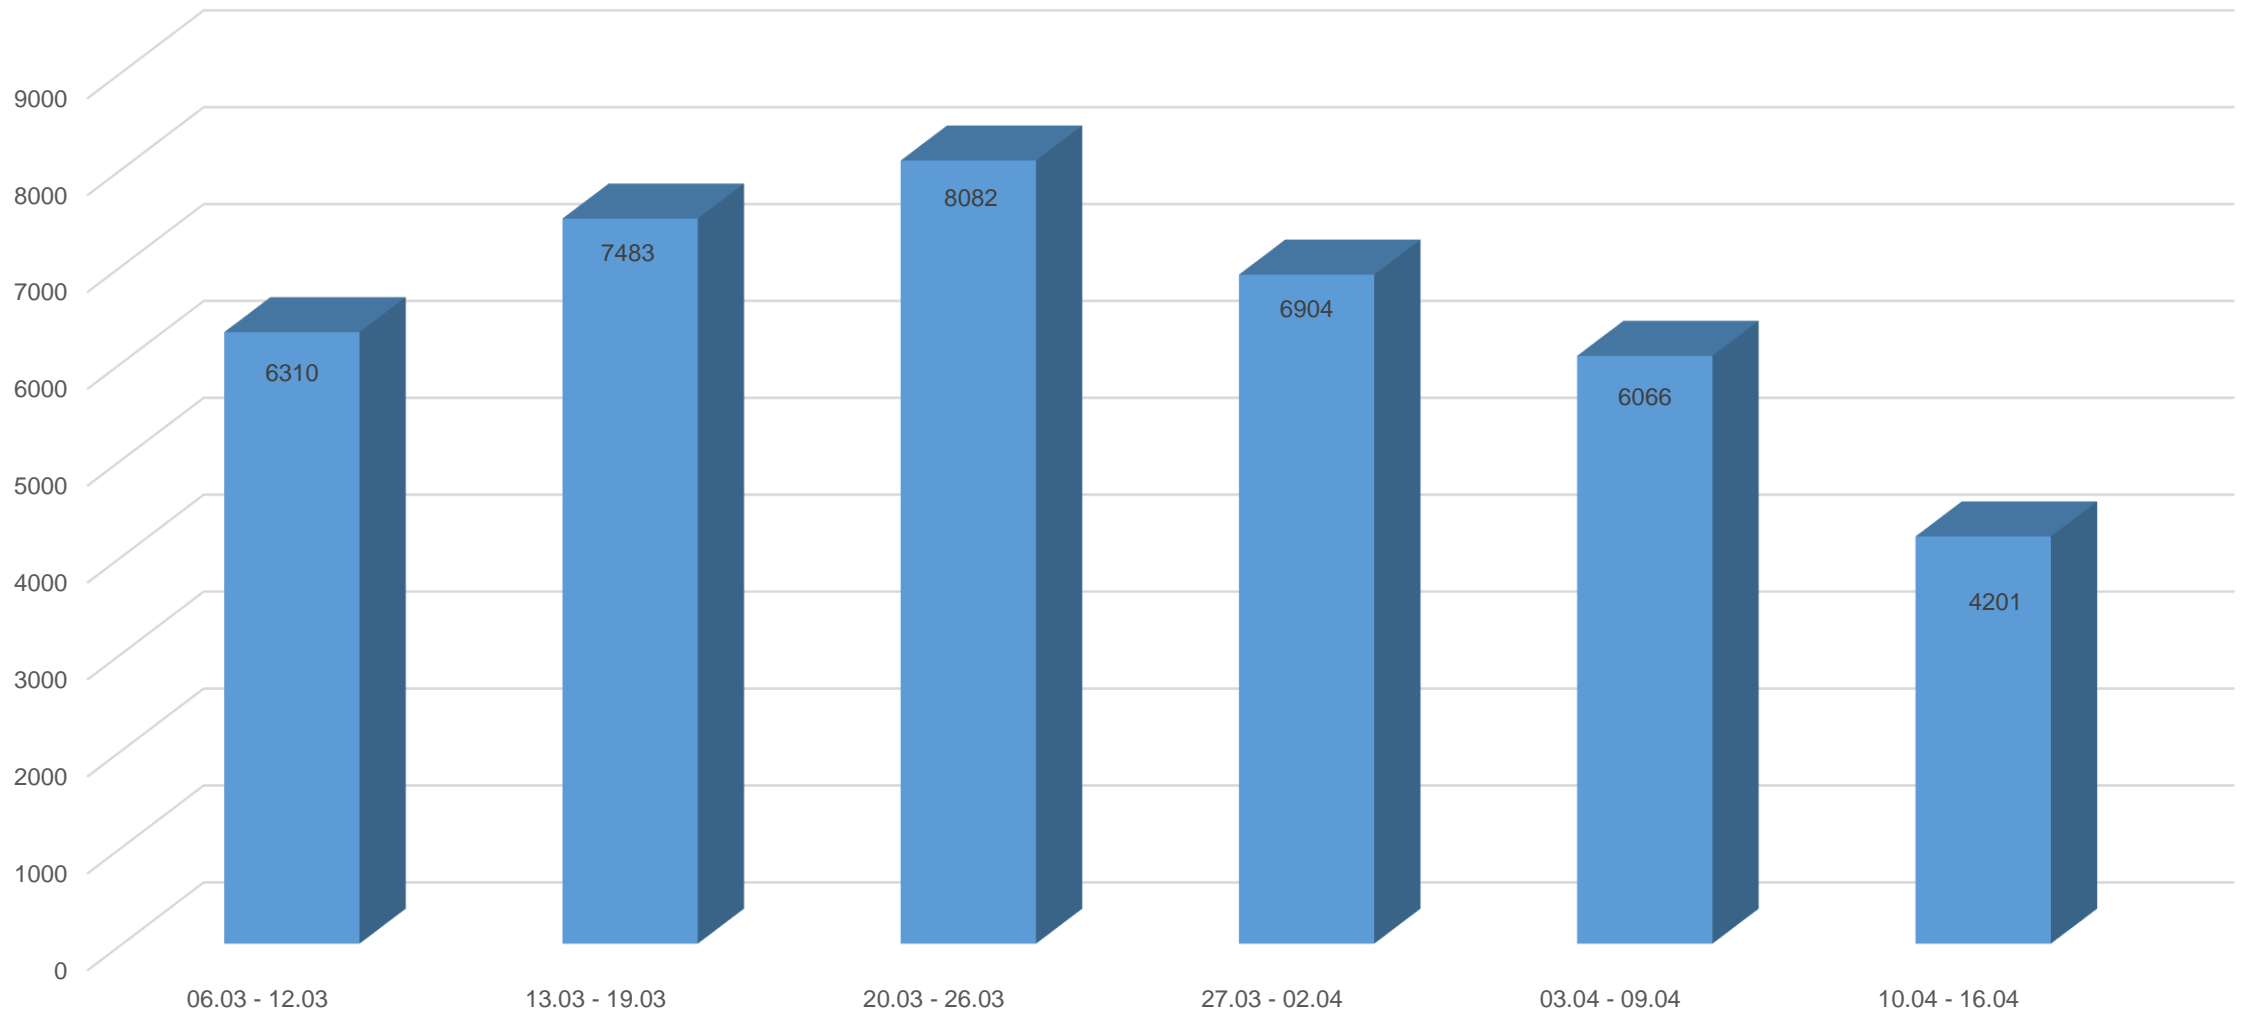

MINISTERUL SĂNĂTĂȚII

Evoluția cazurilor de COVID-19 în România

17 Aprilie 2023

Evoluția cazurilor de COVID-19 în perioada 10 - 16.04.2023

Evoluția deceselor COVID-19 în perioada 10 – 16.04.2023

Teste de diagnostic efectuate