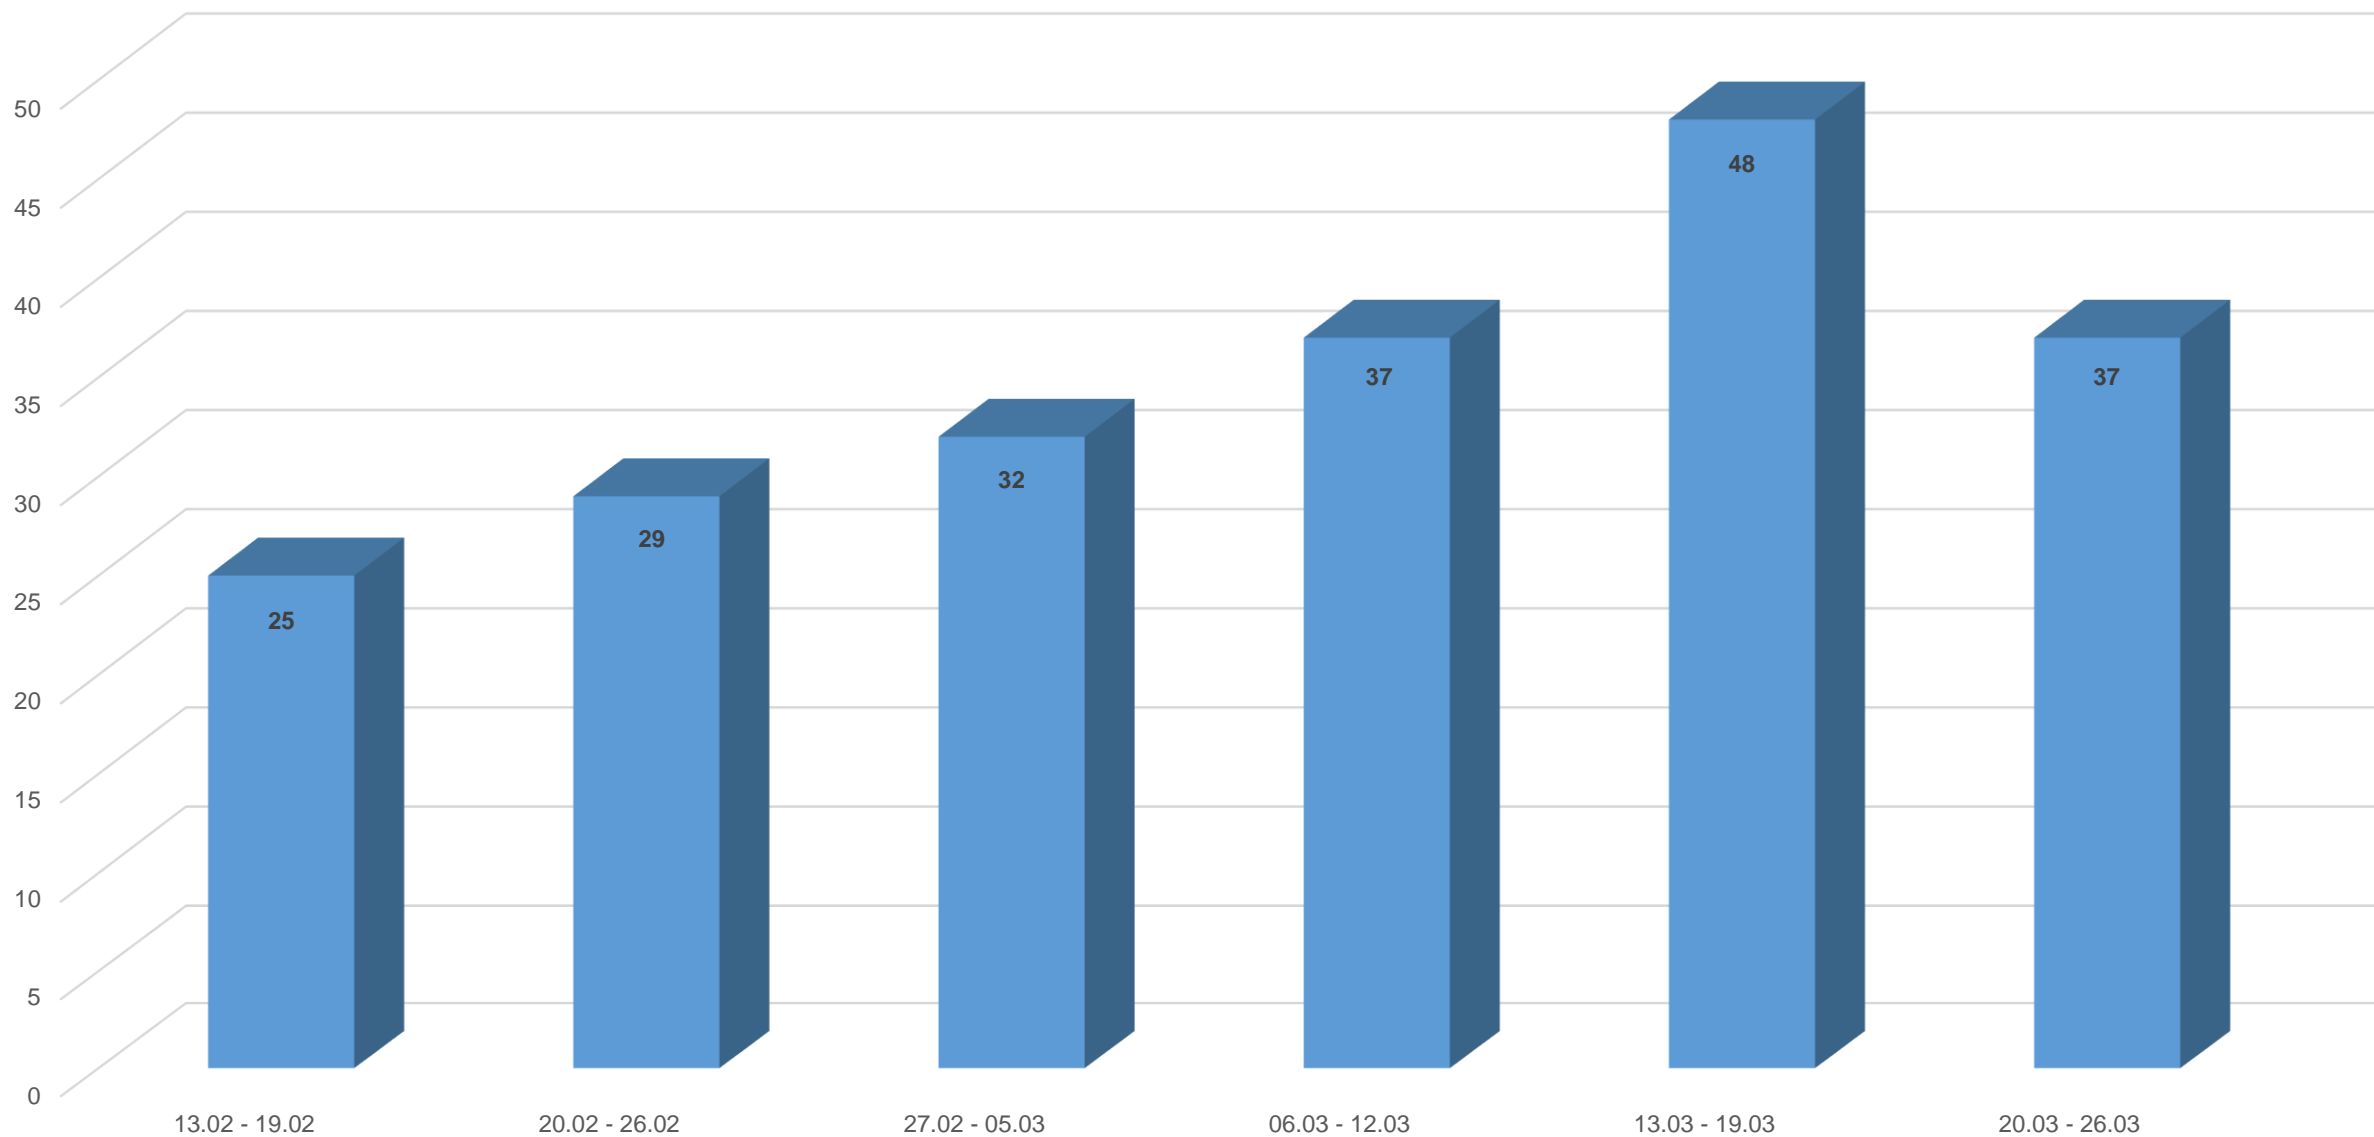

MINISTERUL SĂNĂTĂȚII

Evoluția cazurilor de COVID-19 în România

27 Martie 2023

Evoluția cazurilor de COVID-19 în perioada 13.02 - 26.03.2023

Evoluția deceselor COVID-19 în perioada 13.02 - 26.03.2023

Teste de diagnostic efectuate