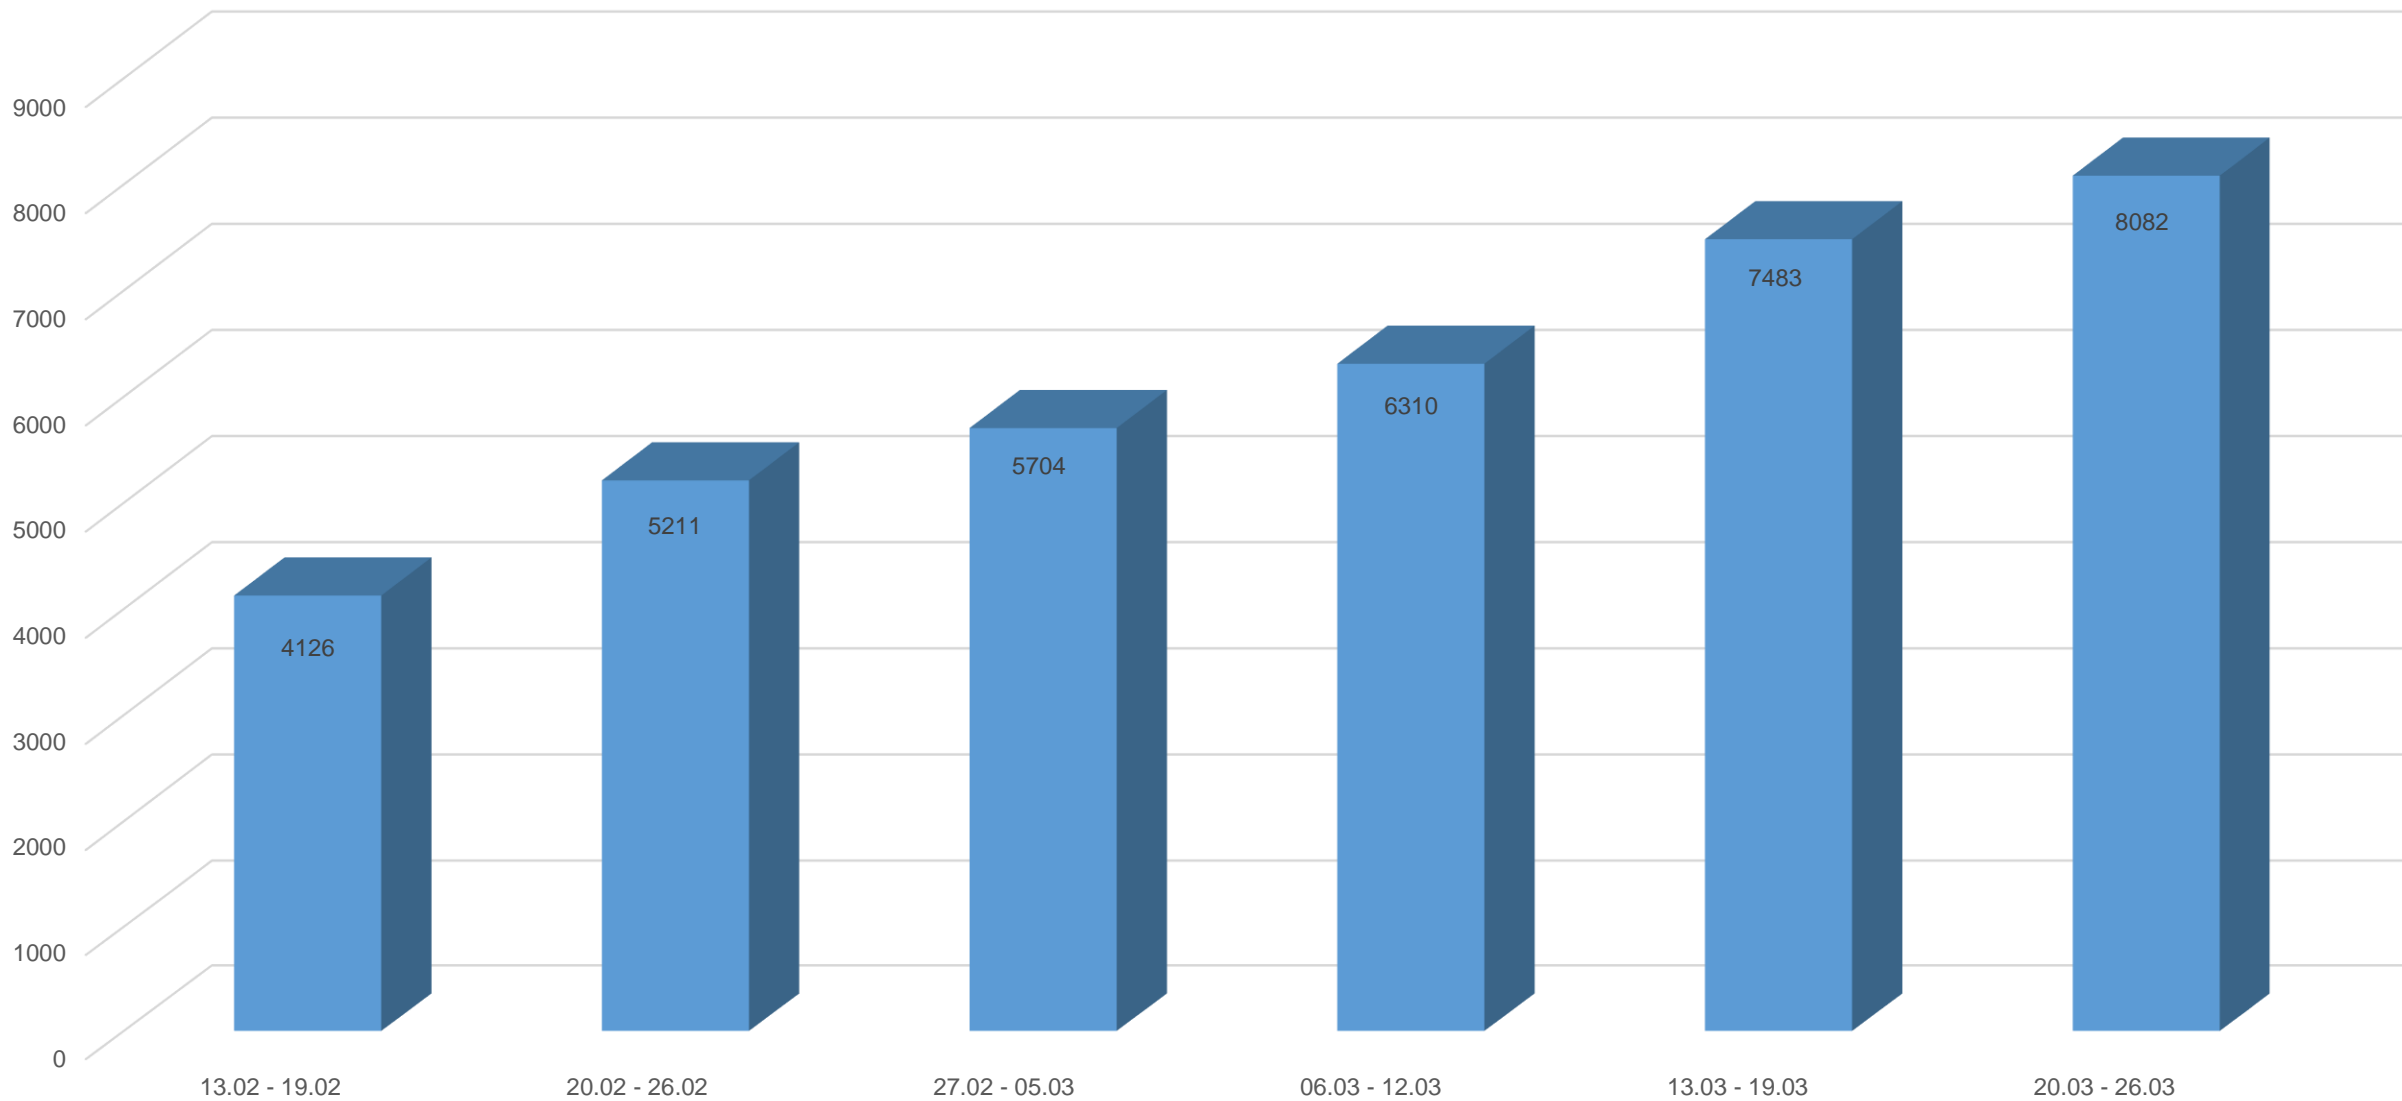

MINISTERUL SĂNĂTĂȚII

Evoluția cazurilor de COVID-19 în România

27 Martie 2023

Evoluția cazurilor de COVID-19 în perioada 13.02 - 26.03.2023

Evoluția deceselor COVID-19 în perioada 13.02 - 26.03.2023

Teste de diagnostic efectuate