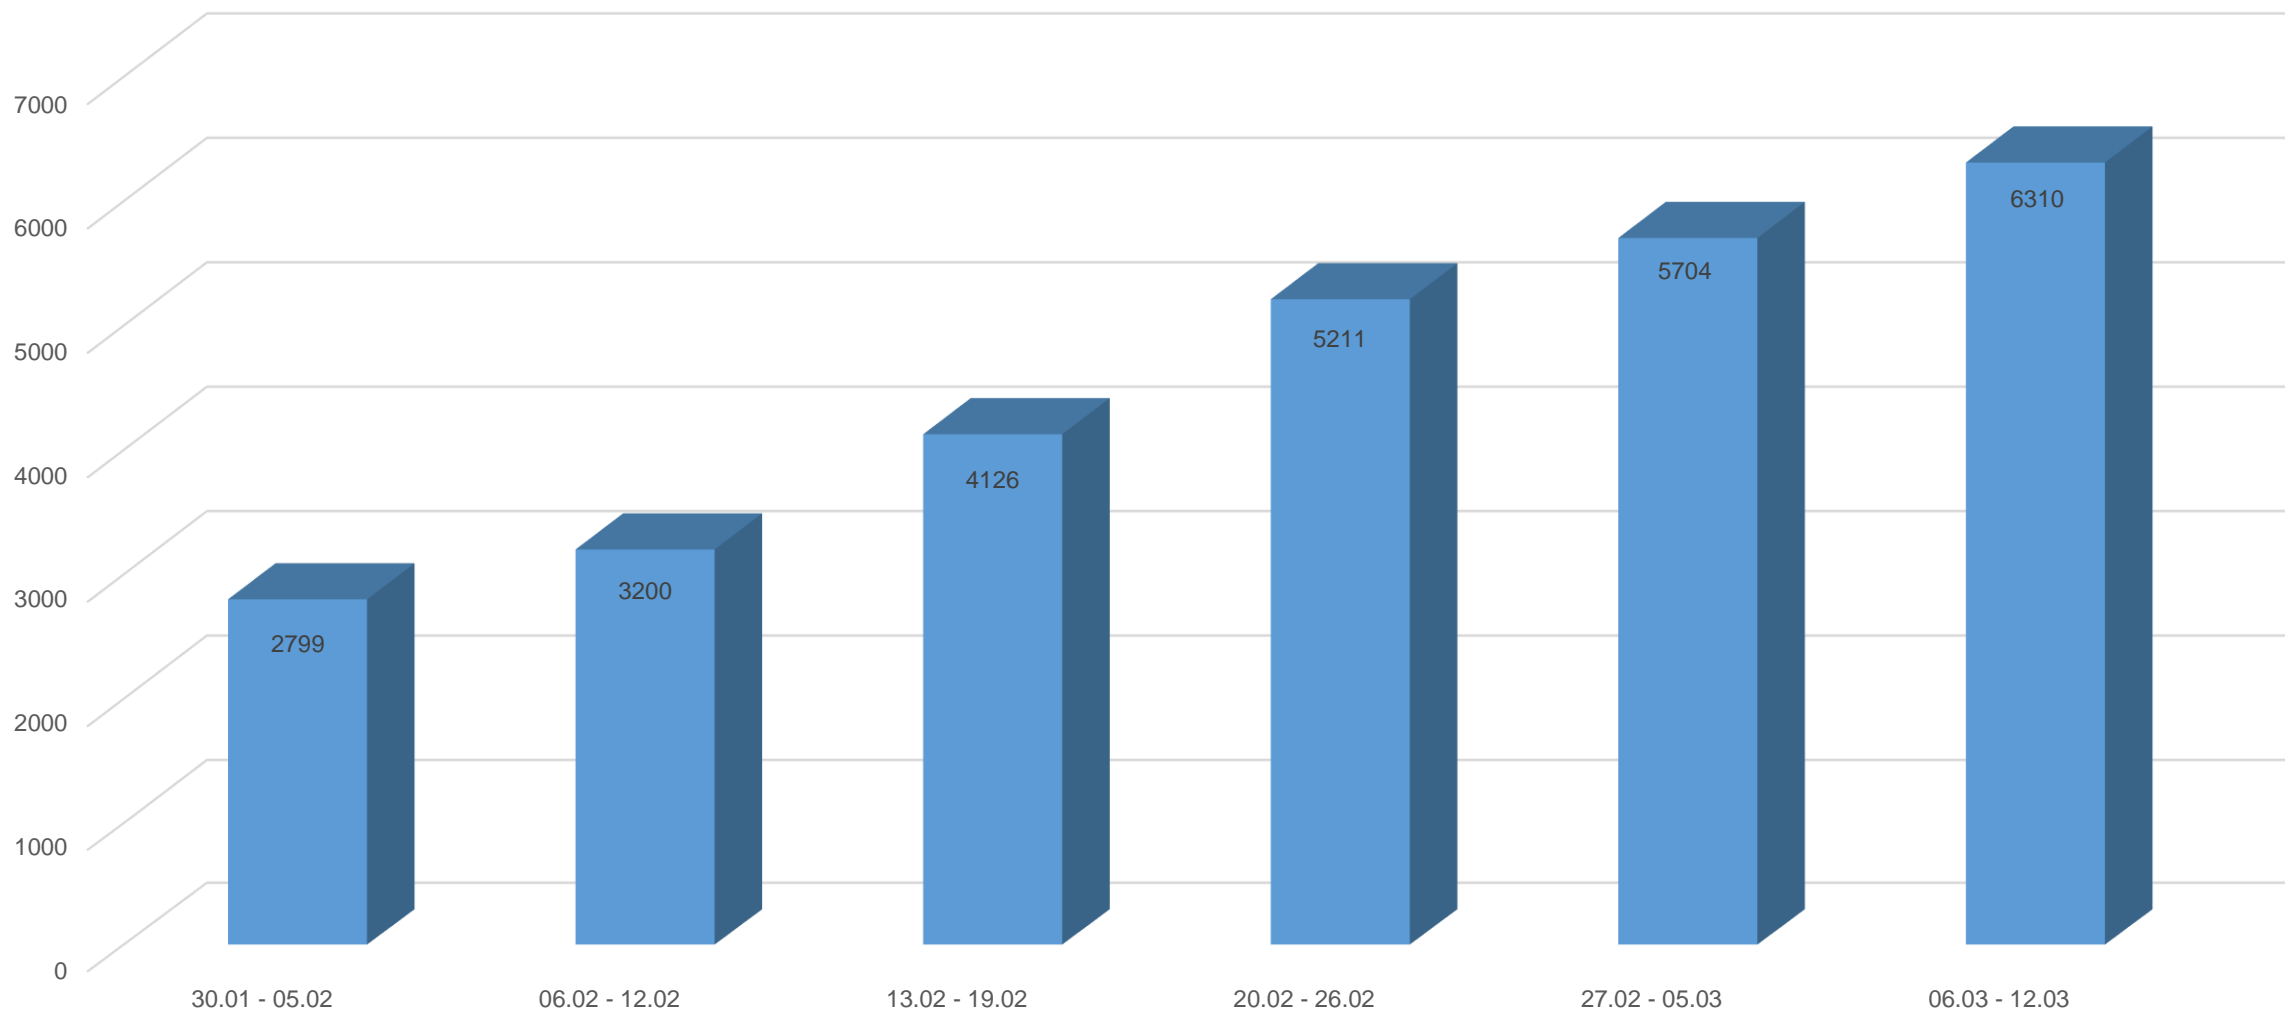

MINISTERUL SĂNĂTĂȚII

Evoluția cazurilor de COVID-19 în România

13 Martie 2023

Evoluția cazurilor de COVID-19 în perioada 30.01 - 12.03.2023

Evoluția deceselor COVID-19 în perioada 30.01 - 12.03.2023

Teste de diagnostic efectuate