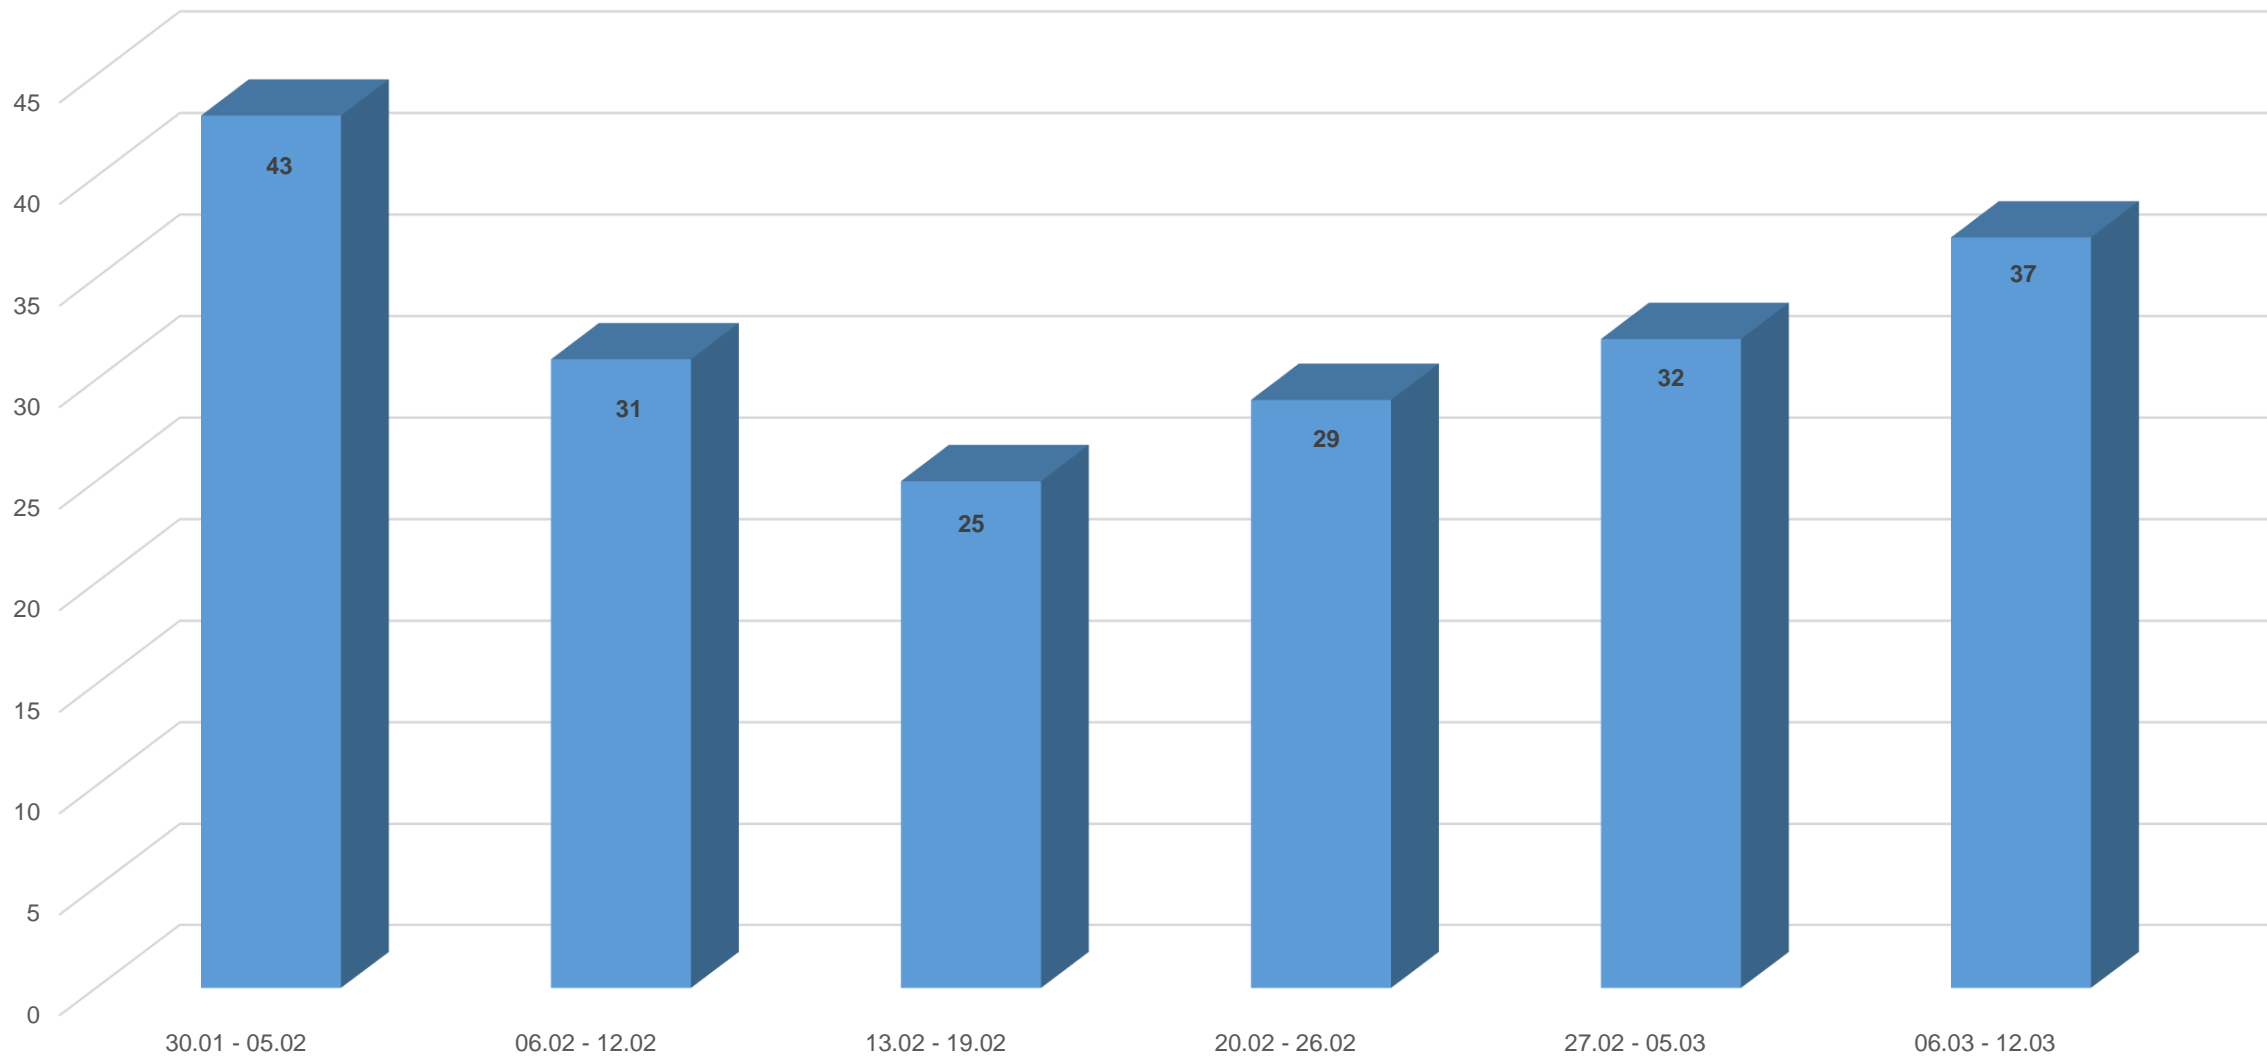

MINISTERUL SĂNĂTĂȚII

Evoluția cazurilor de COVID-19 în România

13 Martie 2023

Evoluția cazurilor de COVID-19 în perioada 30.01 - 12.03.2023

Evoluția deceselor COVID-19 în perioada 30.01 - 12.03.2023

Teste de diagnostic efectuate