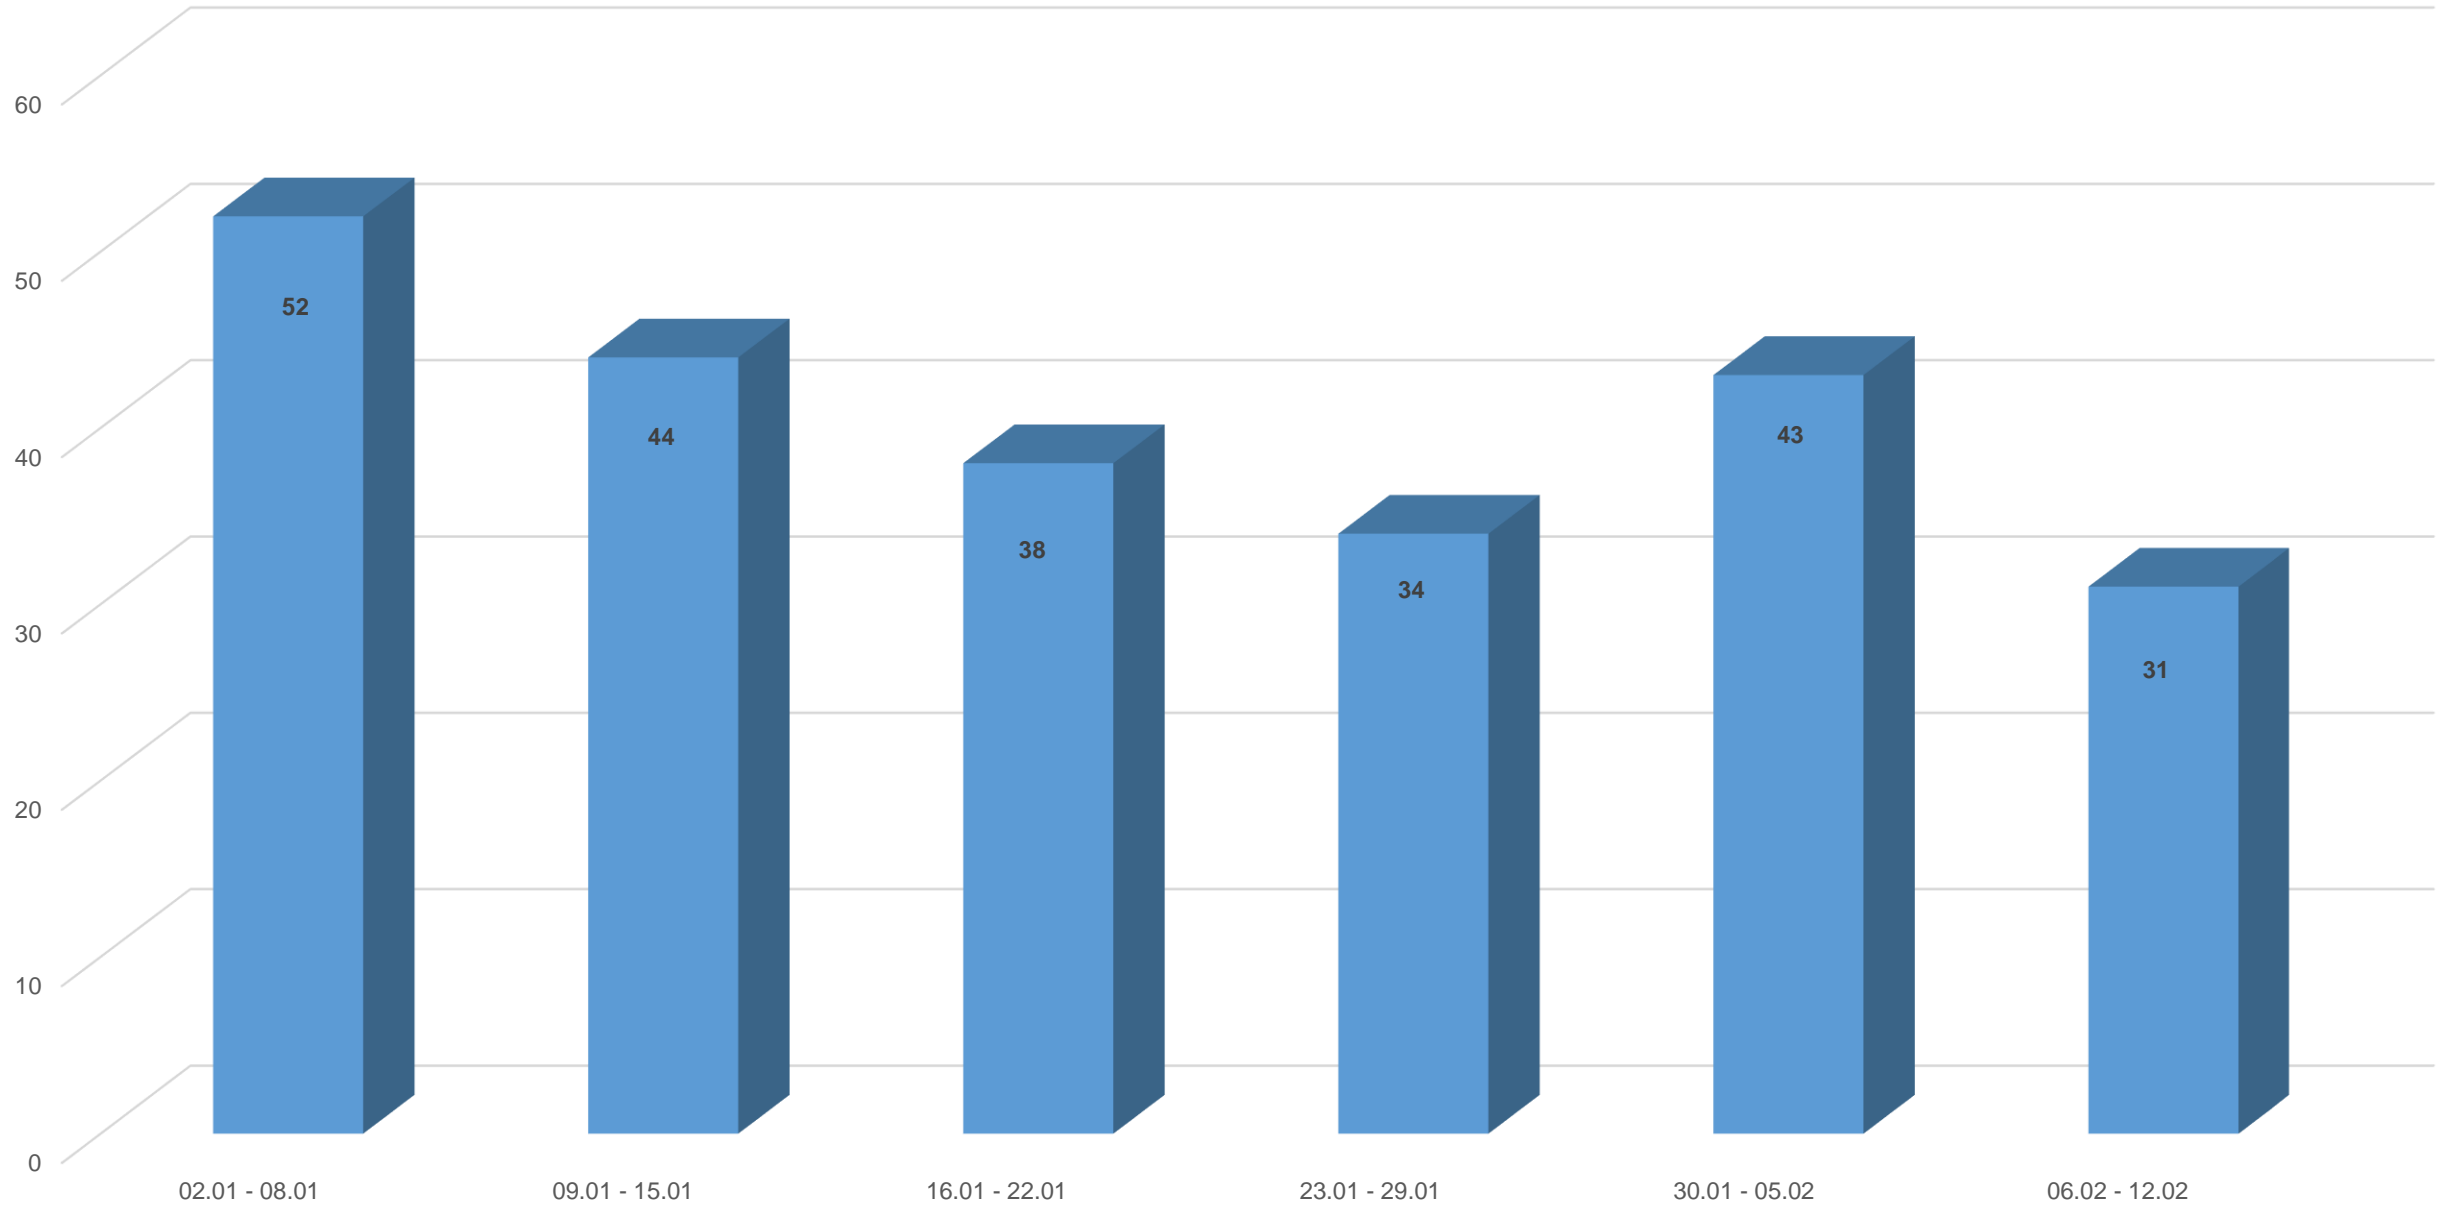

MINISTERUL SĂNĂTĂȚII

Evoluția cazurilor de COVID-19 în România

13 Februarie 2023

Evoluția cazurilor de COVID-19 în perioada 02.01.2023 - 12.02.2023

Evoluția deceselor COVID-19 în perioada 02.01.2023 - 12.02.2023

Teste de diagnostic efectuate