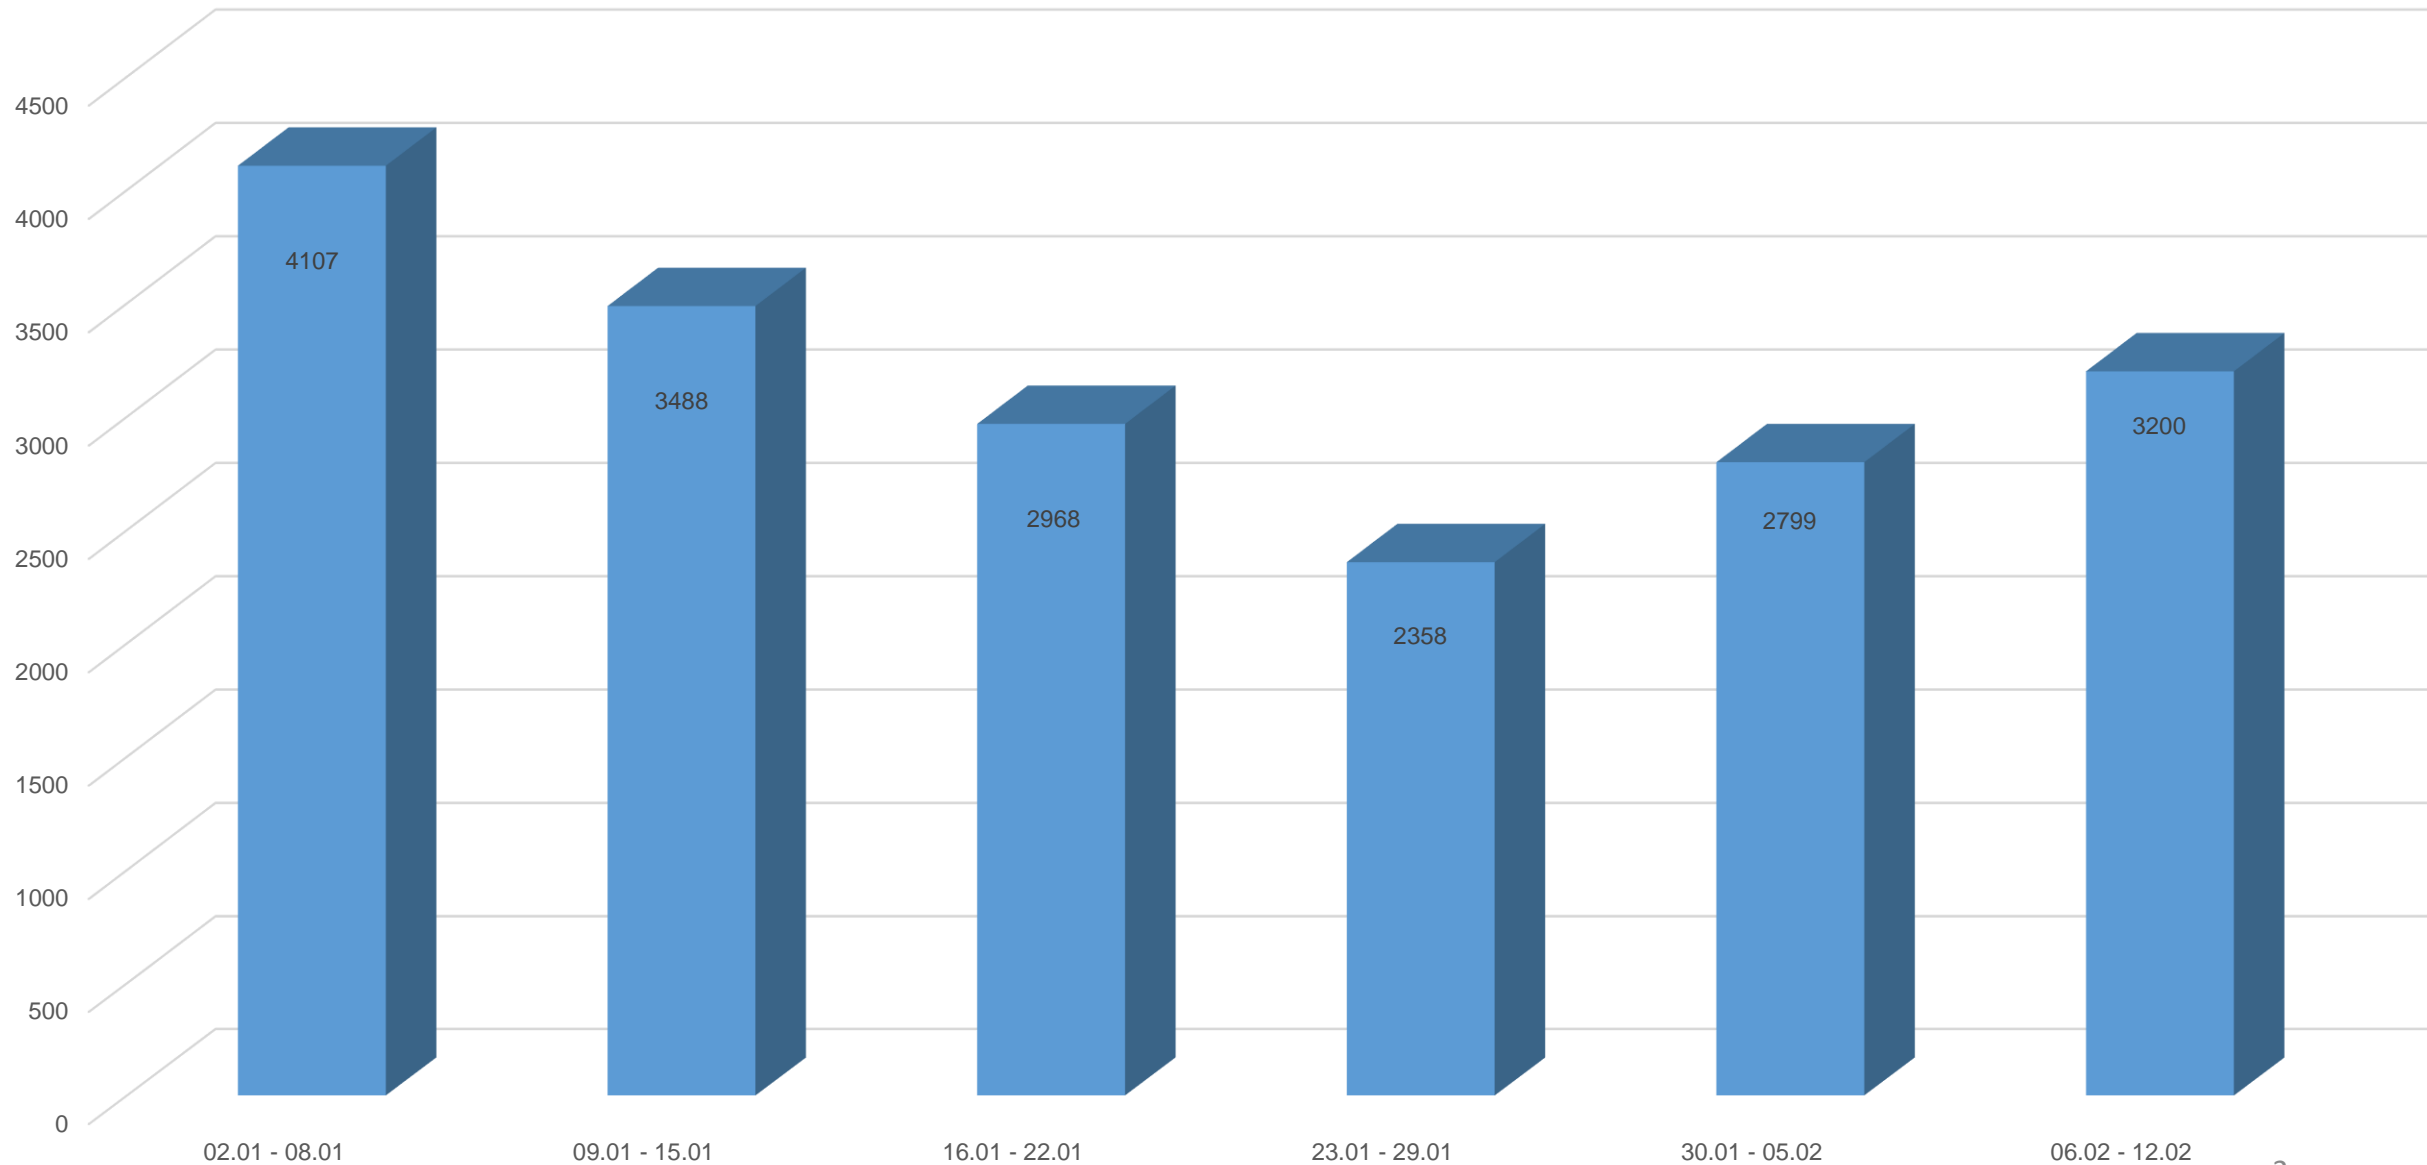

MINISTERUL SĂNĂTĂȚII

Evoluția cazurilor de COVID-19 în România

13 Februarie 2023

Evoluția cazurilor de COVID-19 în perioada 02.01.2023 - 12.02.2023

Evoluția deceselor COVID-19 în perioada 02.01.2023 - 12.02.2023

Teste de diagnostic efectuate