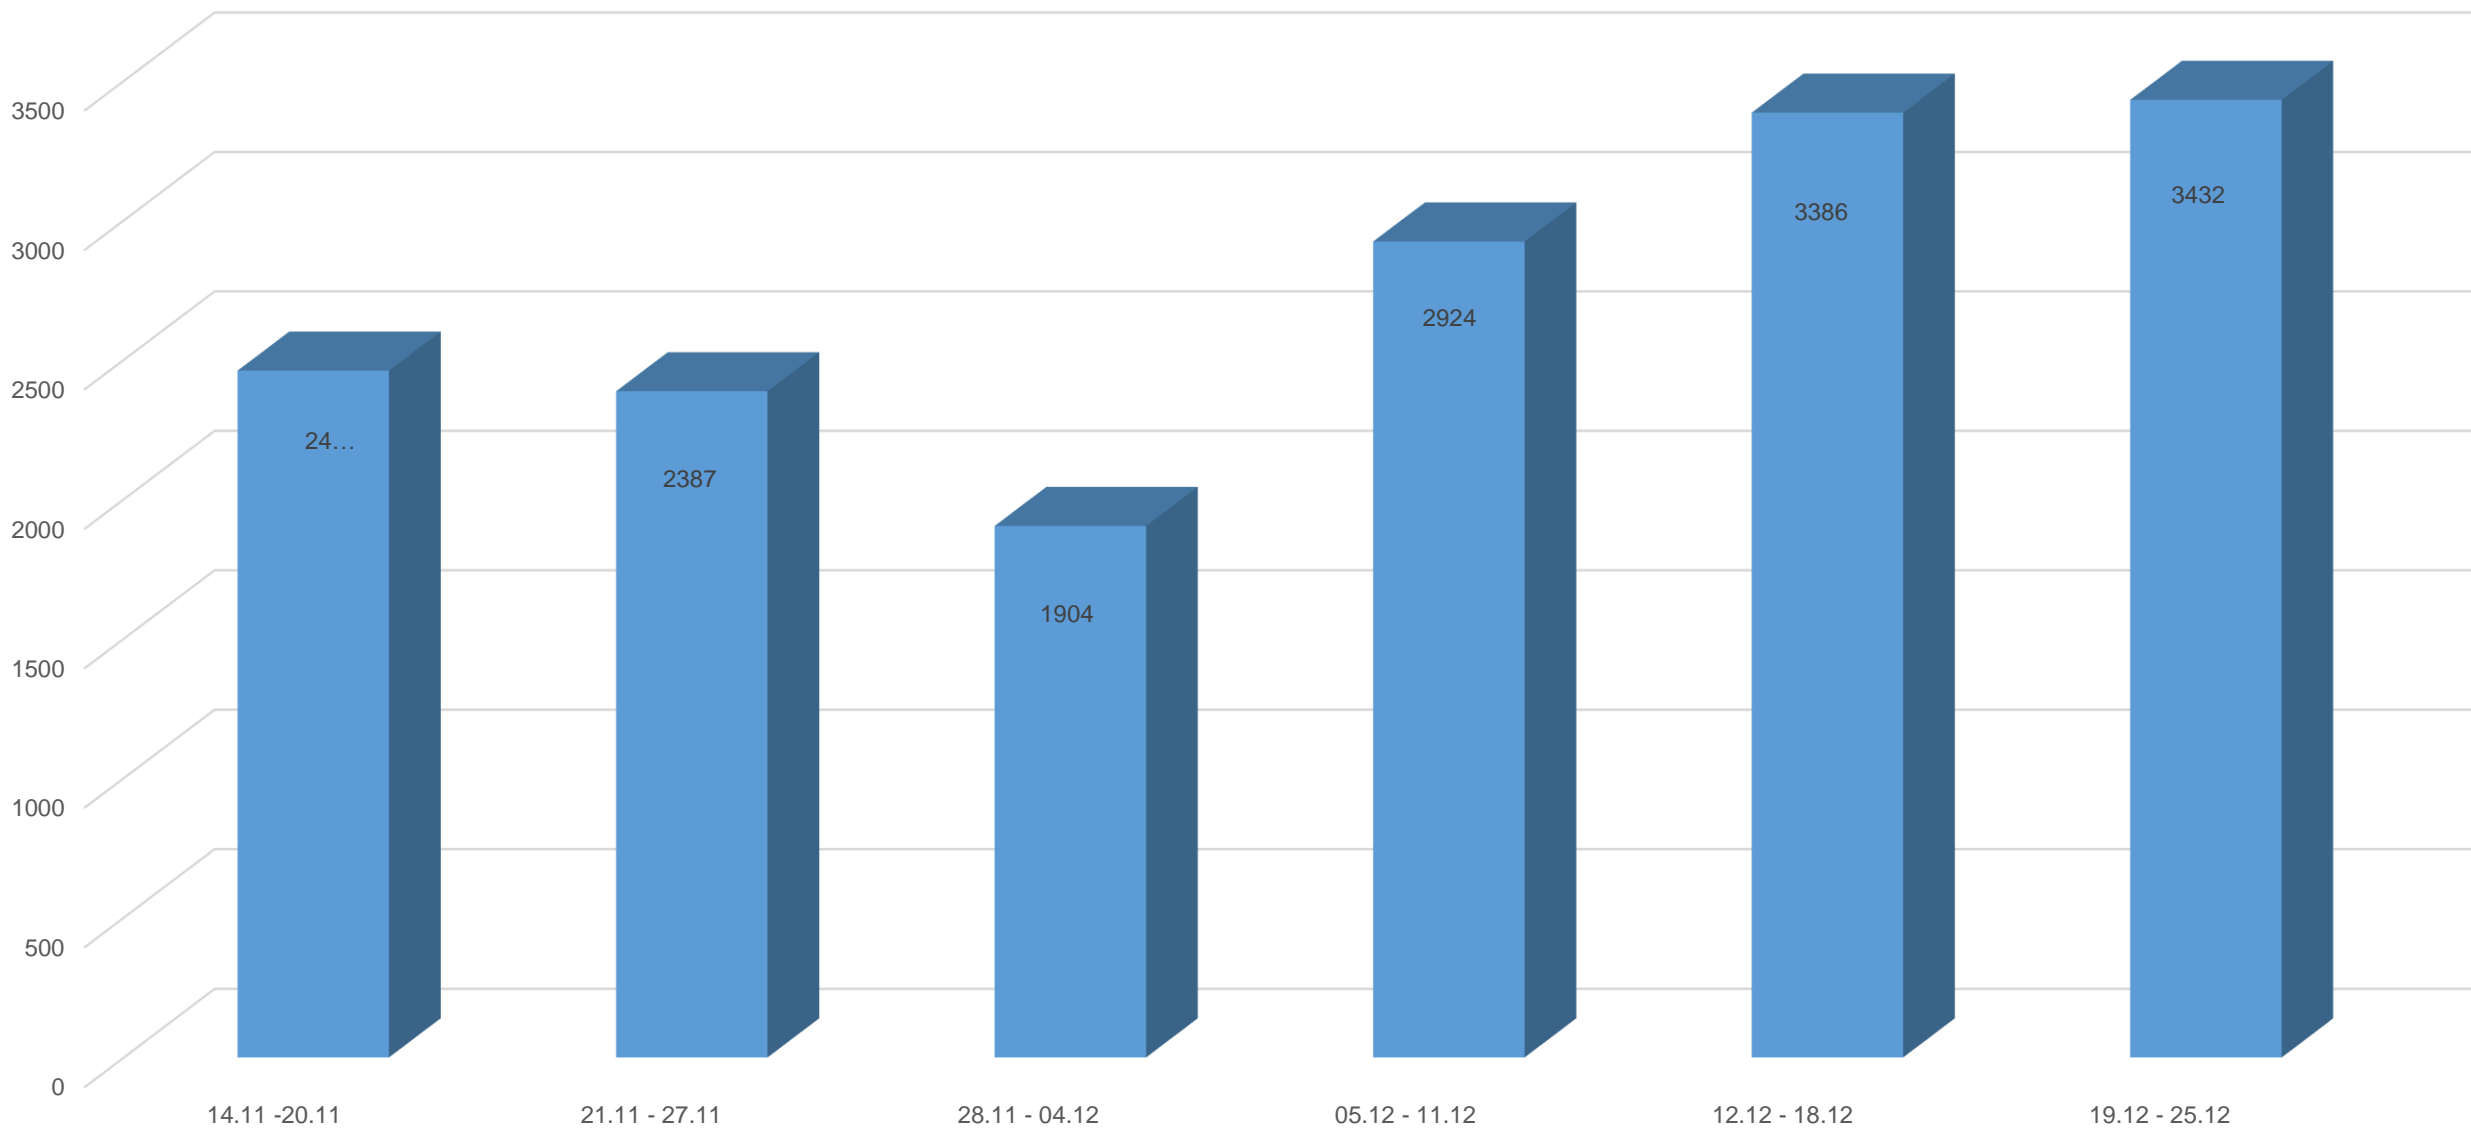

# **Evoluția cazurilor de COVID-19 în România**

**26 Decembrie 2022**

## Evoluția cazurilor de COVID-19 în perioada 14.11 - 25.12.2022

## Evoluția deceselor COVID-19 în perioada 14.11 - 25.12.2022