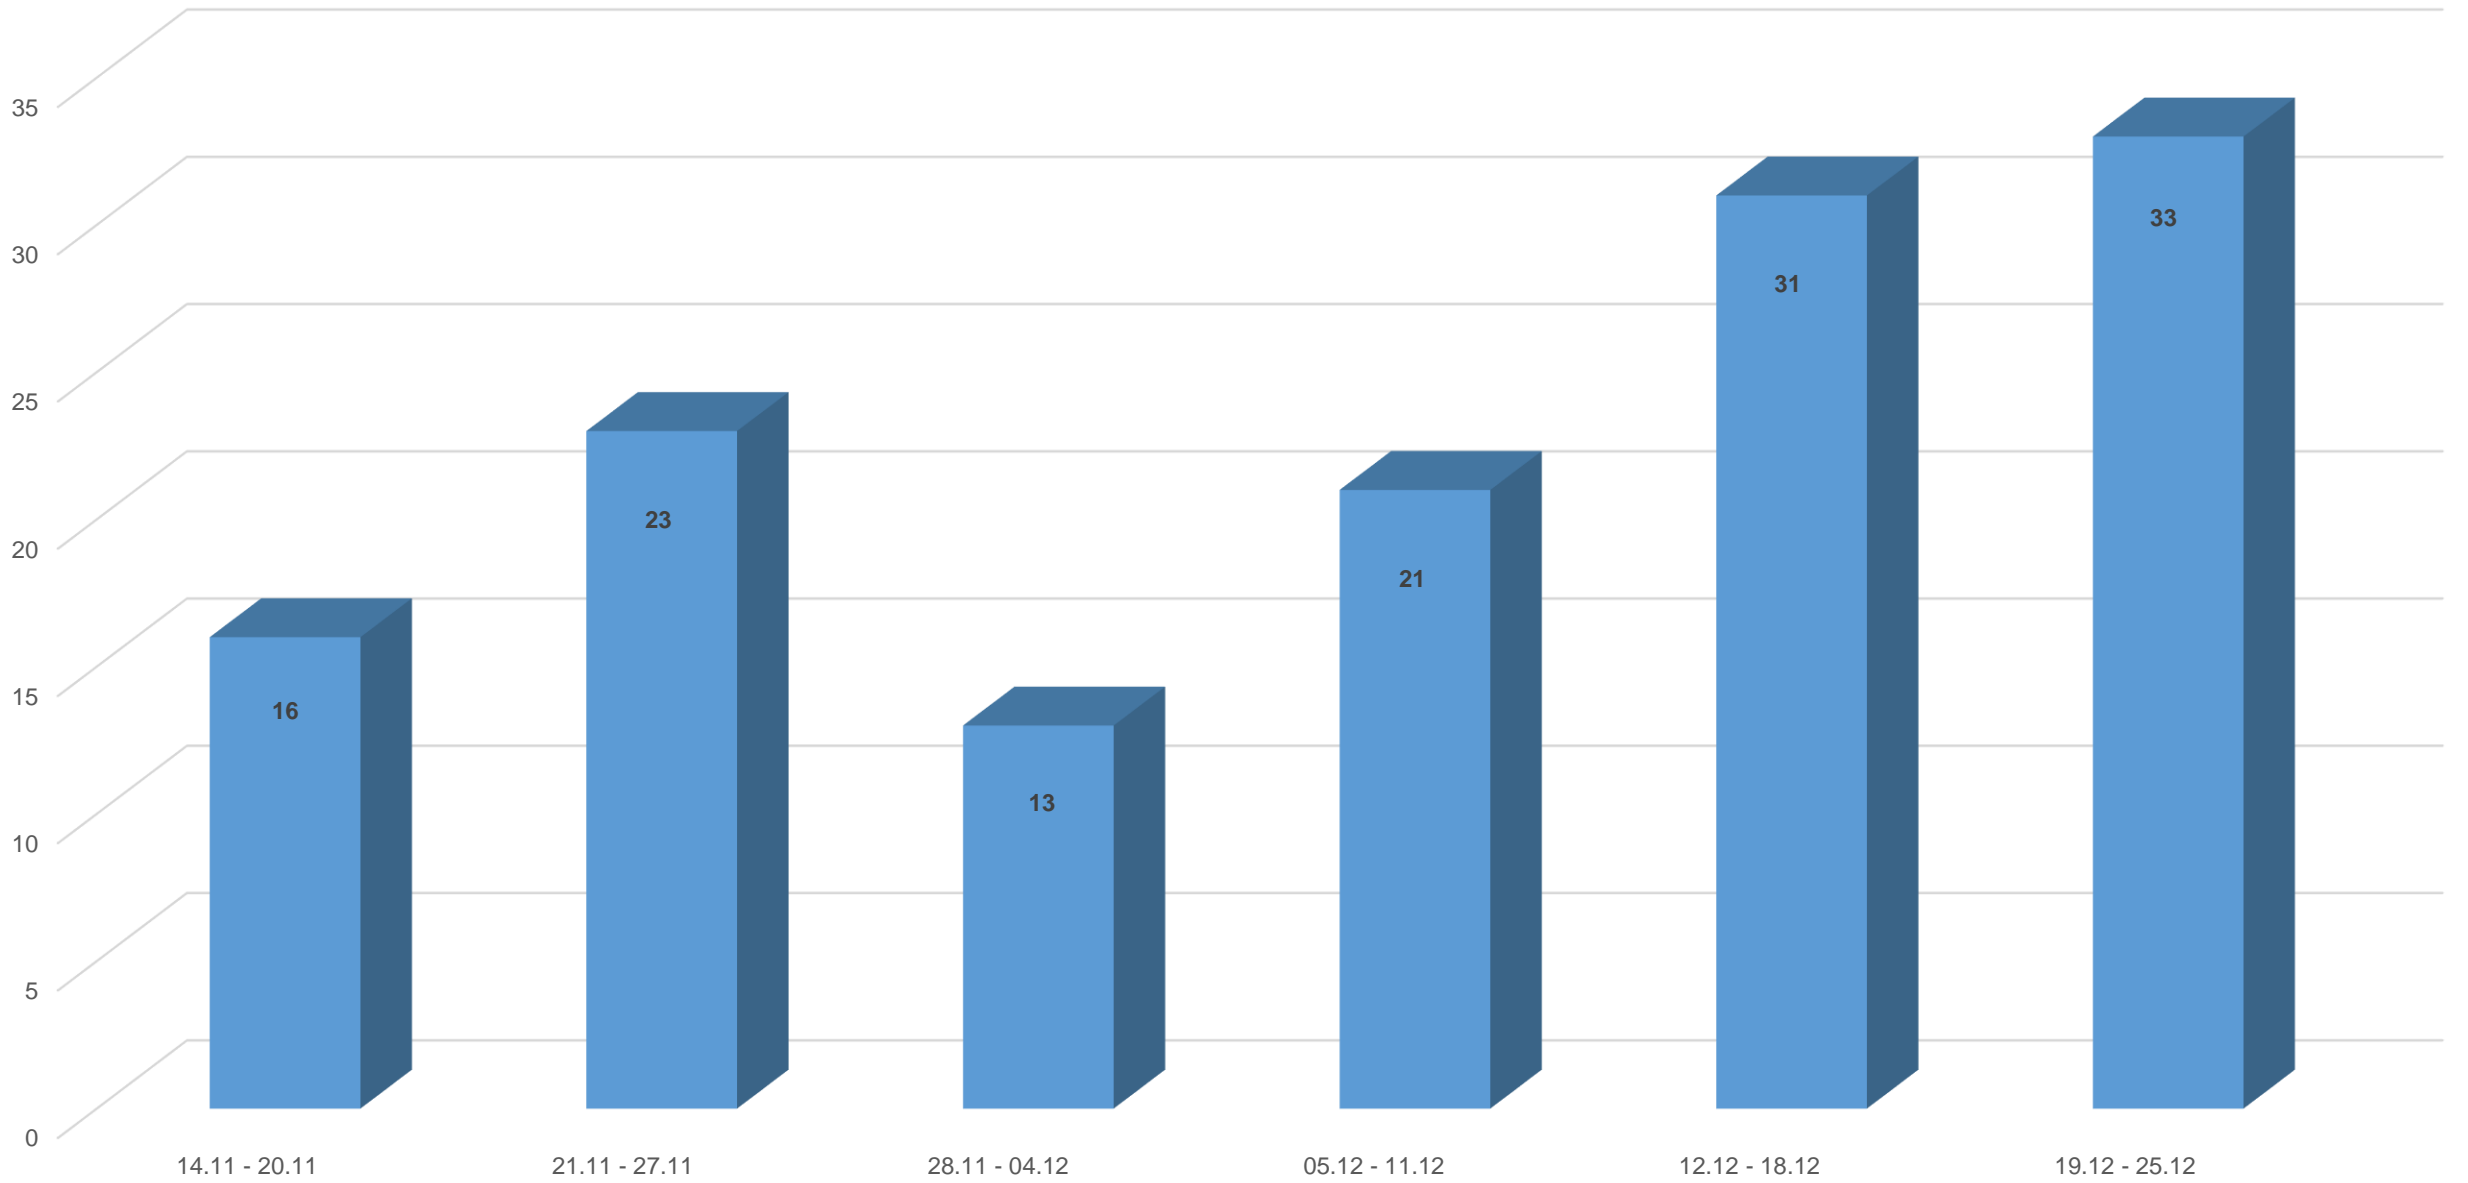

# **Evoluția cazurilor de COVID-19 în România**

**26 Decembrie 2022**

## Evoluția cazurilor de COVID-19 în perioada 14.11 - 25.12.2022

## Evoluția deceselor COVID-19 în perioada 14.11 - 25.12.2022