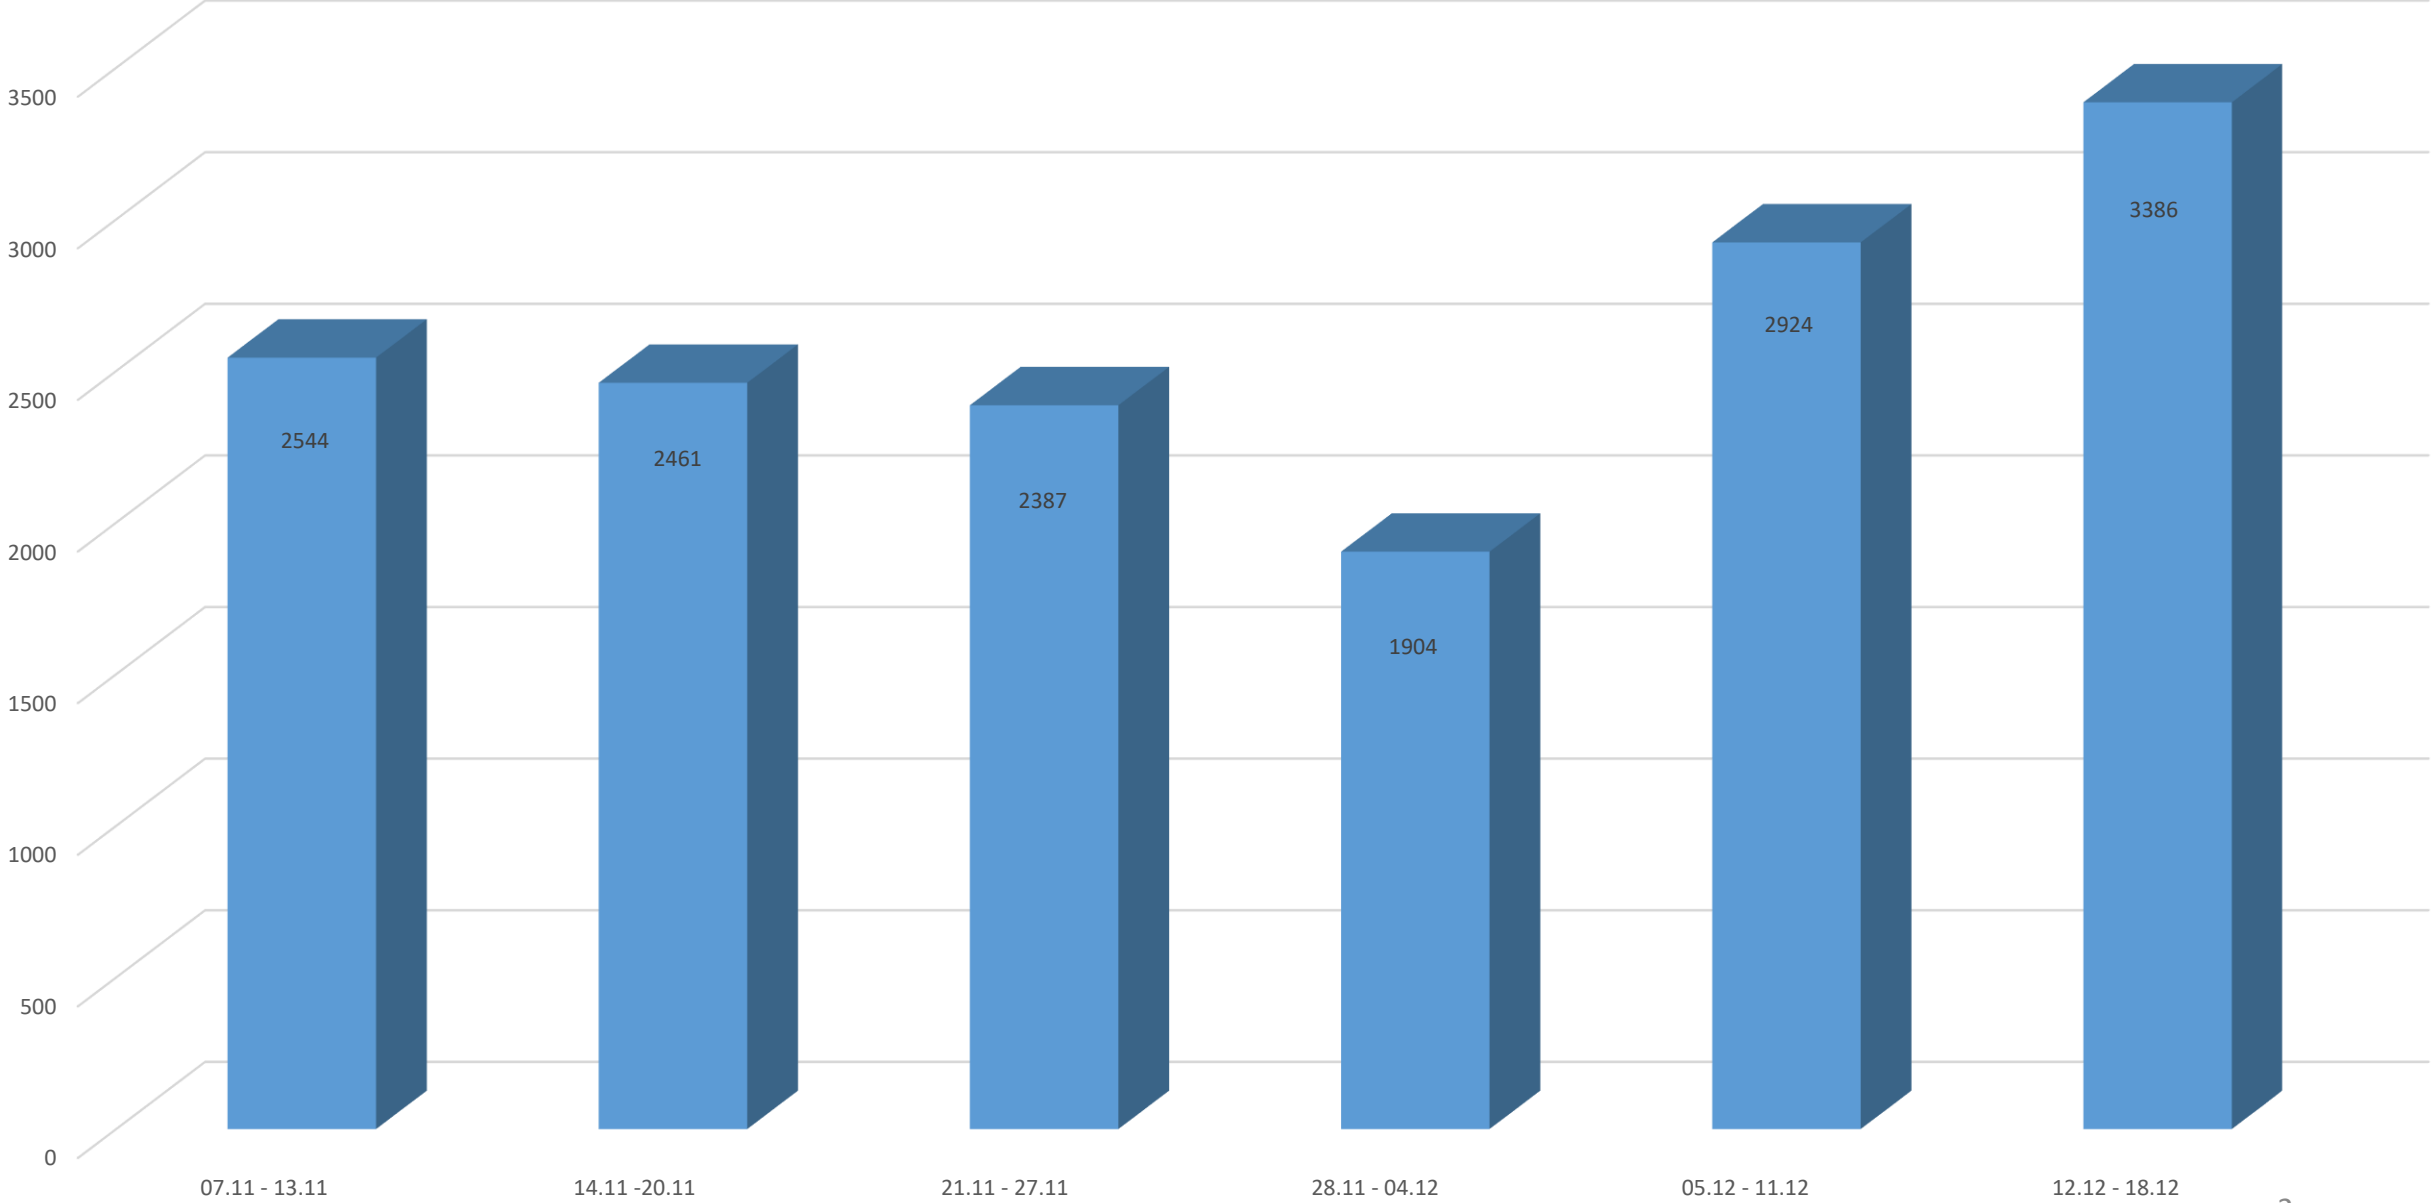

MINISTERUL SĂNĂTĂȚII

Evoluția cazurilor de COVID-19 în România

19 Decembrie 2022

Evoluția cazurilor de COVID-19 în perioada 07.11 - 18.12.2022

Evoluția deceselor COVID-19 în perioada 07.11 - 18.12.2022

Teste de diagnostic efectuate