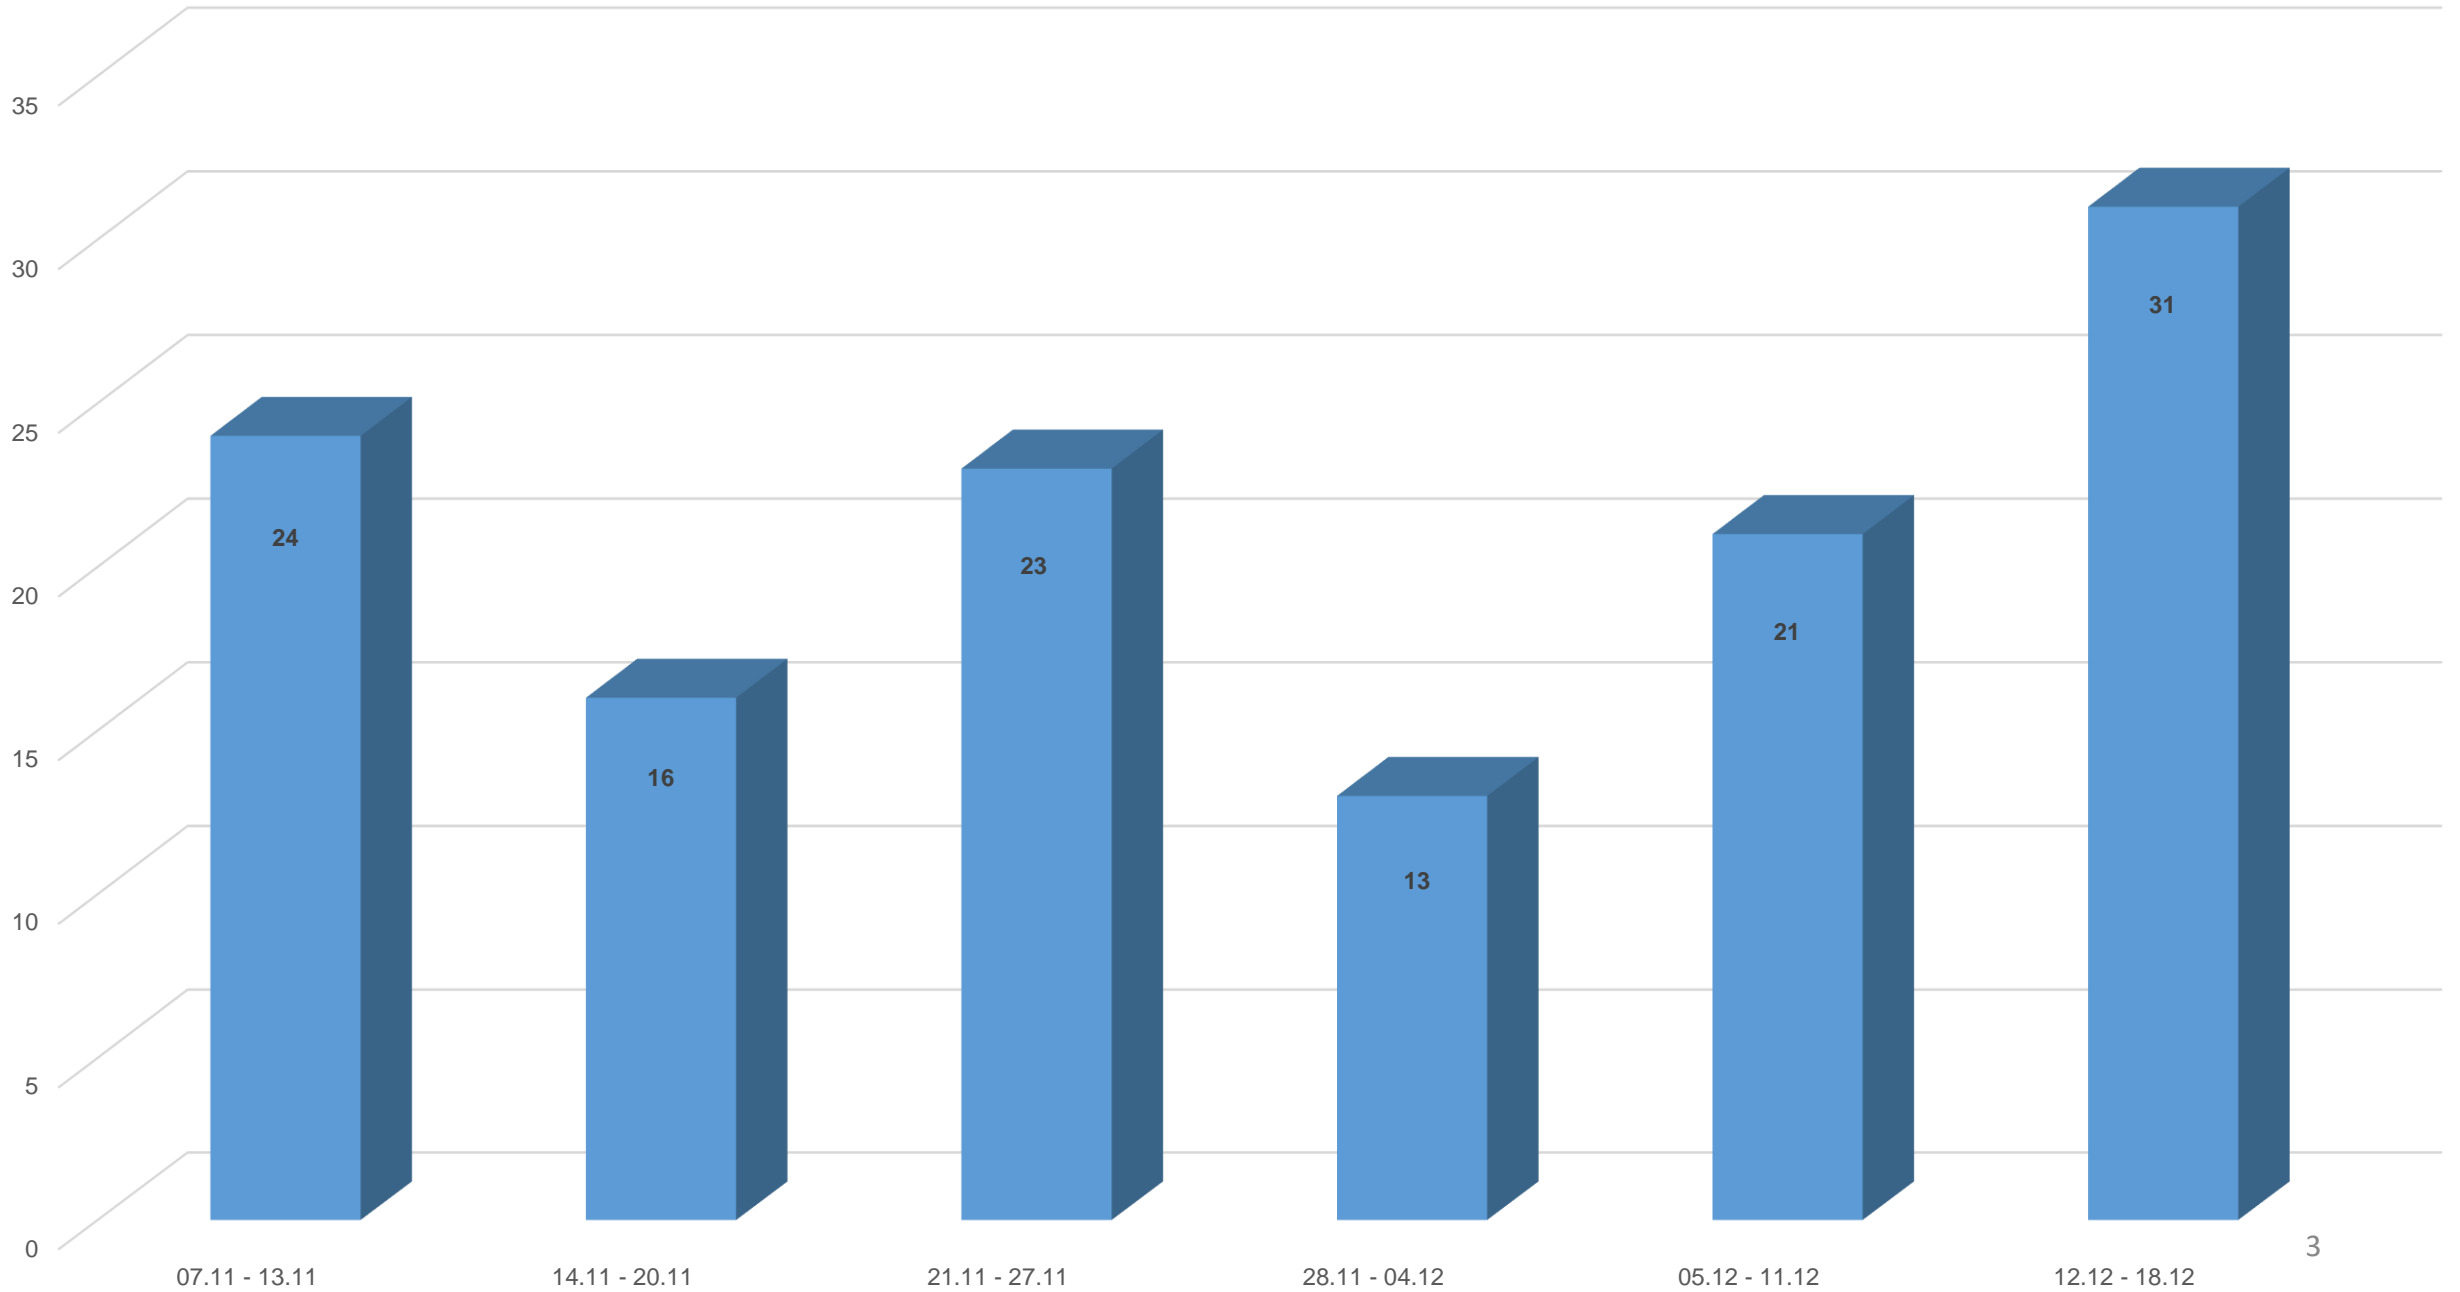

MINISTERUL SĂNĂTĂȚII

Evoluția cazurilor de COVID-19 în România

19 Decembrie 2022

Evoluția cazurilor de COVID-19 în perioada 07.11 - 18.12.2022

Evoluția deceselor COVID-19 în perioada 07.11 - 18.12.2022

Teste de diagnostic efectuate