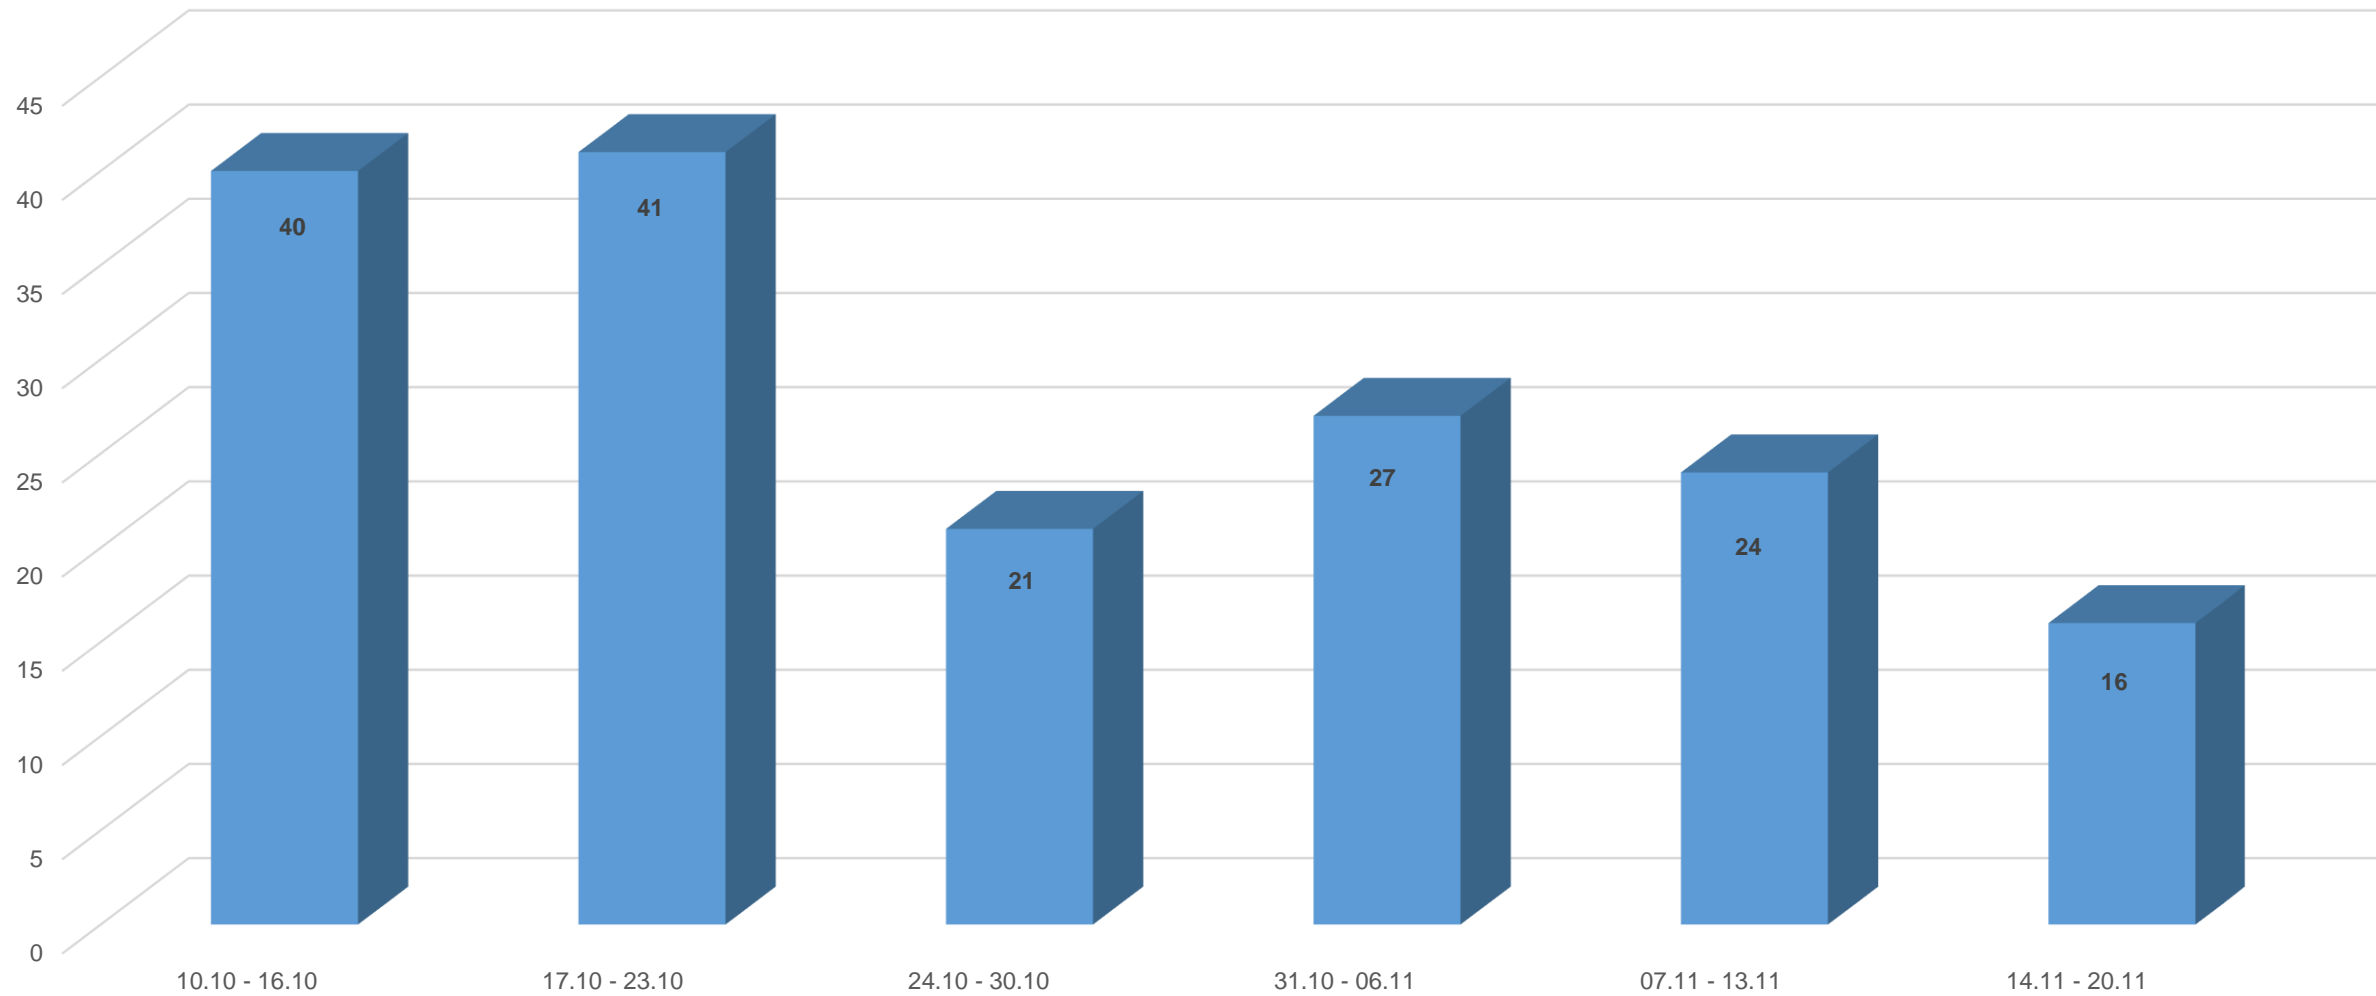

MINISTERUL SĂNĂTĂȚII

Evoluția cazurilor de COVID-19 în România

21 Noiembrie 2022

SINTEZA SĂPTĂMÂNII 14.11 - 20.11.2022

- Au fost înregistrate **2.461 cazuri noi** de persoane infectate cu SARS-CoV-2
 - ✓ **634** dintre cazurile noi din ultima săptămână sunt ale unor pacienți reinfectați.
- Au fost raportate de către INSP **16** decese.
- Au fost efectuate **13.426** teste RT-PCR și **62.172** teste rapide antigenice.

Evoluția cazurilor de COVID-19 în perioada 10.10 - 20.11.2022

Evoluția deceselor COVID-19 în perioada 10.10 - 20.11.2022

Teste de diagnostic efectuate

Posibile evolutii