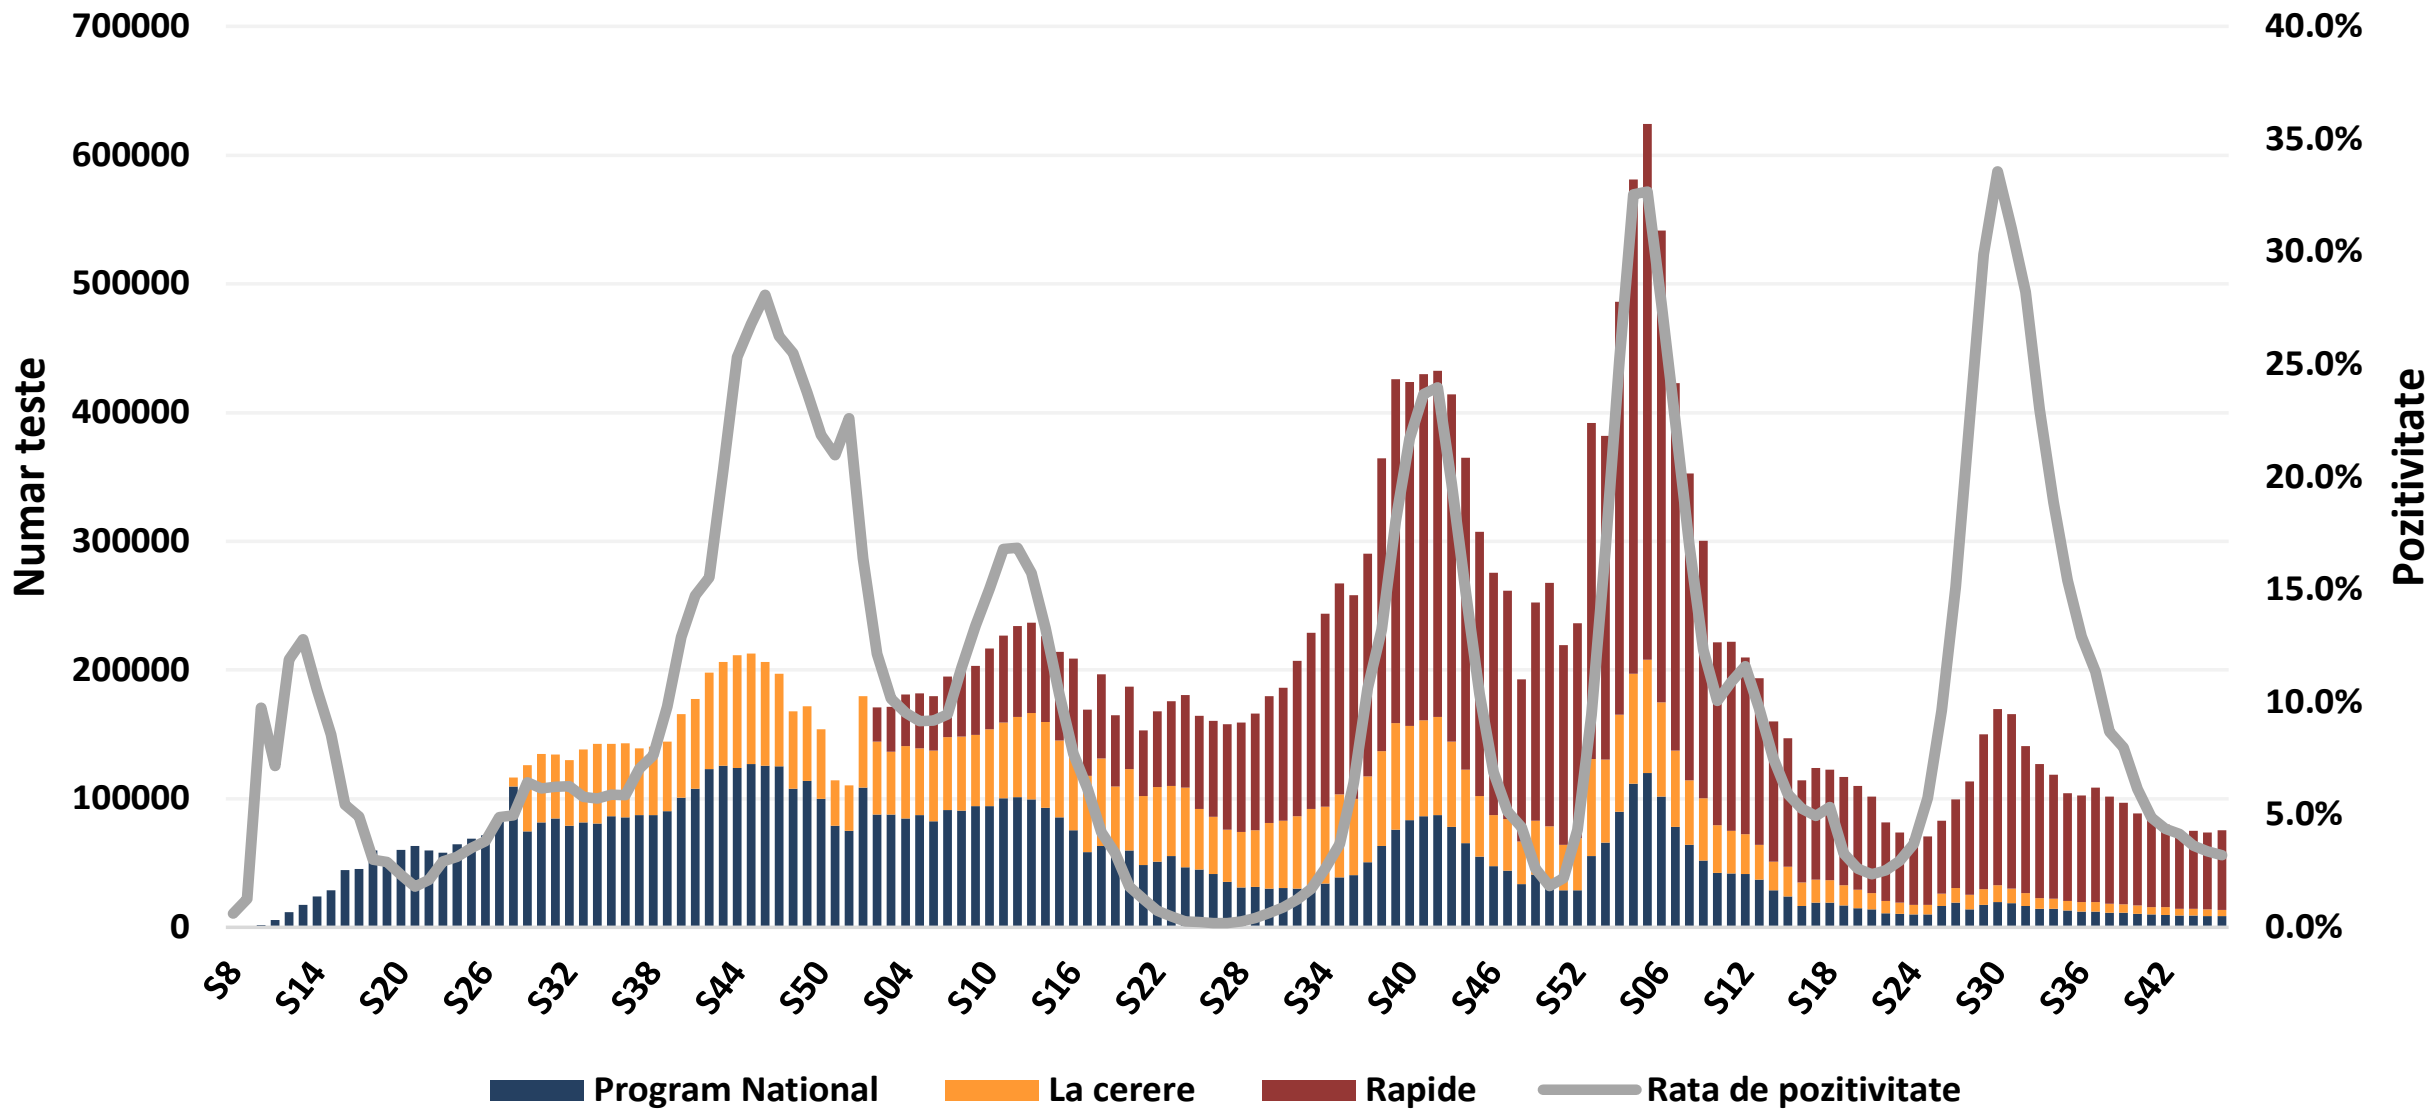

MINISTERUL SĂNĂTĂȚII

Evoluția cazurilor de COVID-19 în România

21 Noiembrie 2022

SINTEZA SĂPTĂMÂNII 14.11 - 20.11.2022

- Au fost înregistrate **2.461 cazuri noi** de persoane infectate cu SARS-CoV-2
 - ✓ **634** dintre cazurile noi din ultima săptămână sunt ale unor pacienți reinfectați.
- Au fost raportate de către INSP **16** decese.
- Au fost efectuate **13.426** teste RT-PCR și **62.172** teste rapide antigenice.

Evoluția cazurilor de COVID-19 în perioada 10.10 - 20.11.2022

Evoluția deceselor COVID-19 în perioada 10.10 - 20.11.2022

Teste de diagnostic efectuate

Posibile evolutii