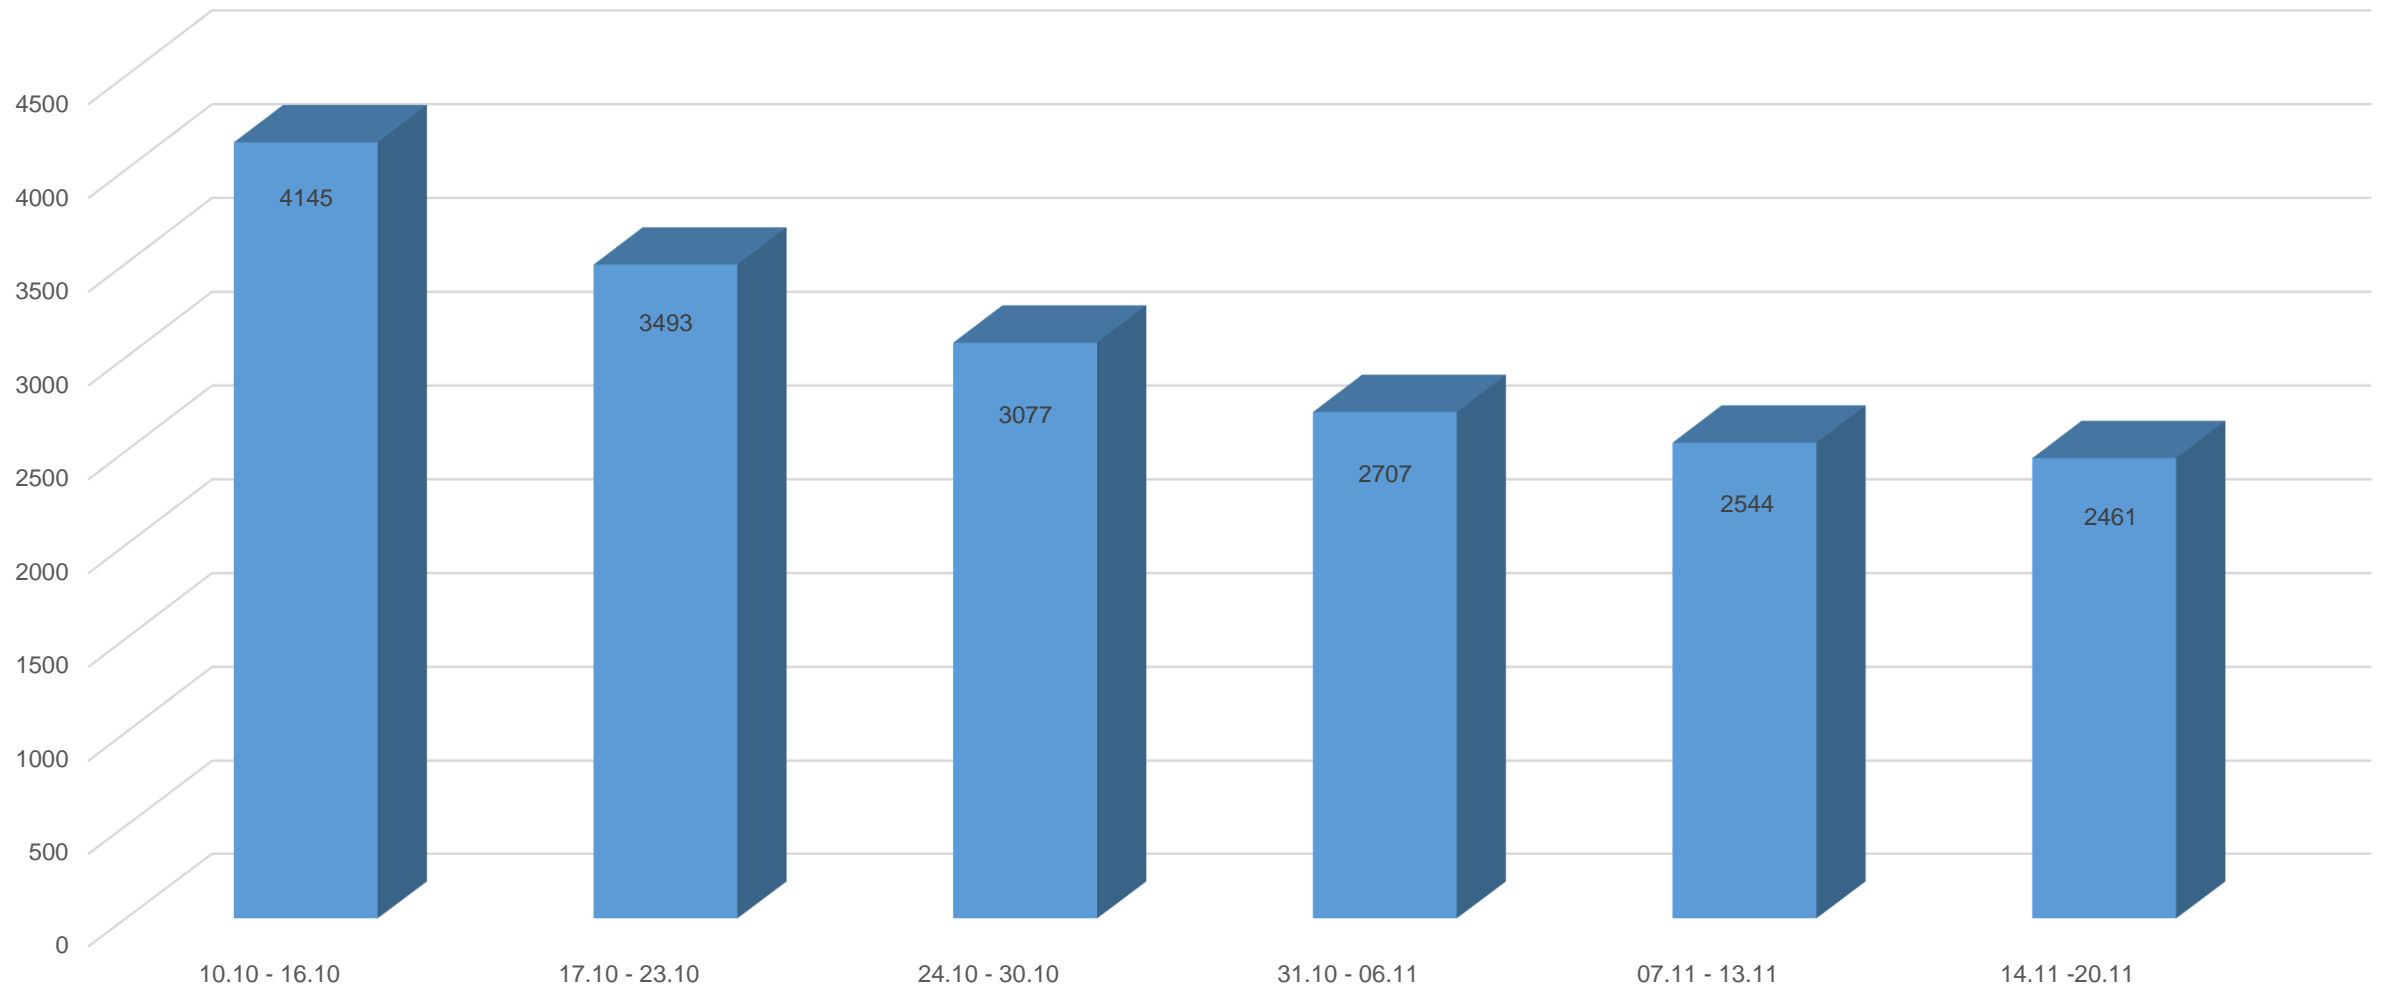

MINISTERUL SĂNĂTĂȚII

Evoluția cazurilor de COVID-19 în România

21 Noiembrie 2022

SINTEZA SĂPTĂMÂNII 14.11 - 20.11.2022

- Au fost înregistrate **2.461 cazuri noi** de persoane infectate cu SARS-CoV-2
 - ✓ **634** dintre cazurile noi din ultima săptămână sunt ale unor pacienți reinfectați.
- Au fost raportate de către INSP **16** decese.
- Au fost efectuate **13.426** teste RT-PCR și **62.172** teste rapide antigenice.

Evoluția cazurilor de COVID-19 în perioada 10.10 - 20.11.2022

Evoluția deceselor COVID-19 în perioada 10.10 - 20.11.2022

Teste de diagnostic efectuate

Posibile evolutii