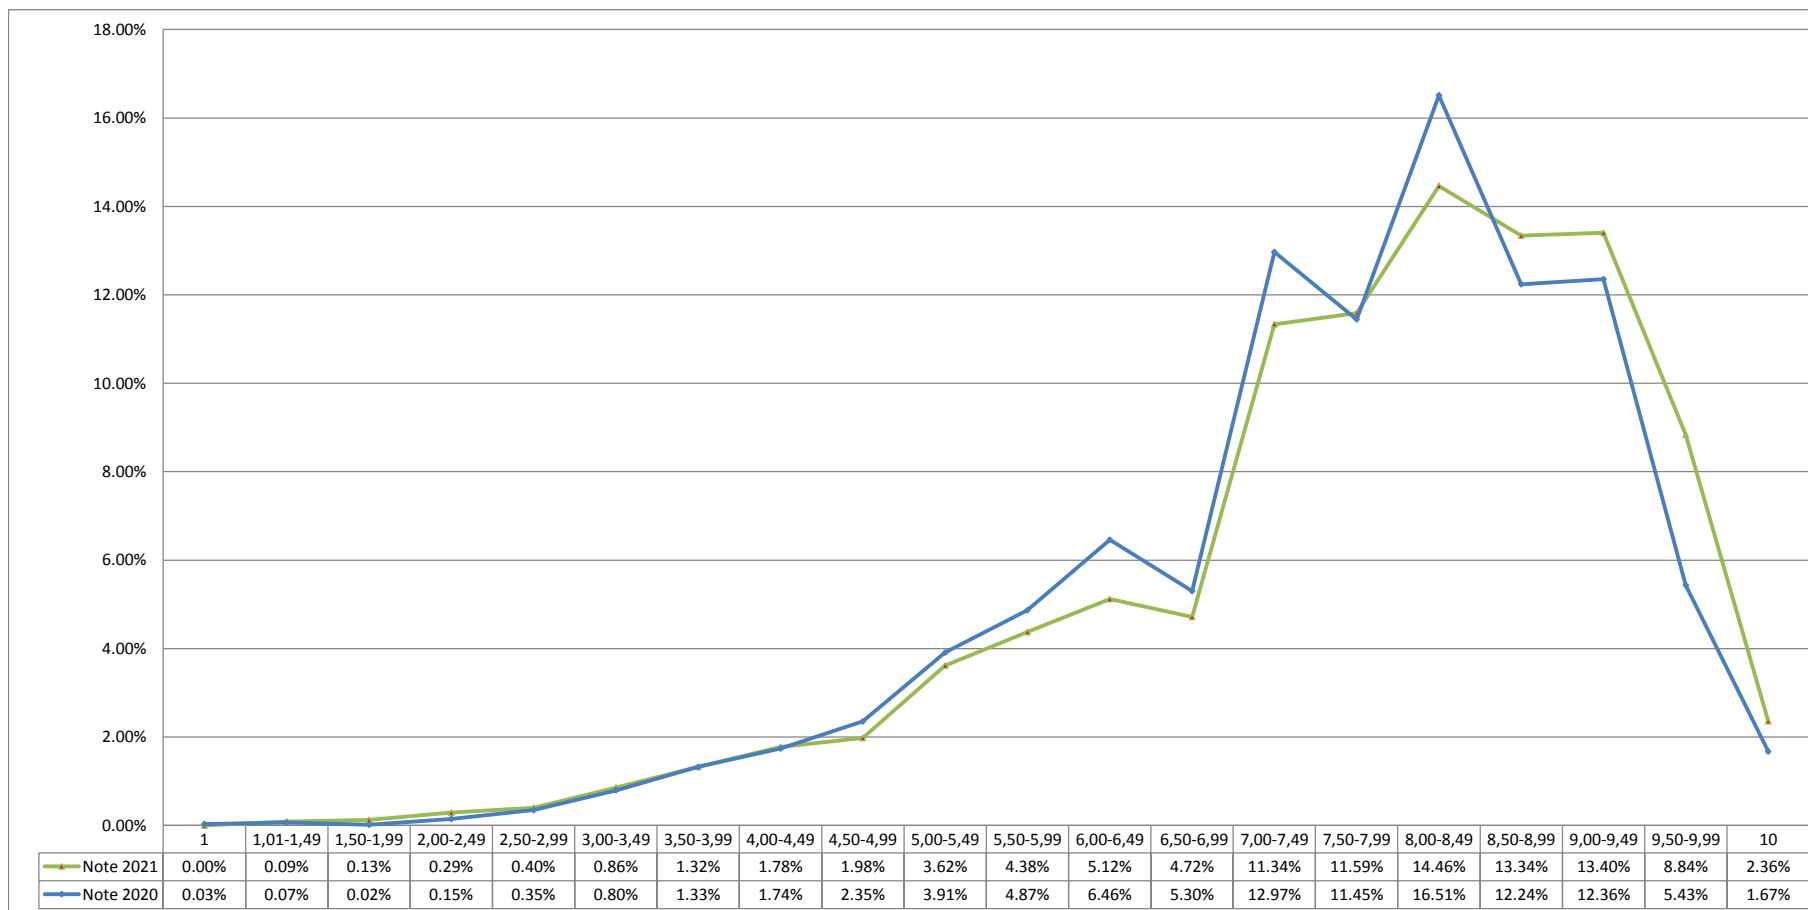

**Comparația distribuției notelor initiale obținute la proba scrisă  
pentru candidații care au susținut Examenul Național de Definitivare în Învățământ sesiunea 2021 cu sesiunea 2020**

Distribuția notelor din intervalul 9.5 și 9.99 la Examenul Național de Definitivare în Învățământ (Note inițiale)