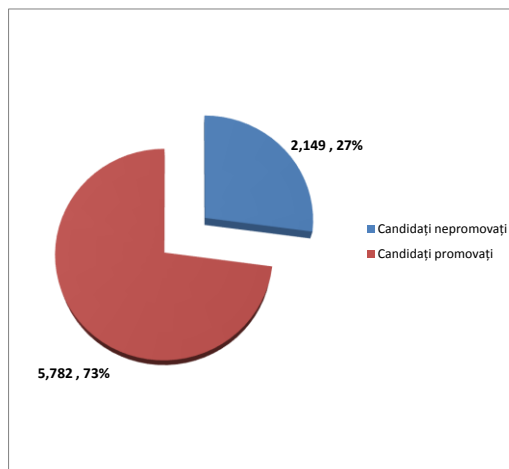

Candidați promovați / nepromovați la nivel de județ (media >= 8) Sesiunea 2021		
Județ	Candidați nepromovați	Candidați promovați
AB	29	95
AG	56	138
AR	57	110
B	184	837
BC	54	190
BH	42	151
BN	21	84
BR	37	83
BT	39	108
BV	87	222
BZ	25	84
CJ	88	348
CL	45	73
CS	42	44
CT	70	217
CV	23	50
DB	35	105
DJ	31	100
GJ	21	47
GL	41	127
GR	43	59
HD	37	72
HR	35	93
IF	53	167
IL	43	73
IS	114	317
MH	39	60
MM	44	140
MS	76	167
NT	40	85
OT	36	50
PH	70	204
SB	74	174
SJ	41	78
SM	45	76
SV	94	222
TL	15	39
TM	104	210
TR	6	33
VL	24	81
VN	34	84
VS	55	85
	2,149	5,782