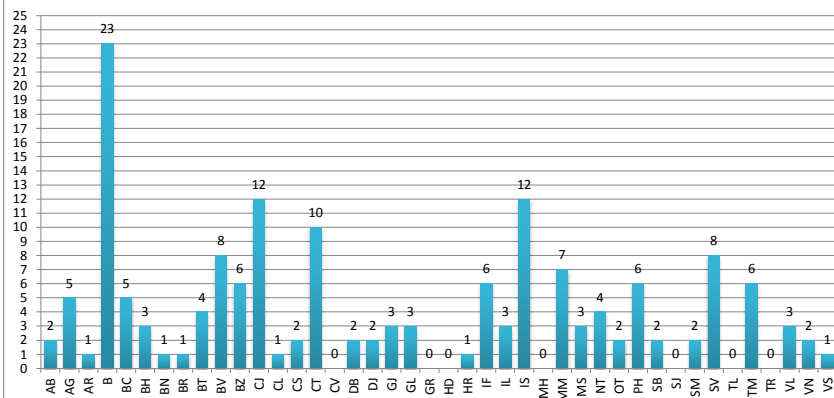

Distribuția la nivel de județ a candidaților care au promovat Examenul Național de Definitivare în Învățământ cu media 10 Sesiunea 2021