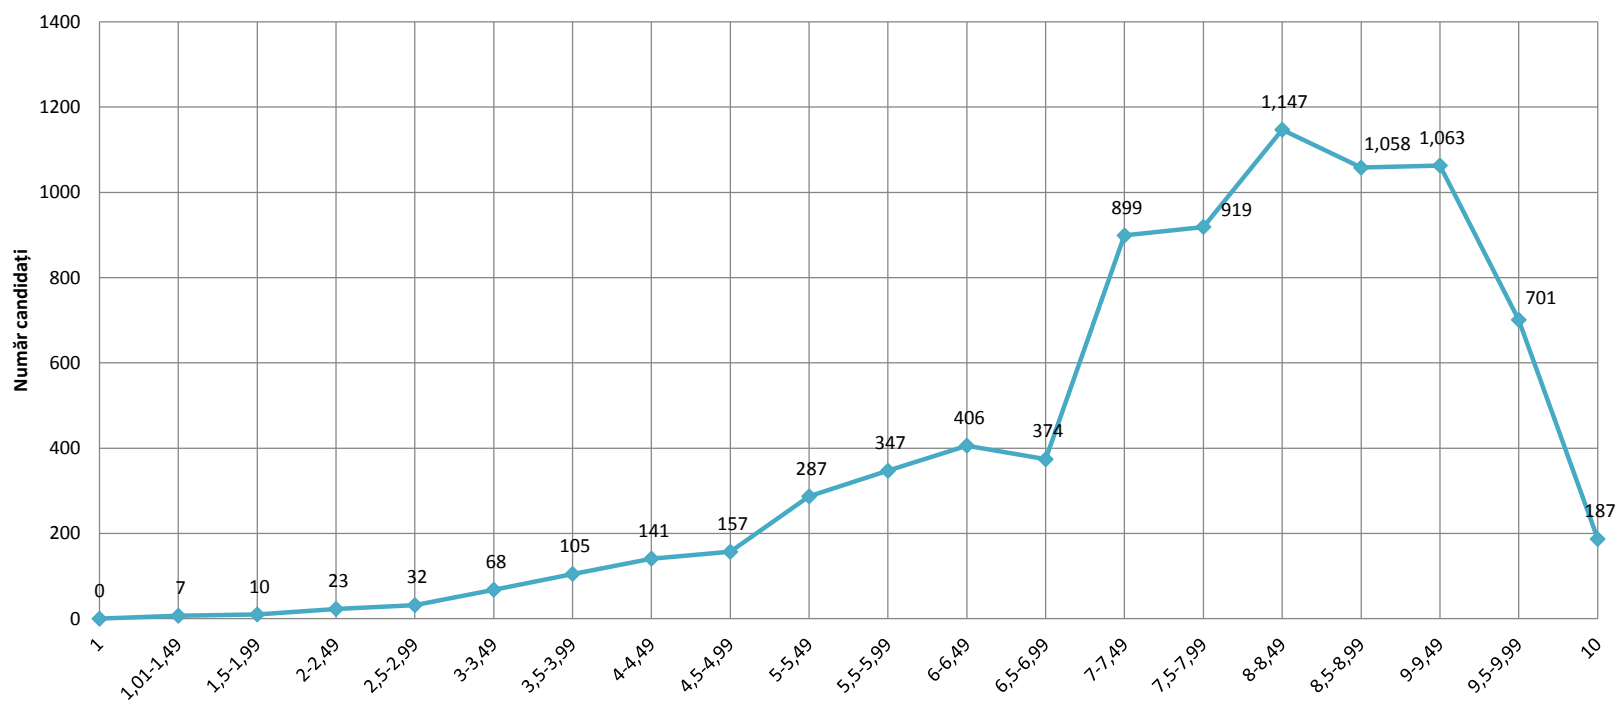

**Distribuția notelor obținute la proba scrisă pentru candidații care au susținut
Examenul Național de Definitivare în Învățământ
Sesiunea 2021 (Note inițiale)**