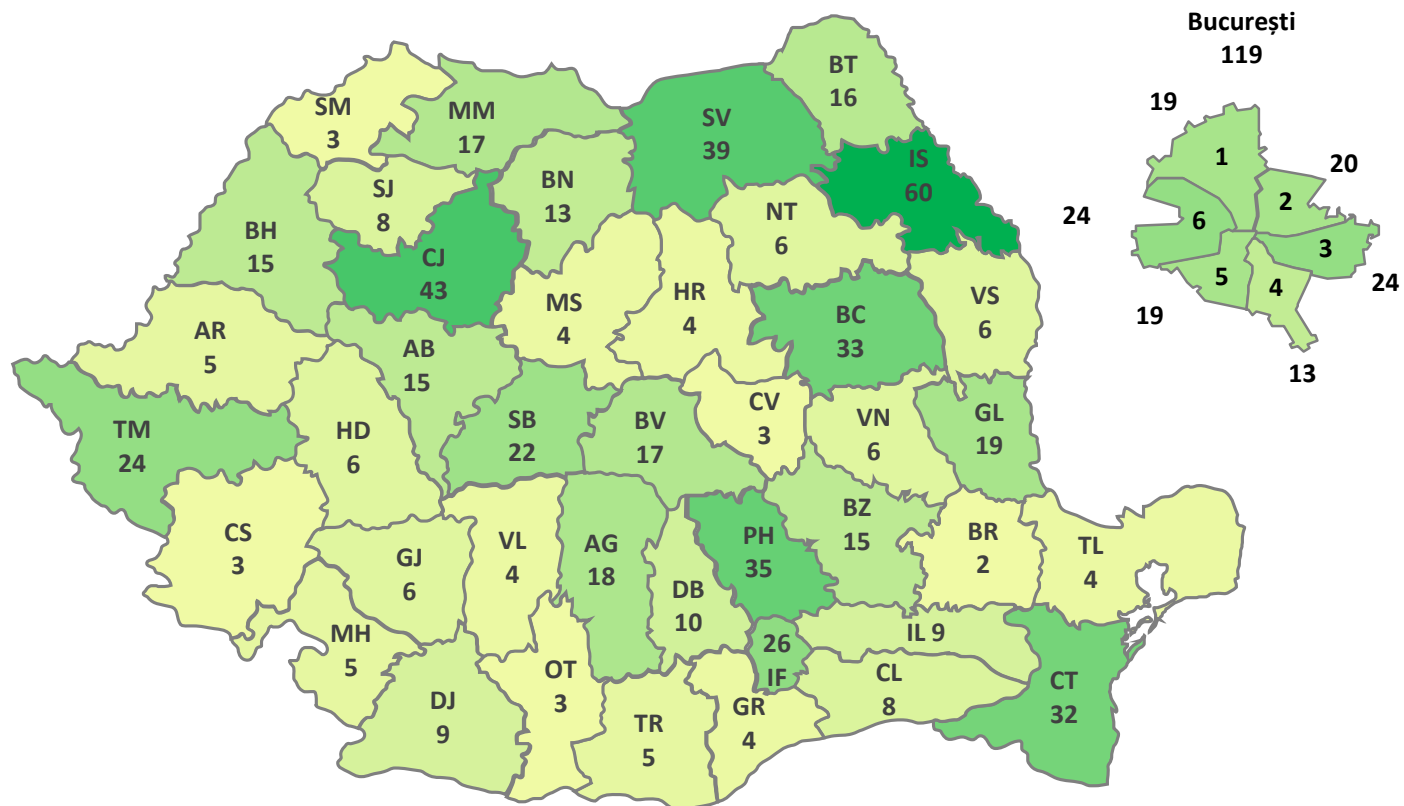

Distribuția notelor din intervalul 9.5 și 9.99 la Examenul Național de Definitivare în Învățământ (Note inițiale)

21 iulie 2021