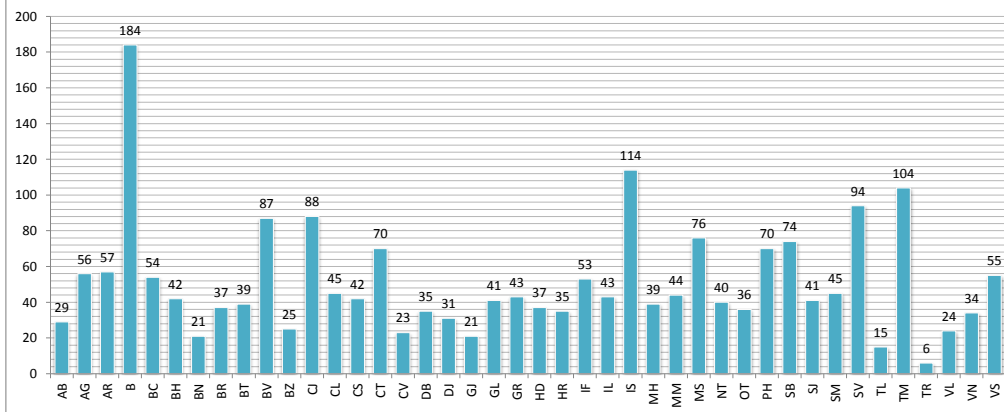

Distribuția la nivel de județ a candidaților care nu au promovat Examenul Național de Definitivare în Învățământ (media < 8) Sesiunea 2021