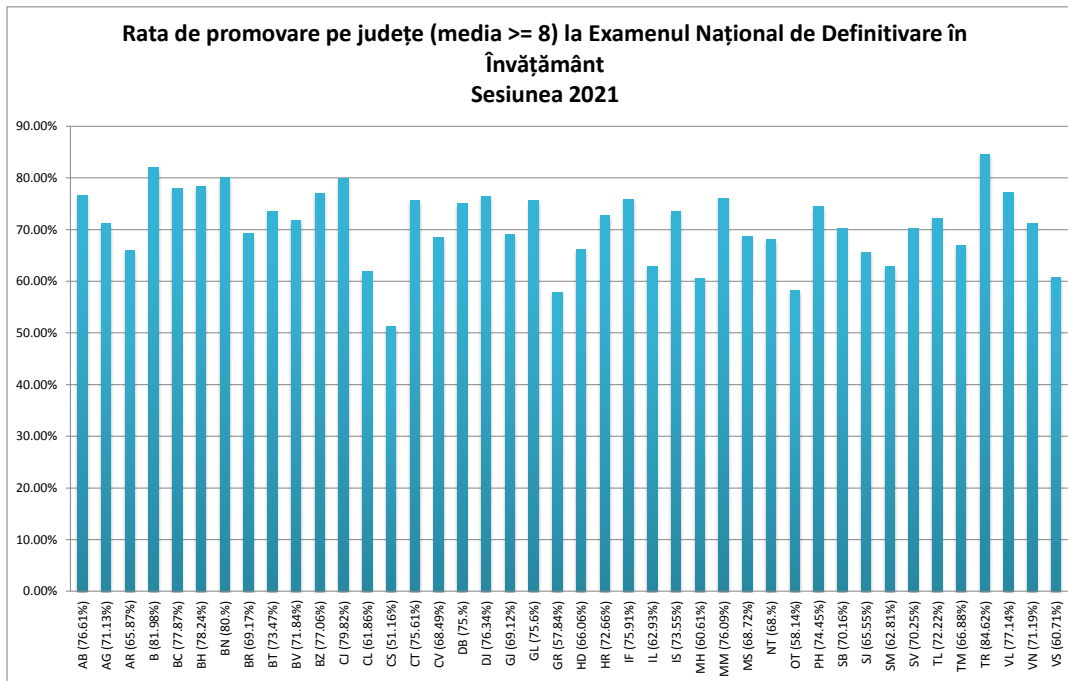

Candidați promovați / nepromovați la nivel de județ (media >= 8) Sesiunea 2021		
Județ	Candidați nepromovați	Candidați promovați
AB	29	95
AG	56	138
AR	57	110
B	184	837
BC	54	190
BH	42	151
BN	21	84
BR	37	83
BT	39	108
BV	87	222
BZ	25	84
CJ	88	348
CL	45	73
CS	42	44
CT	70	217
CV	23	50
DB	35	105
DJ	31	100
GJ	21	47
GL	41	127
GR	43	59
HD	37	72
HR	35	93
IF	53	167
IL	43	73
IS	114	317
MH	39	60
MM	44	140
MS	76	167
NT	40	85
OT	36	50
PH	70	204
SB	74	174
SJ	41	78
SM	45	76
SV	94	222
TL	15	39
TM	104	210
TR	6	33
VL	24	81
VN	34	84
VS	55	85
	2,149	5,782