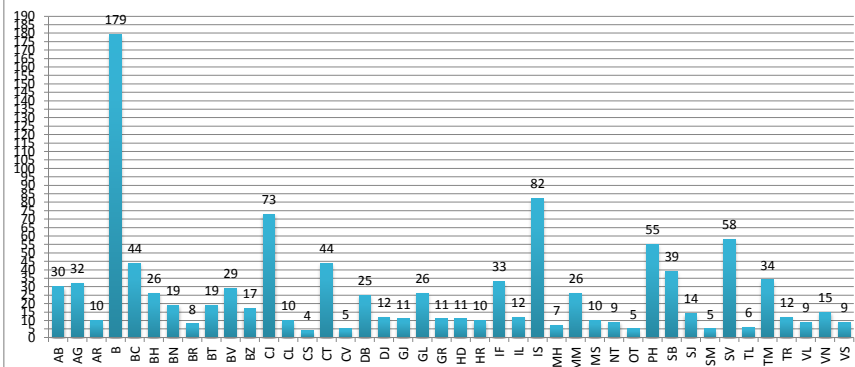

Candidați promovați / nepromovați la nivel de județ (media >= 8) Sesiunea 2021		
Județ	Candidați nepromovați	Candidați promovați
AB	29	95
AG	56	138
AR	57	110
B	184	837
BC	54	190
BH	42	151
BN	21	84
BR	37	83
BT	39	108
BV	87	222
BZ	25	84
CJ	88	348
CL	45	73
CS	42	44
CT	70	217
CV	23	50
DB	35	105
DJ	31	100
GJ	21	47
GL	41	127
GR	43	59
HD	37	72
HR	35	93
IF	53	167
IL	43	73
IS	114	317
MH	39	60
MM	44	140
MS	76	167
NT	40	85
OT	36	50
PH	70	204
SB	74	174
SJ	41	78
SM	45	76
SV	94	222
TL	15	39
TM	104	210
TR	6	33
VL	24	81
VN	34	84
VS	55	85
	<b>2,149</b>	<b>5,782</b>

**Distribuția la nivel de județ a candidaților care au promovat Examenul Național de Definitivare în Învățământ cu media 10 Sesiunea 2021**

**Distribuția la nivel de județ a candidaților care au promovat Examenul Național de Definitivare în Învățământ cu media între 9,5 și 9,99 Sesiunea 2021**