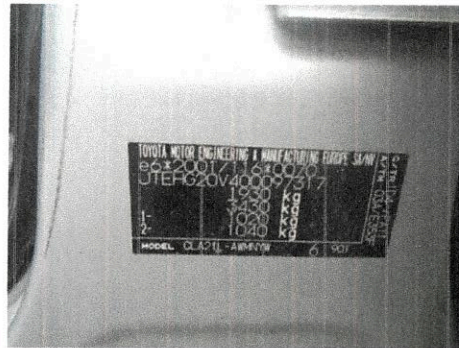

Autoturism Toyota Rav4 , CT-16-KAY