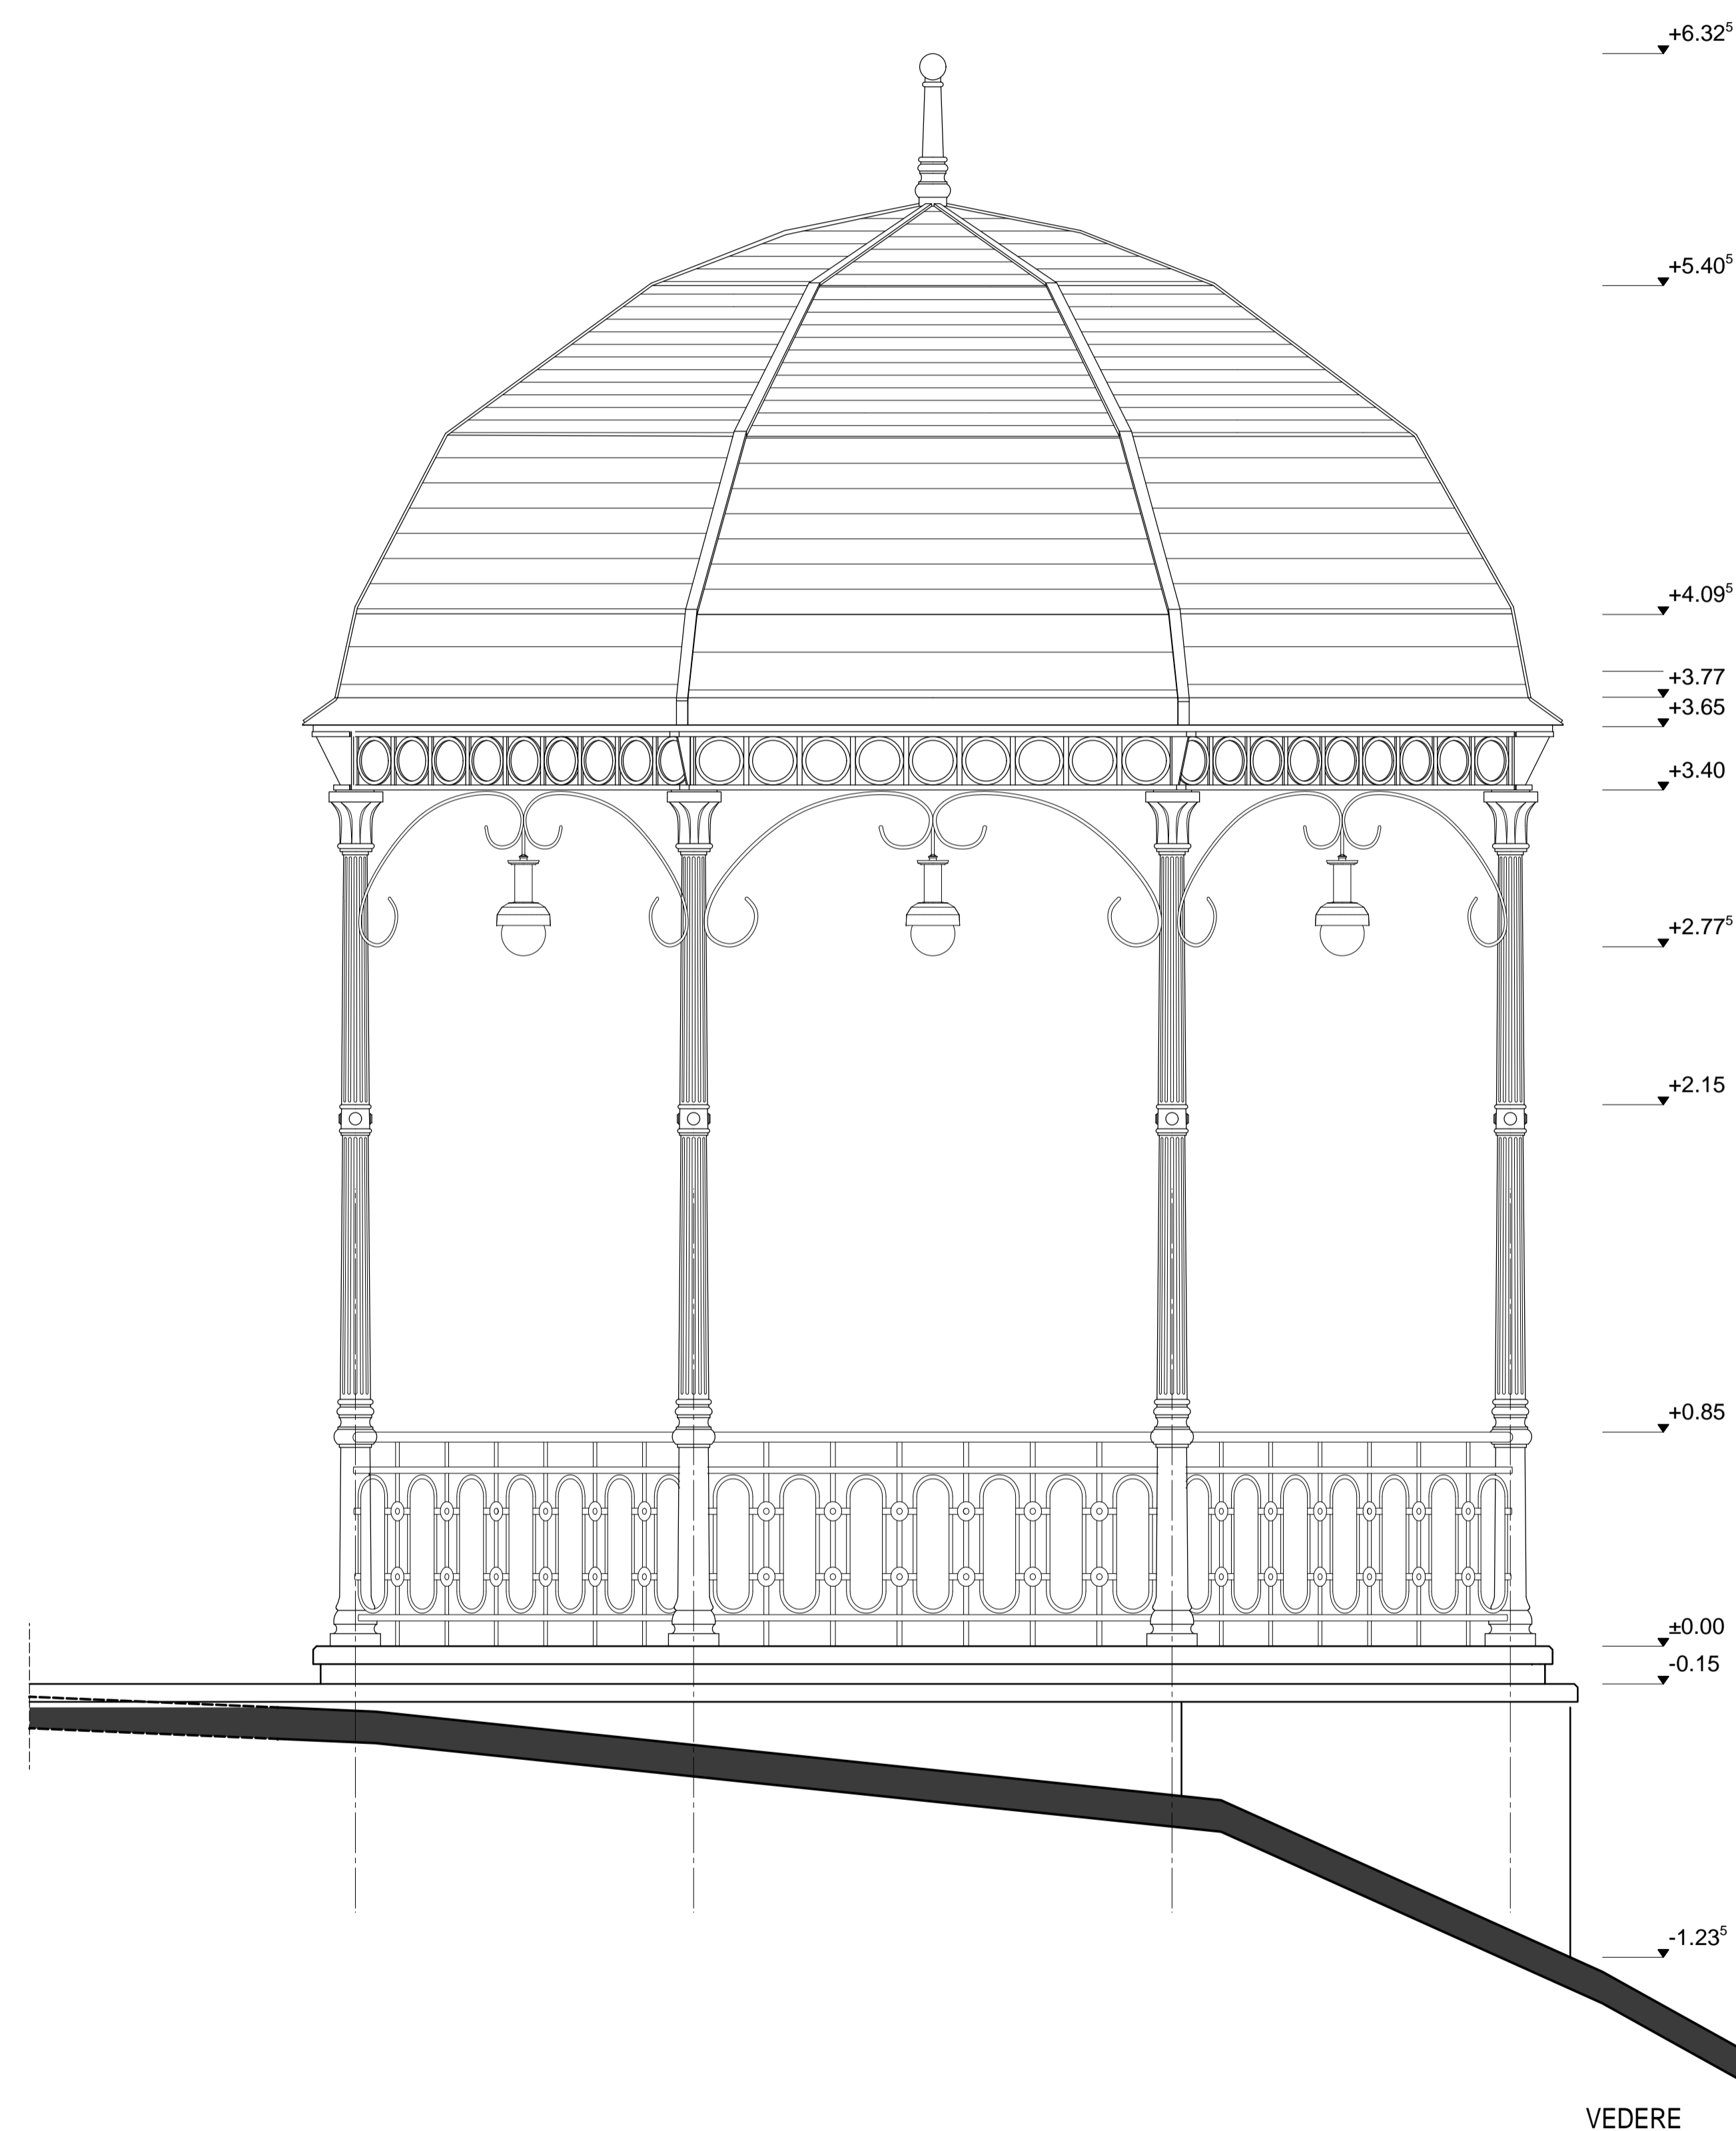

MOBILIER URBAN - FOISOR - SCTIUNE / VEDERE  
Sc. 1:20

SECTIUNE TRANSVERSALA DIAGONALA

 <b>S.C. EXPERT PROIECT 2002 S.R.L. BUCURESTI</b>		<b>BENEFICIAR:</b> Unitatea administrativ teritoriala Municipiului Constanta		<b>PROIECT NR.</b> 214.01
<b>SEF DE PROIECT</b> prof.dr.arh. Sorin Minghial	<b>PROIECTAT</b> arh. Dan Slamate	<b>Scara:</b> 1:20	<b>FAZA:</b> Restaurarea si reamenajarea promenadei si a spatilor verzi din zona Vraja Marii - Cazino - Port Tomis	<b>P.T.</b> D.D.E.
<b>DISENAT</b> arh. Dan Slamate	<b>VERIFICAT</b> arh. Corina Lucescu	<b>Data:</b> APR 2011	<b>ARHITECTURA</b>	<b>Planşa nr.</b> AD_06
<small>h:\= 594.0 / 841.0 (0.50mp)</small>				