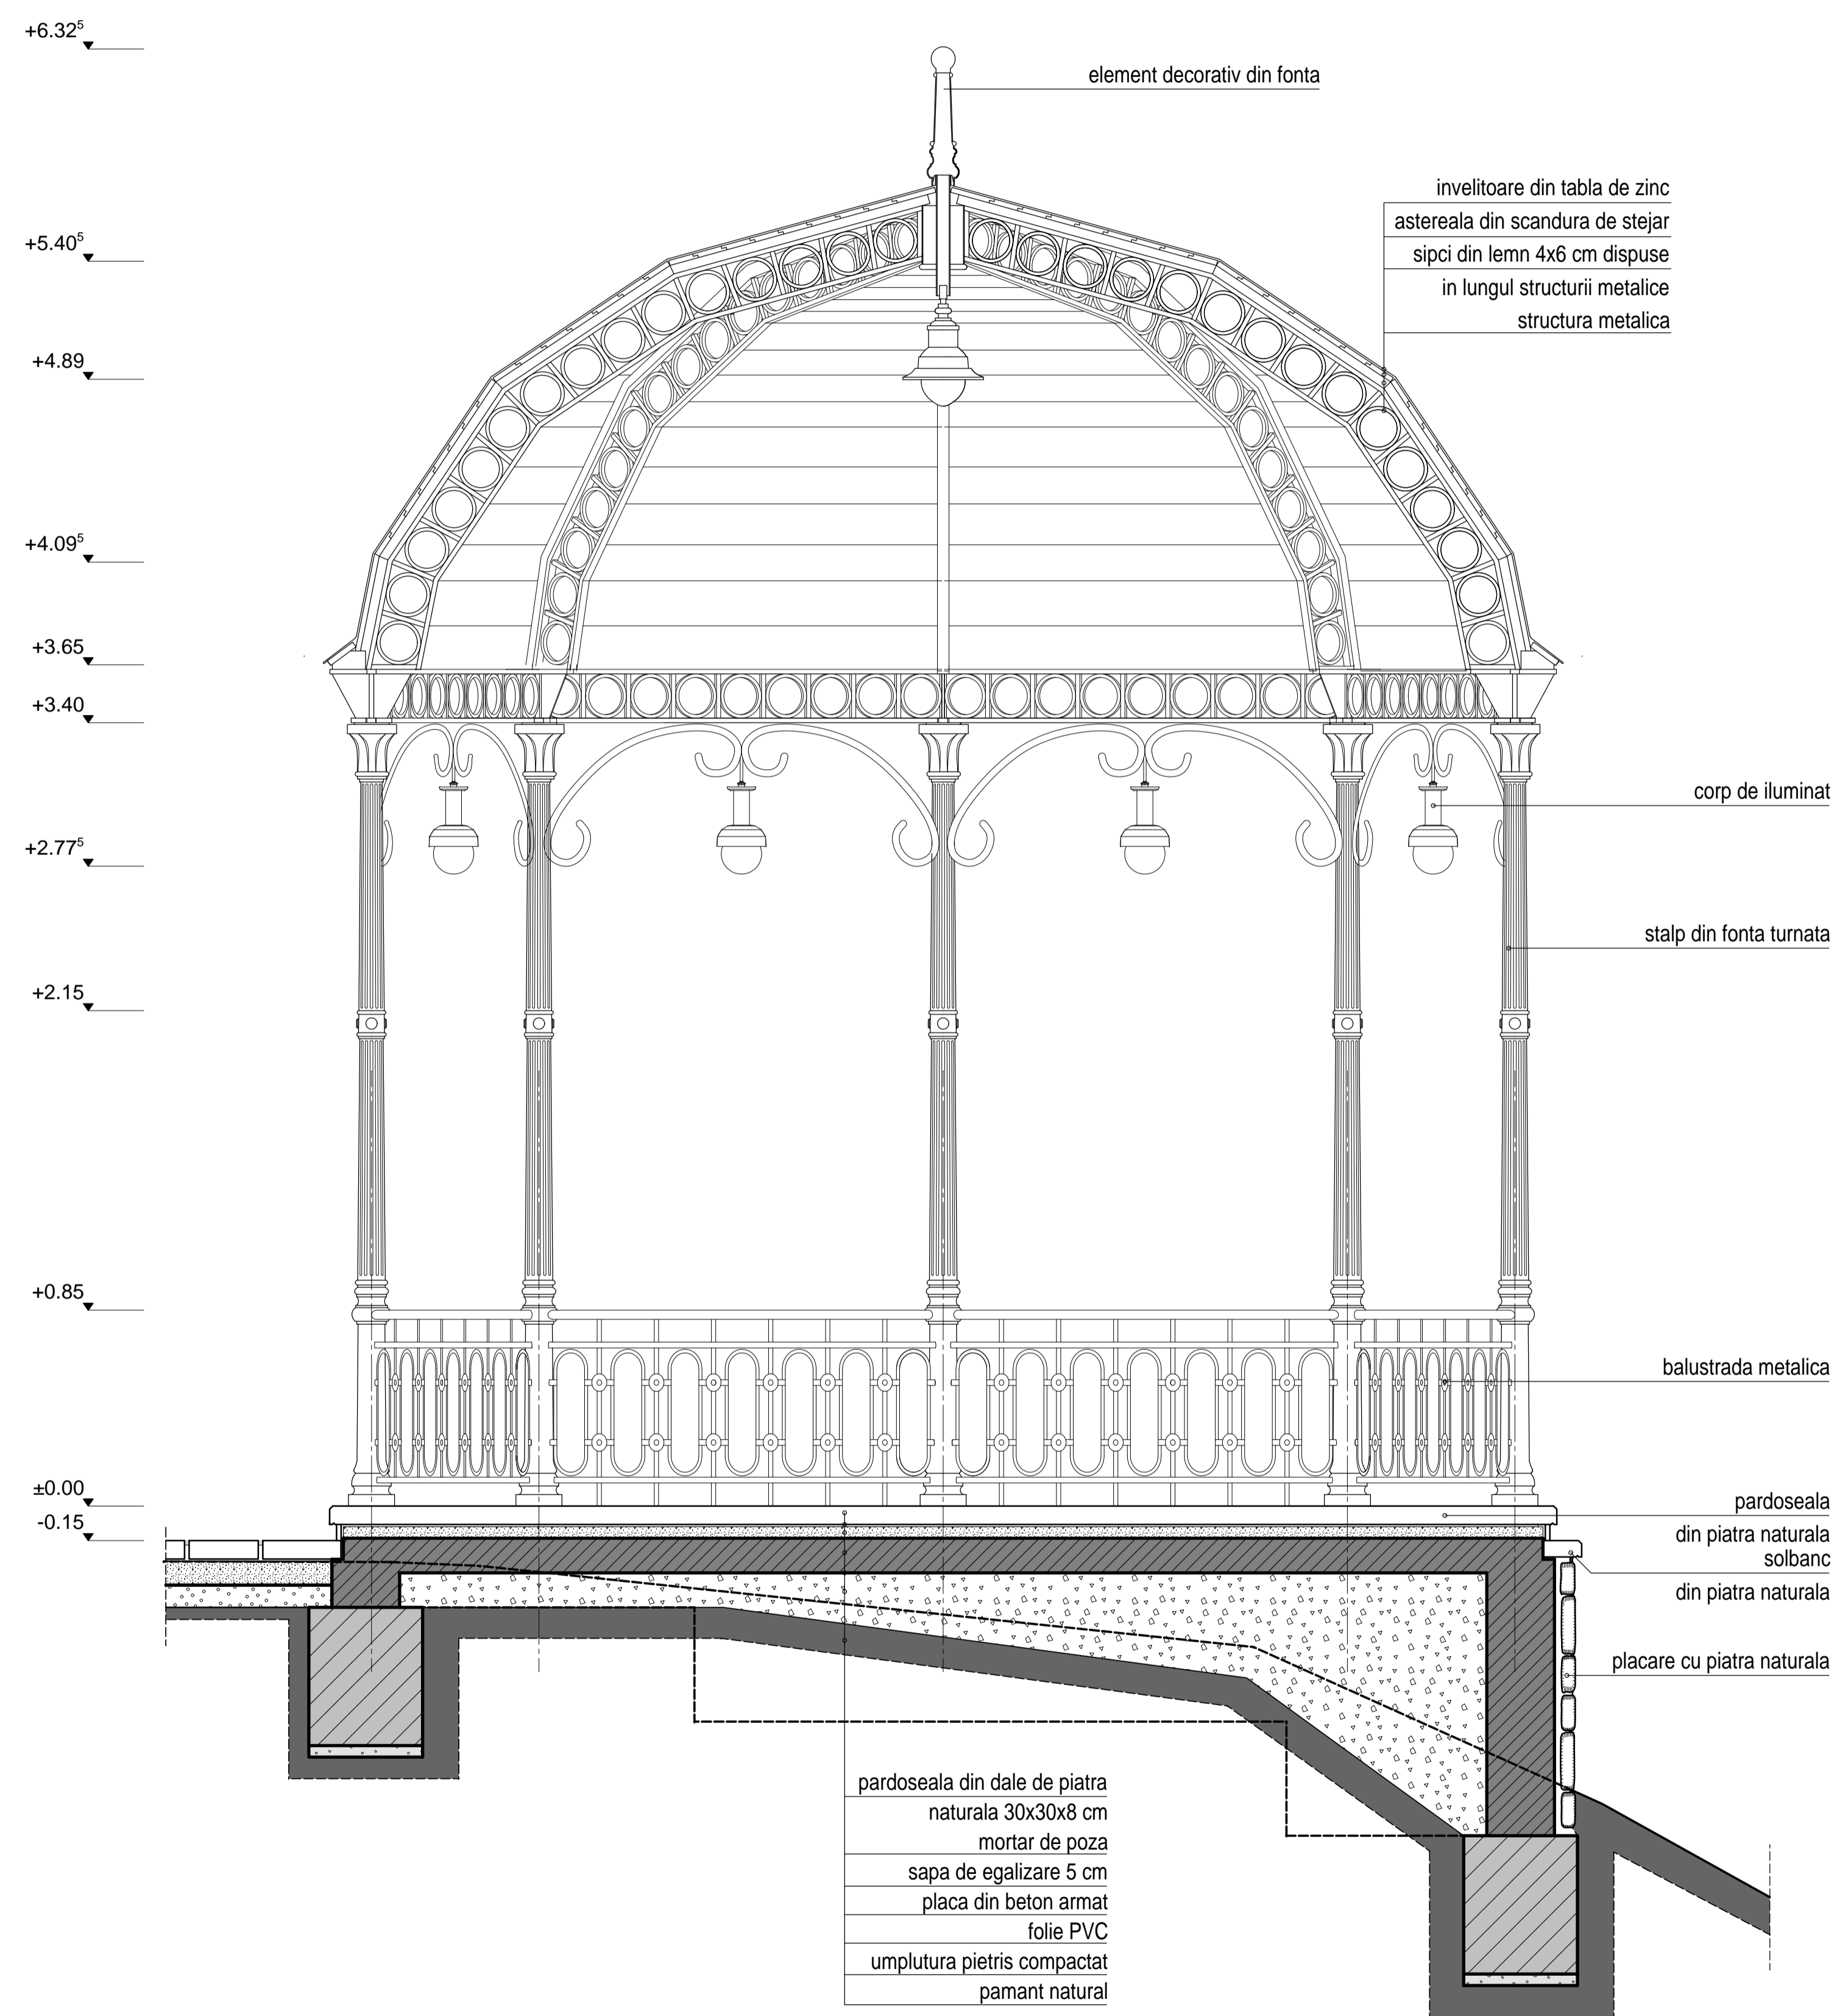

MOBILIER URBAN - FOISOR - SCTIUNE / VEDERE  
Sc. 1:20

SECTIUNE TRANSVERSALA DIAGONALA

 <b>S.C. EXPERT PROIECT 2002 S.R.L. BUCURESTI</b>		<b>BENEFICIAR:</b> Unitatea administrativ teritoriala Municipiului Constanta		<b>PROIECT NR.</b> 214.01
<b>SEF DE PROIECT</b> prof.dr.arh. Sorin Minghial	<b>PROIECTAT</b> arh. Dan Slamate	<b>Scara:</b> 1:20	<b>FAZA:</b> Restaurarea si reamenajarea promenadei si a spatilor verzi din zona Vraja Marii - Cazino - Port Tomis	<b>P.T.</b> D.D.E.
<b>DISENAT</b> arh. Dan Slamate	<b>VERIFICAT</b> arh. Corina Lucescu	<b>Data:</b> APR 2011	<b>ARHITECTURA</b>	<b>Planşa nr.</b> AD_06
<small>h:\= 594.0 / 841.0 (0.50mp)</small>				