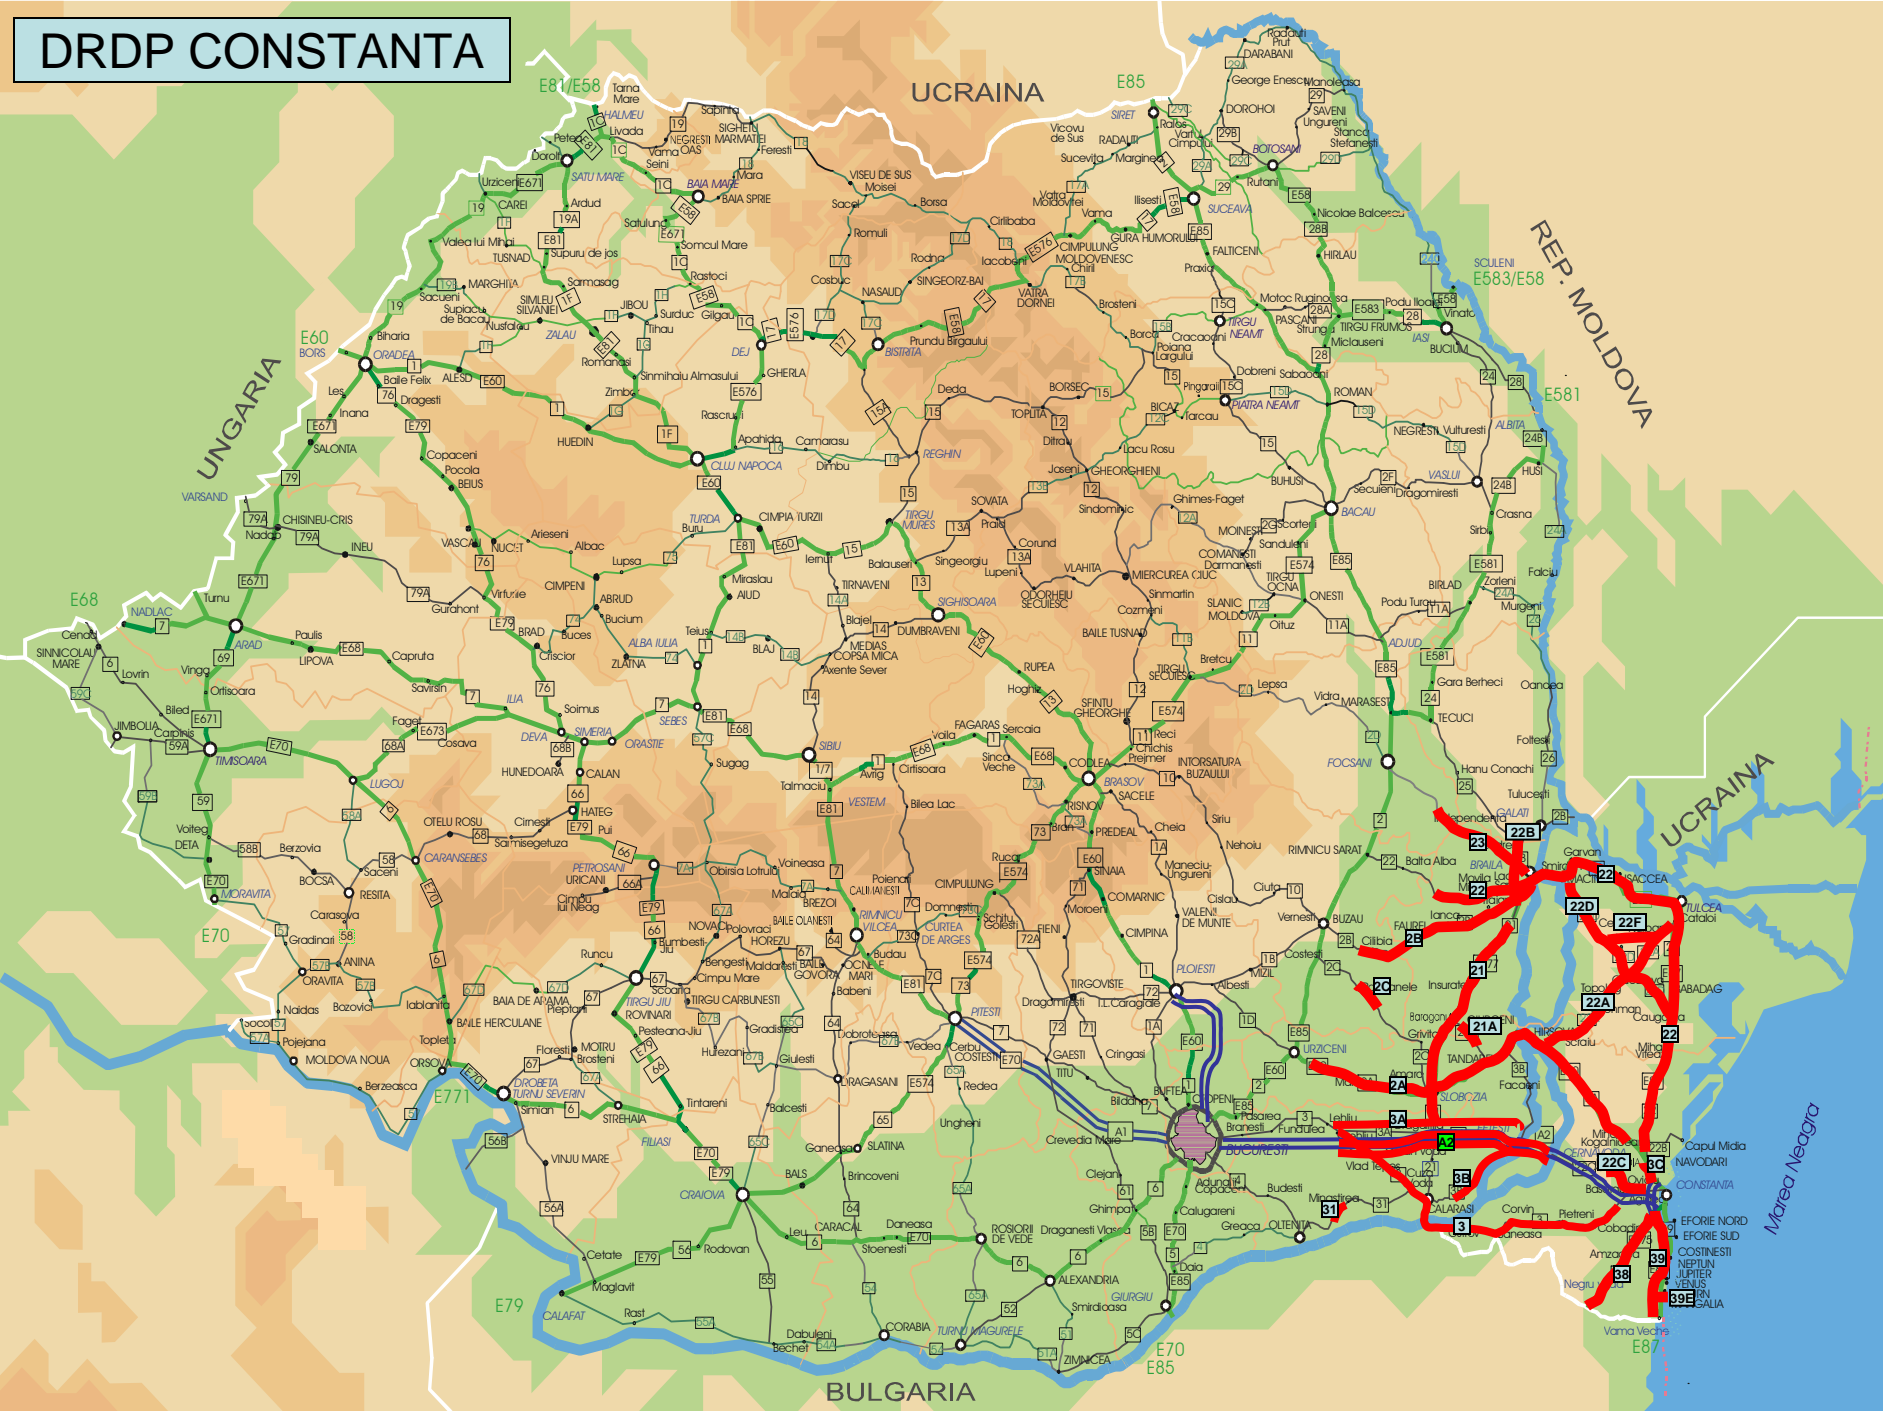

DRDP BUCURESTI

BULGARIA

UCRAINA

REP. MOLDOVA

UCRAINA

Marea Neagra

UNGARIA

BOROS

E88

E88

DRDP CRAIOVA

DRDP CLUJ

DRDP CONSTANTA

DRDP IASI

DRDP BRASOV

SECTOARE INZAPEZIBILE PE RETEAUA DE DRUMURI NATIONALE SI AUTOSTRAZI