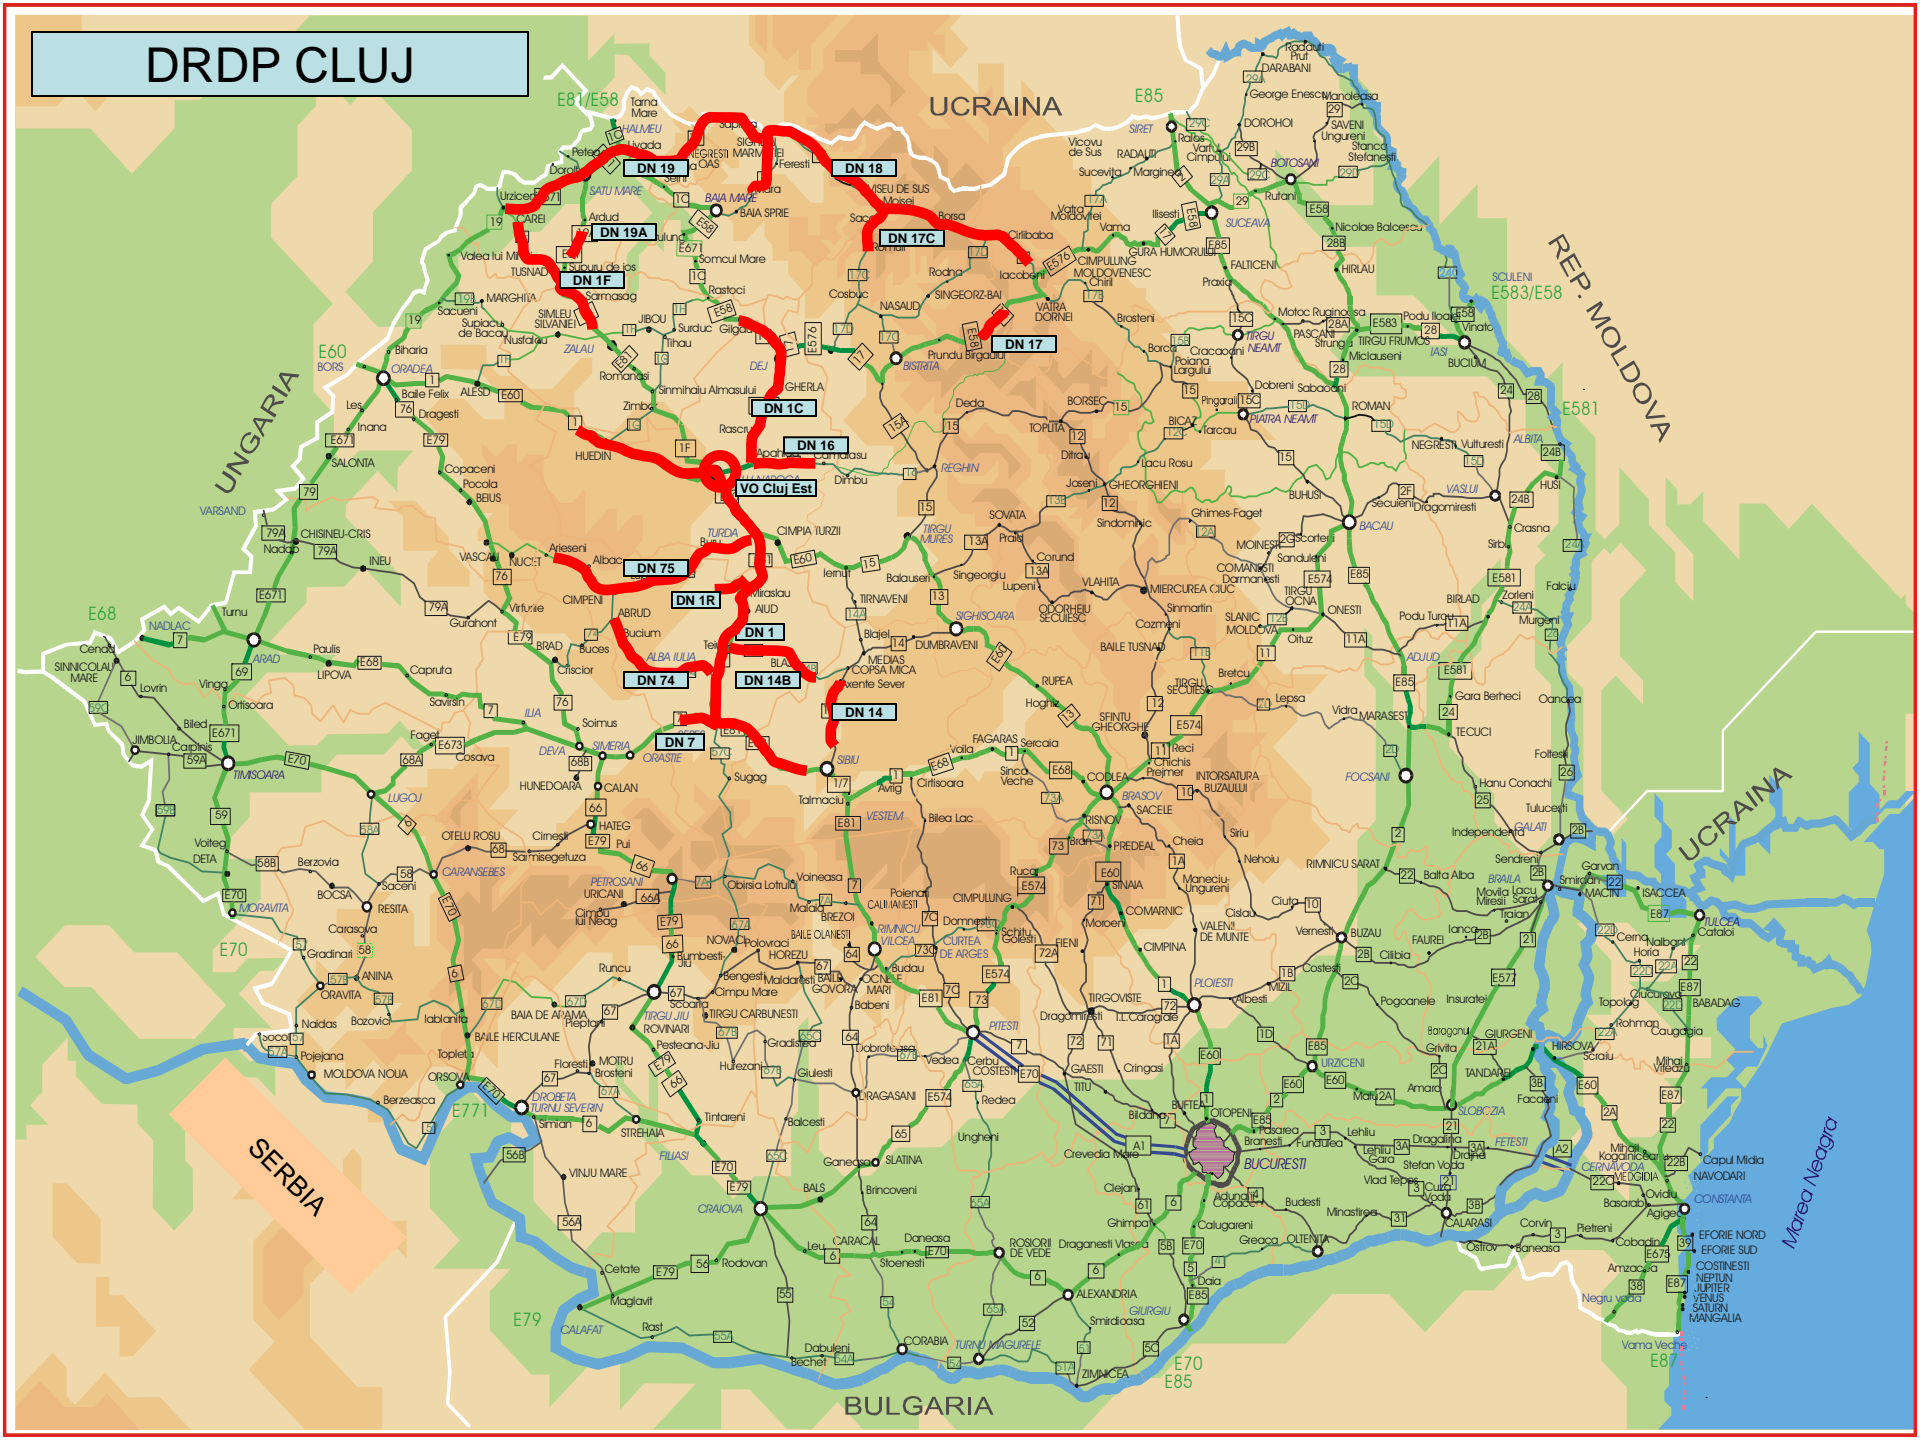

DRDP BUCURESTI

BULGARIA

UCRAINA

REP. MOLDOVA

UCRAINA

Marea Neagra

UNGARIA

BOROS

E88

E88

E88

E88

E88

E88

E88

E88

E88

E88

DRDP CRAIOVA

DRDP CLUJ

DRDP CONSTANTA

DRDP IASI

DRDP BRASOV

SECTOARE INZAPEZIBILE PE RETEAUA DE DRUMURI NATIONALE SI AUTOSTRAZI