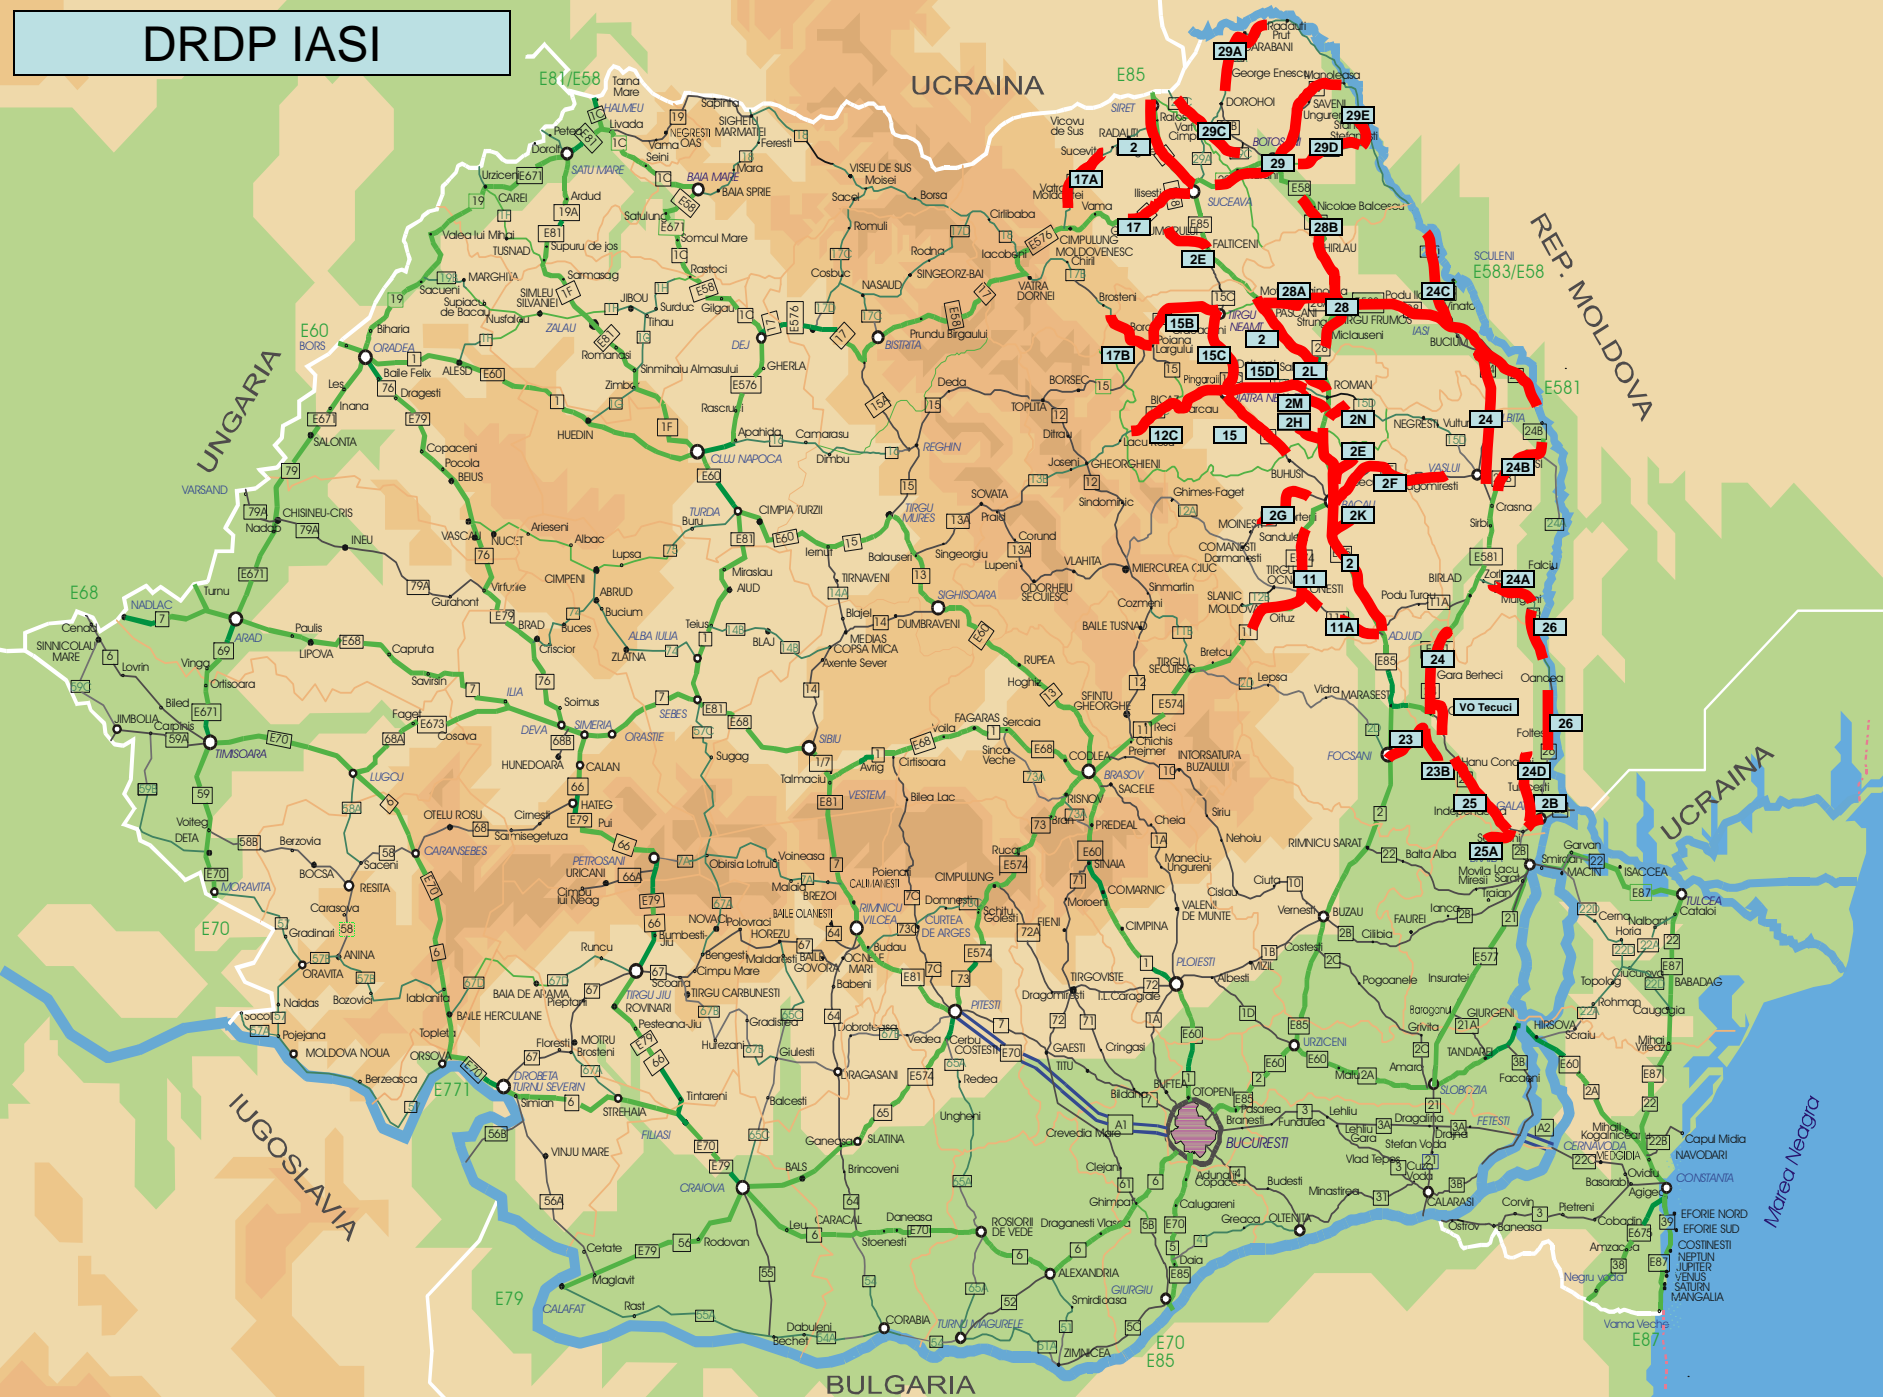

DRDP BUCURESTI

BULGARIA

UCRAINA

REP. MOLDOVA

UCRAINA

Marea Neagra

UNGARIA

BOROS

E88

E88

DRDP CRAIOVA

DRDP CLUJ

DRDP CONSTANTA

DRDP IASI

DRDP BRASOV

SECTOARE INZAPEZIBILE PE RETEAUA DE DRUMURI NATIONALE SI AUTOSTRAZI