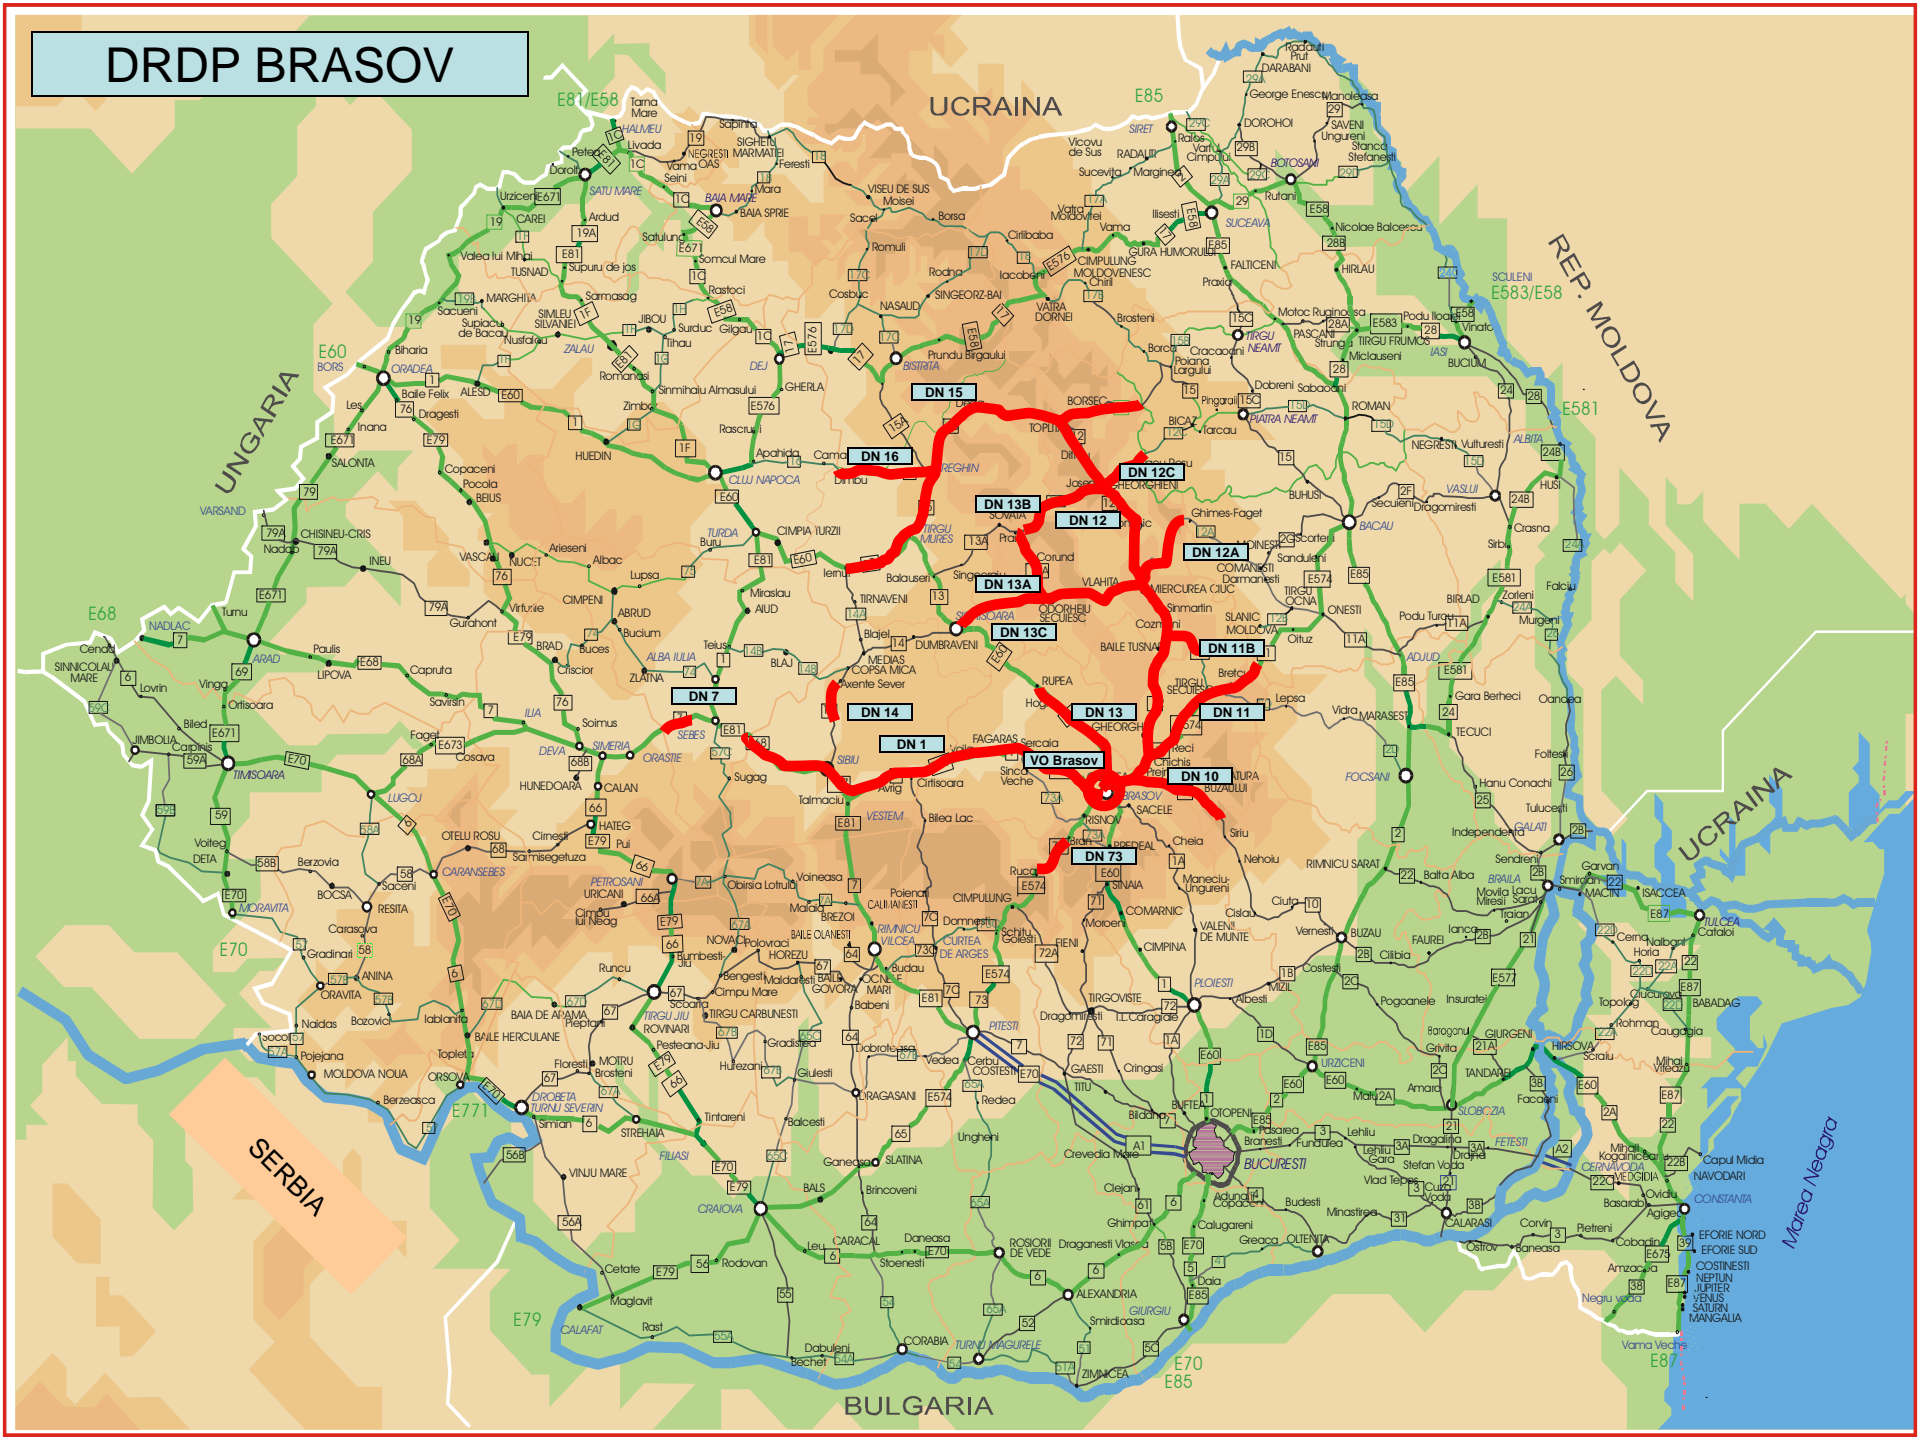

DRDP BUCURESTI

BULGARIA

UCRAINA

REP. MOLDOVA

UCRAINA

Marea Neagra

UNGARIA

BOROS

E88

E88

DRDP CRAIOVA

DRDP CLUJ

DRDP CONSTANTA

DRDP IASI

DRDP BRASOV

SECTOARE INZAPEZIBILE PE RETEAUA DE DRUMURI NATIONALE SI AUTOSTRAZI