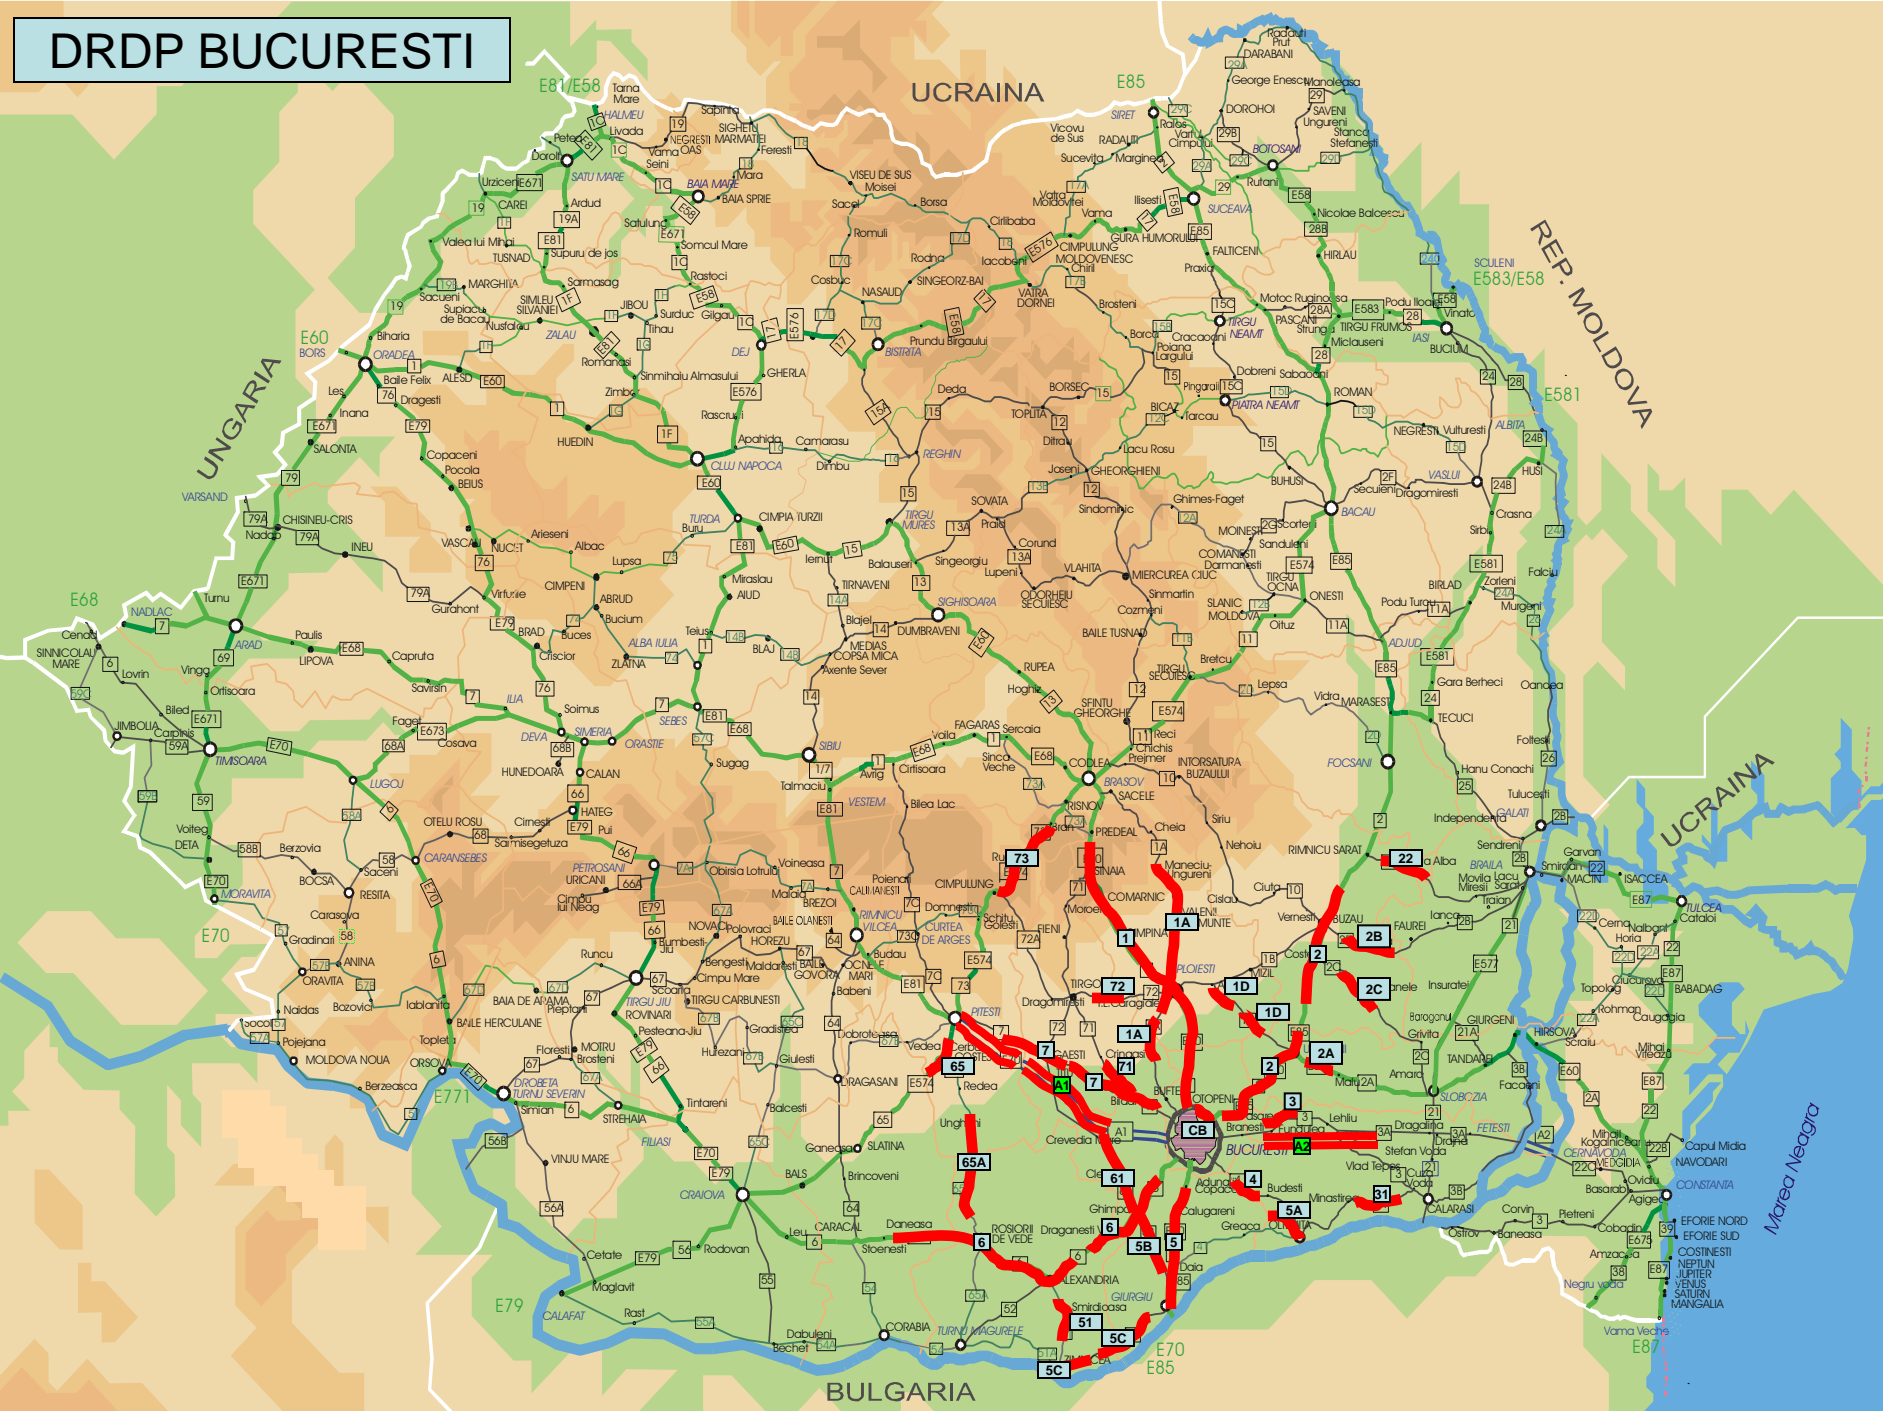

DRDP BUCURESTI

BULGARIA

UCRAINA

REP. MOLDOVA

UCRAINA

Marea Neagra

UNGARIA

BOROS

VARSAND

BUCURESTI

E85

E60

E67

E70

E71

E77

E79

E85

E88

E88

E88

E88

E88

E88

E88

E88

DRDP CRAIOVA

DRDP CLUJ

DRDP CONSTANTA

DRDP IASI

DRDP BRASOV

SECTOARE INZAPEZIBILE PE RETEAUA DE DRUMURI NATIONALE SI AUTOSTRAZI