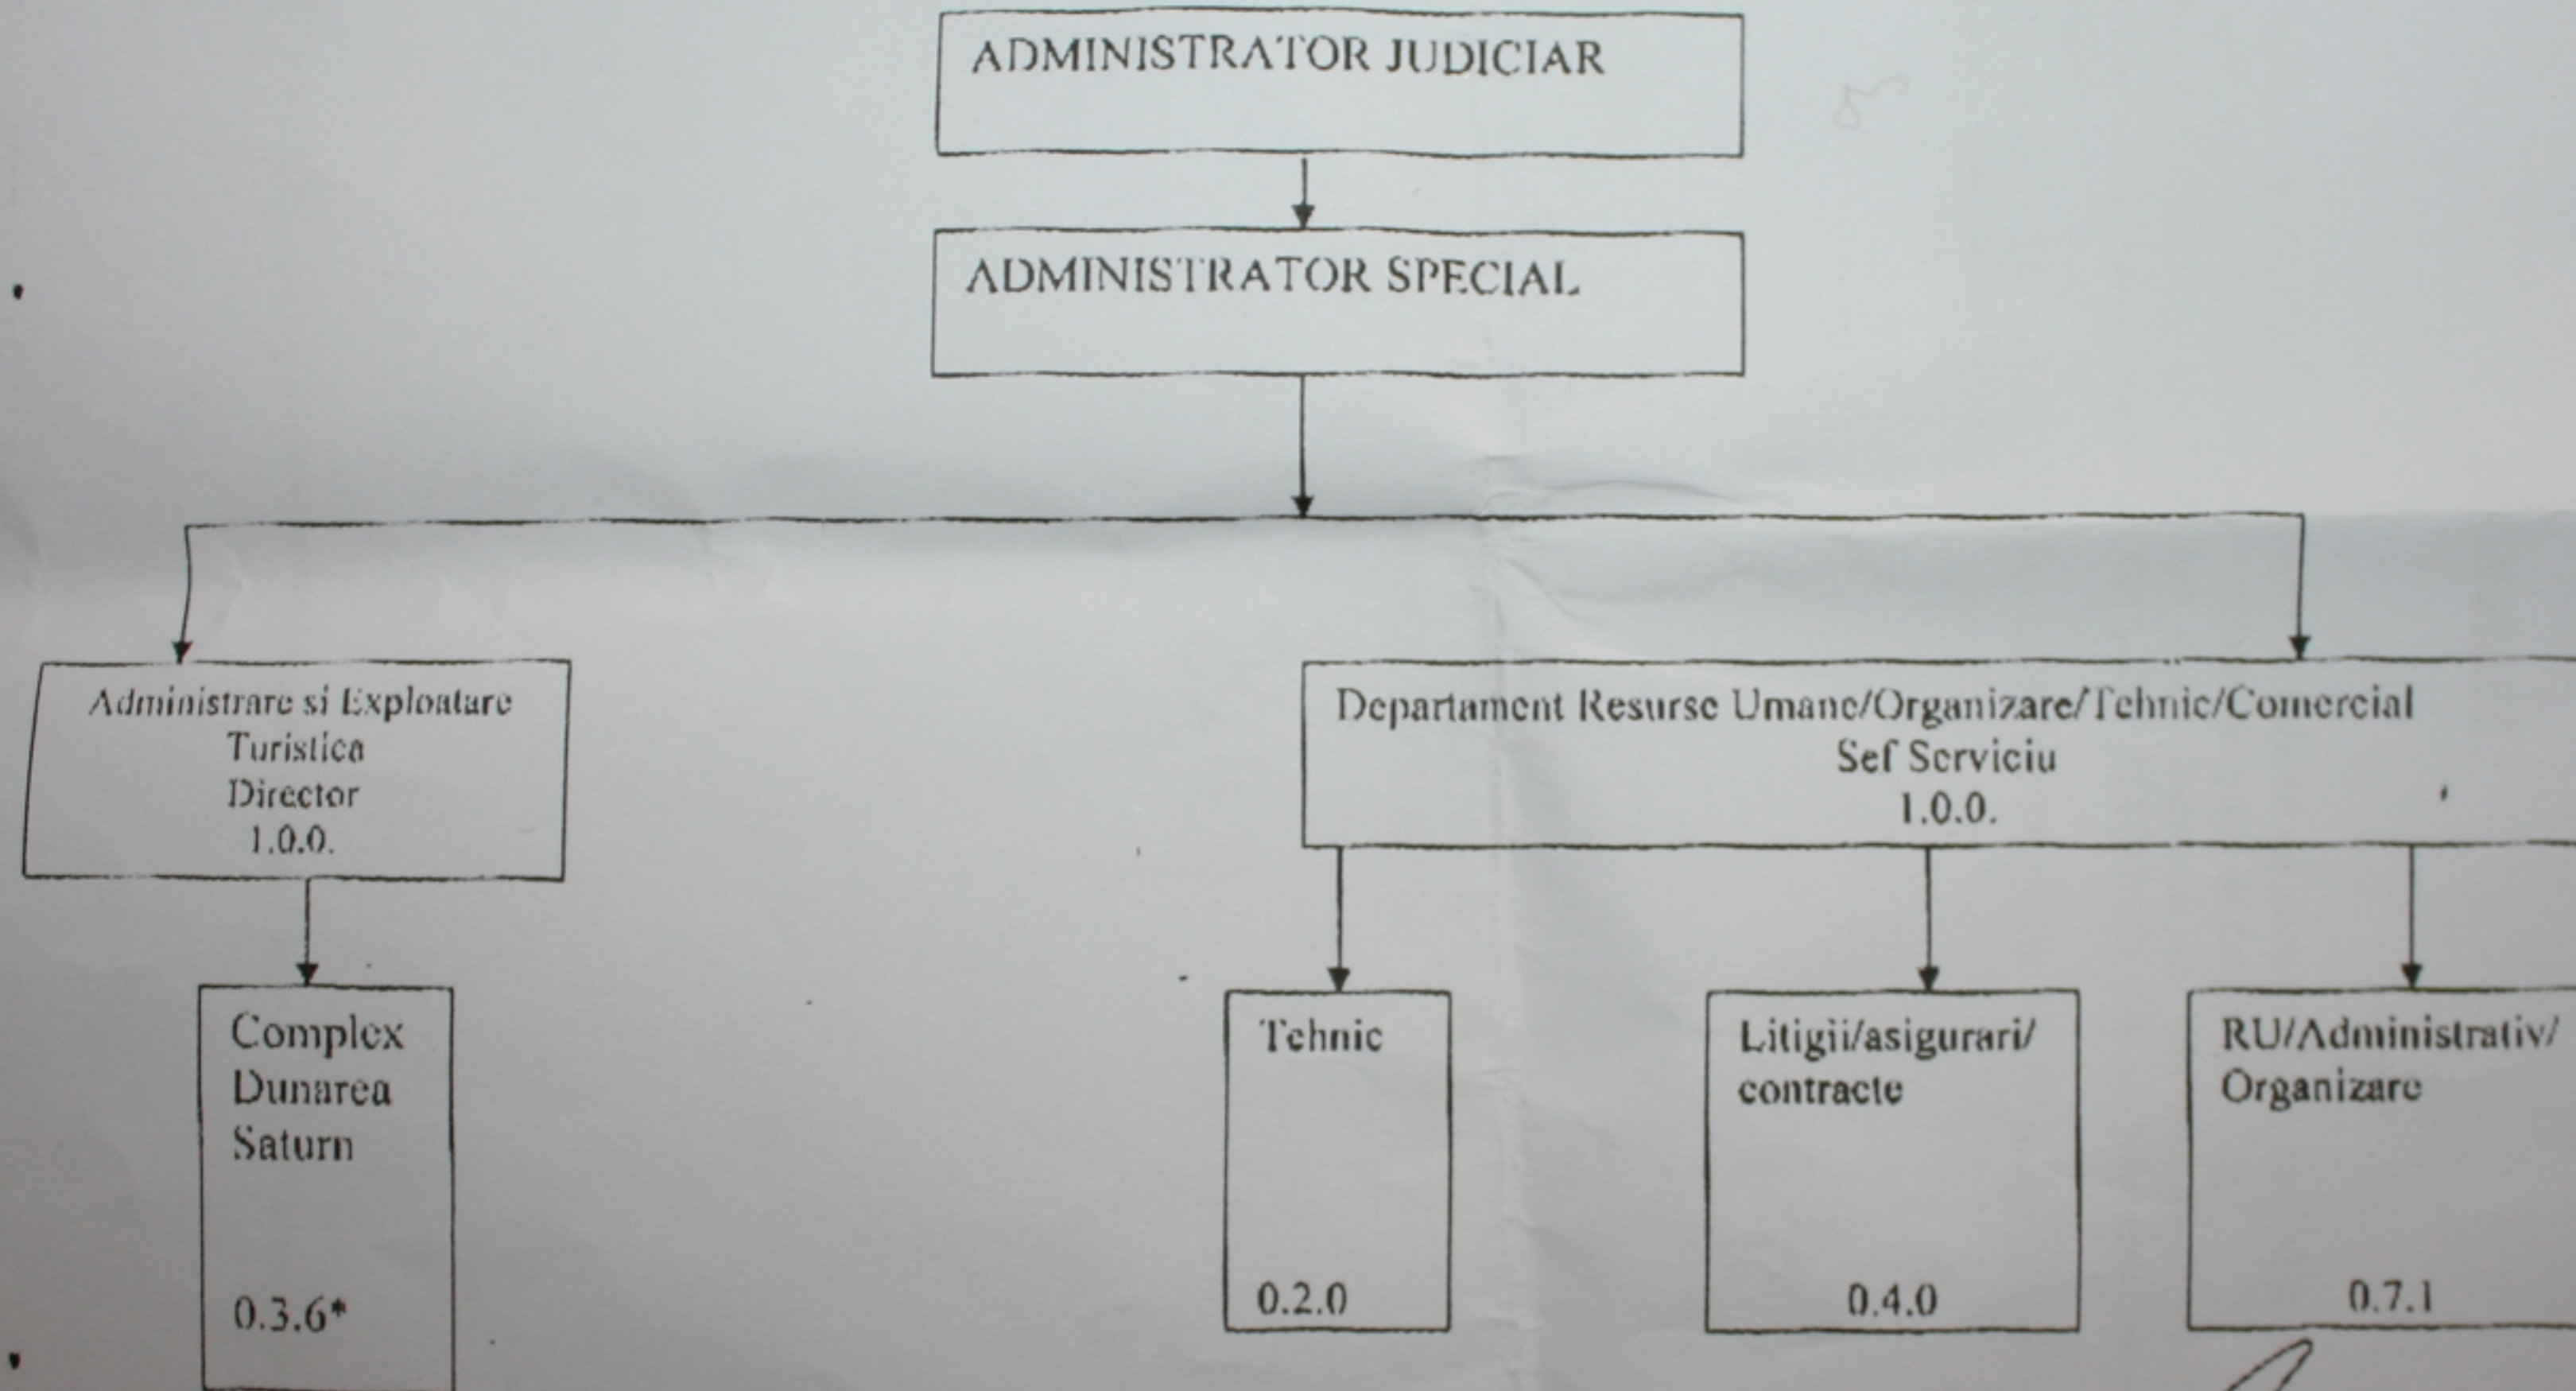

Total personal-25 din care:
Personal de conducere-2
Personal de administratie-16
Personal muncitor -7

ORGANIGRAMA C.N.M. PETROMIN S.A

Data aplicarii: 03.05.2011

se va suplimenta personalul pe perioada de sezon cu trei cameriste